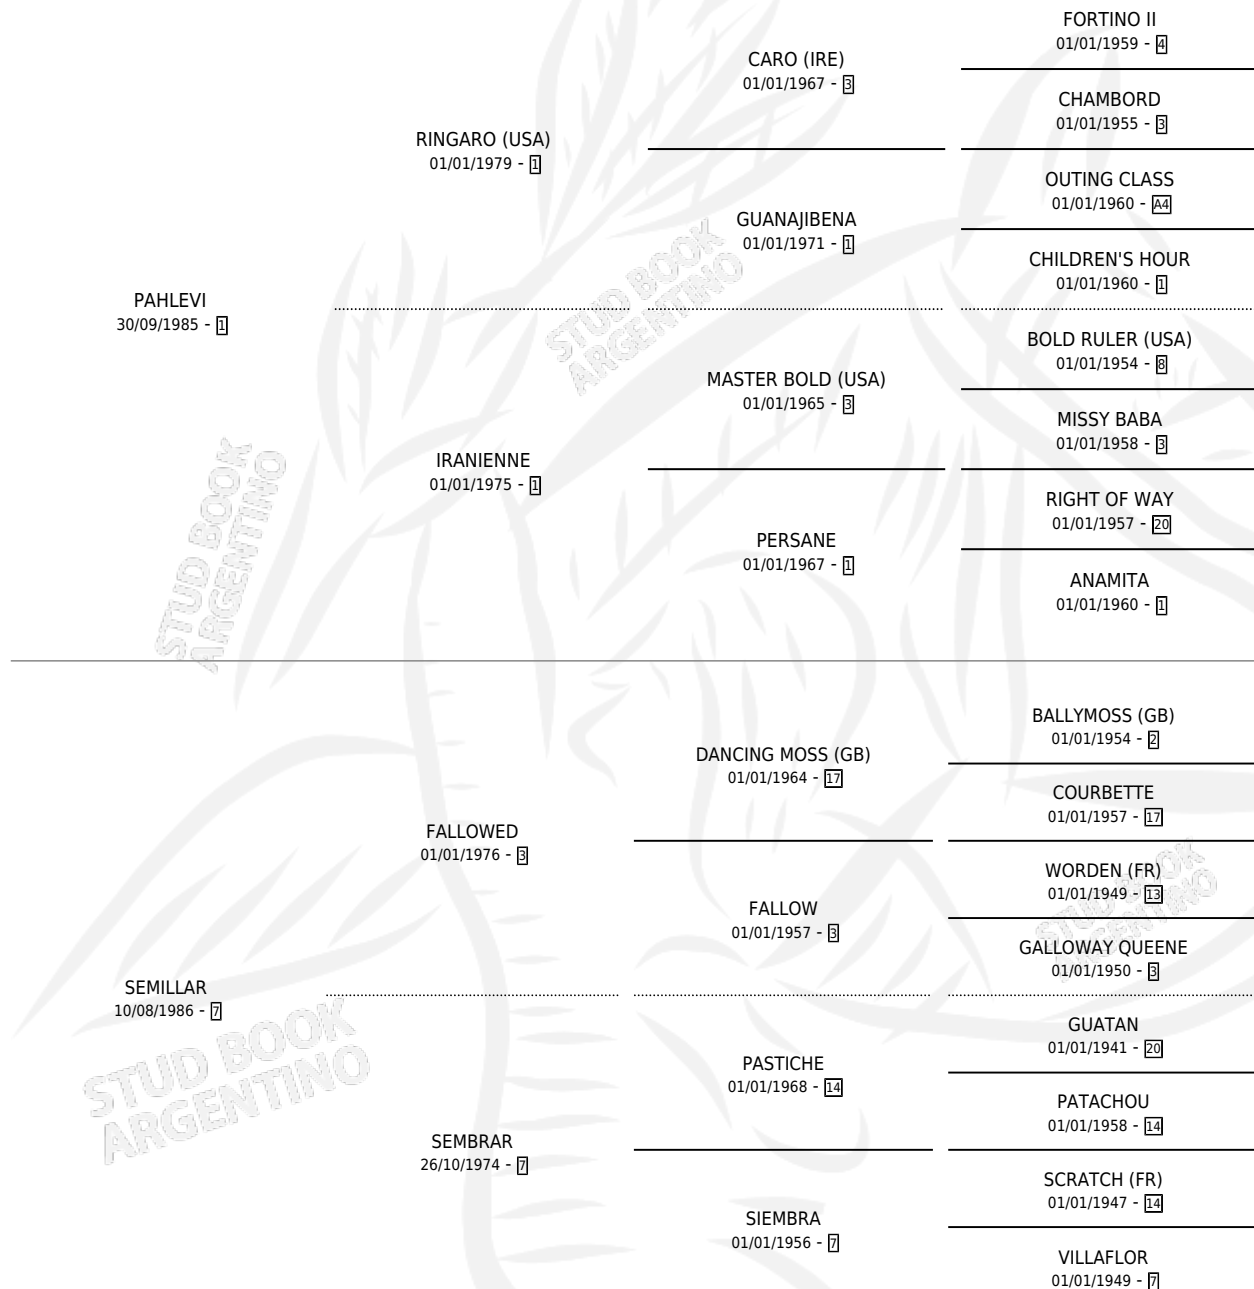

Lugar de nacimiento: De Chacabuco
Criador: Gargaglione Norberto Antonio

~

HIJOS

	MACHOS	HEMBRAS
3 NACIERON	2	1
3 CORRIERON	2	1

SIN ACTUACIONES

PEDIGREE

CAMPAÑA

Solo carreras oficiales de Argentina