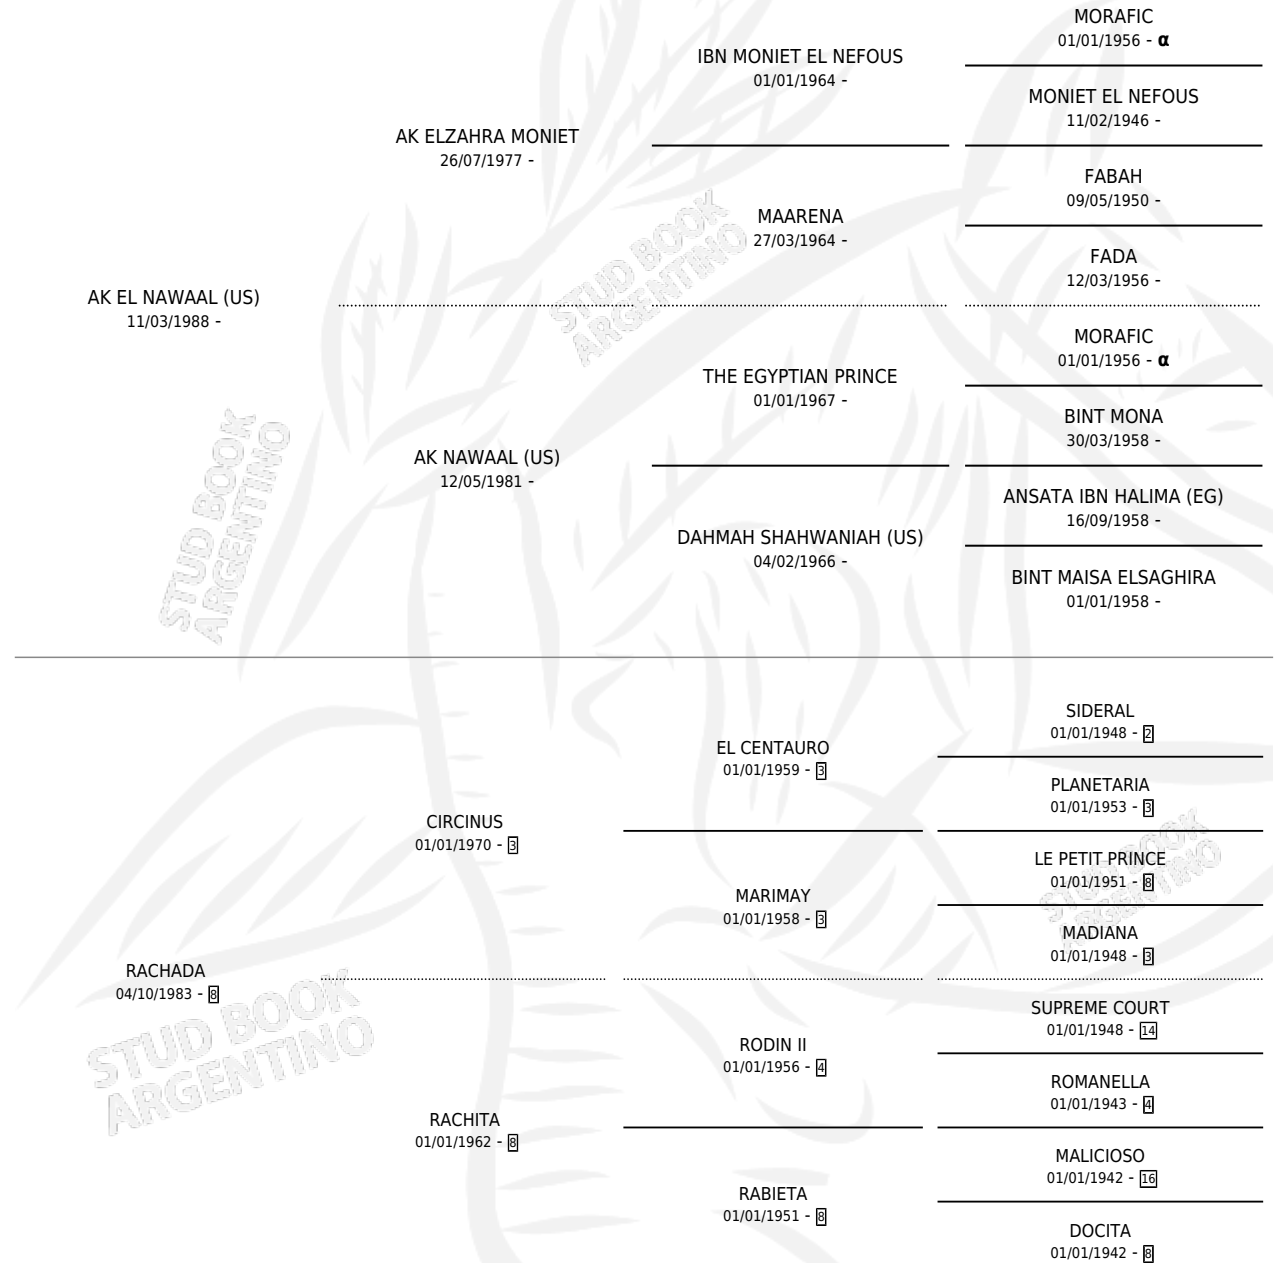

SM GASTON

por AK EL NAWAAL (US) y RACHADA por CIRCINUS

Argentina · Macho · Zaino · AA · 17/10/1993
Familia 8-k · Volumen 35

ESTADO

TIPIFICACIÓN SANGUÍNEA	X
TIPIFICACIÓN POR ADN	X
PASAPORTE	X
IDENTIFICACIÓN POR MICROCHIP	X
REPRODUCTOR	X

Lugar de nacimiento: Maalesh

Criador: Maalesh

PEDIGREE

INBREEDING : α

SM GASTON

Datos oficiales del Stud Book Argentino

Documento generado el 14/05/2026

studbook.org.ar