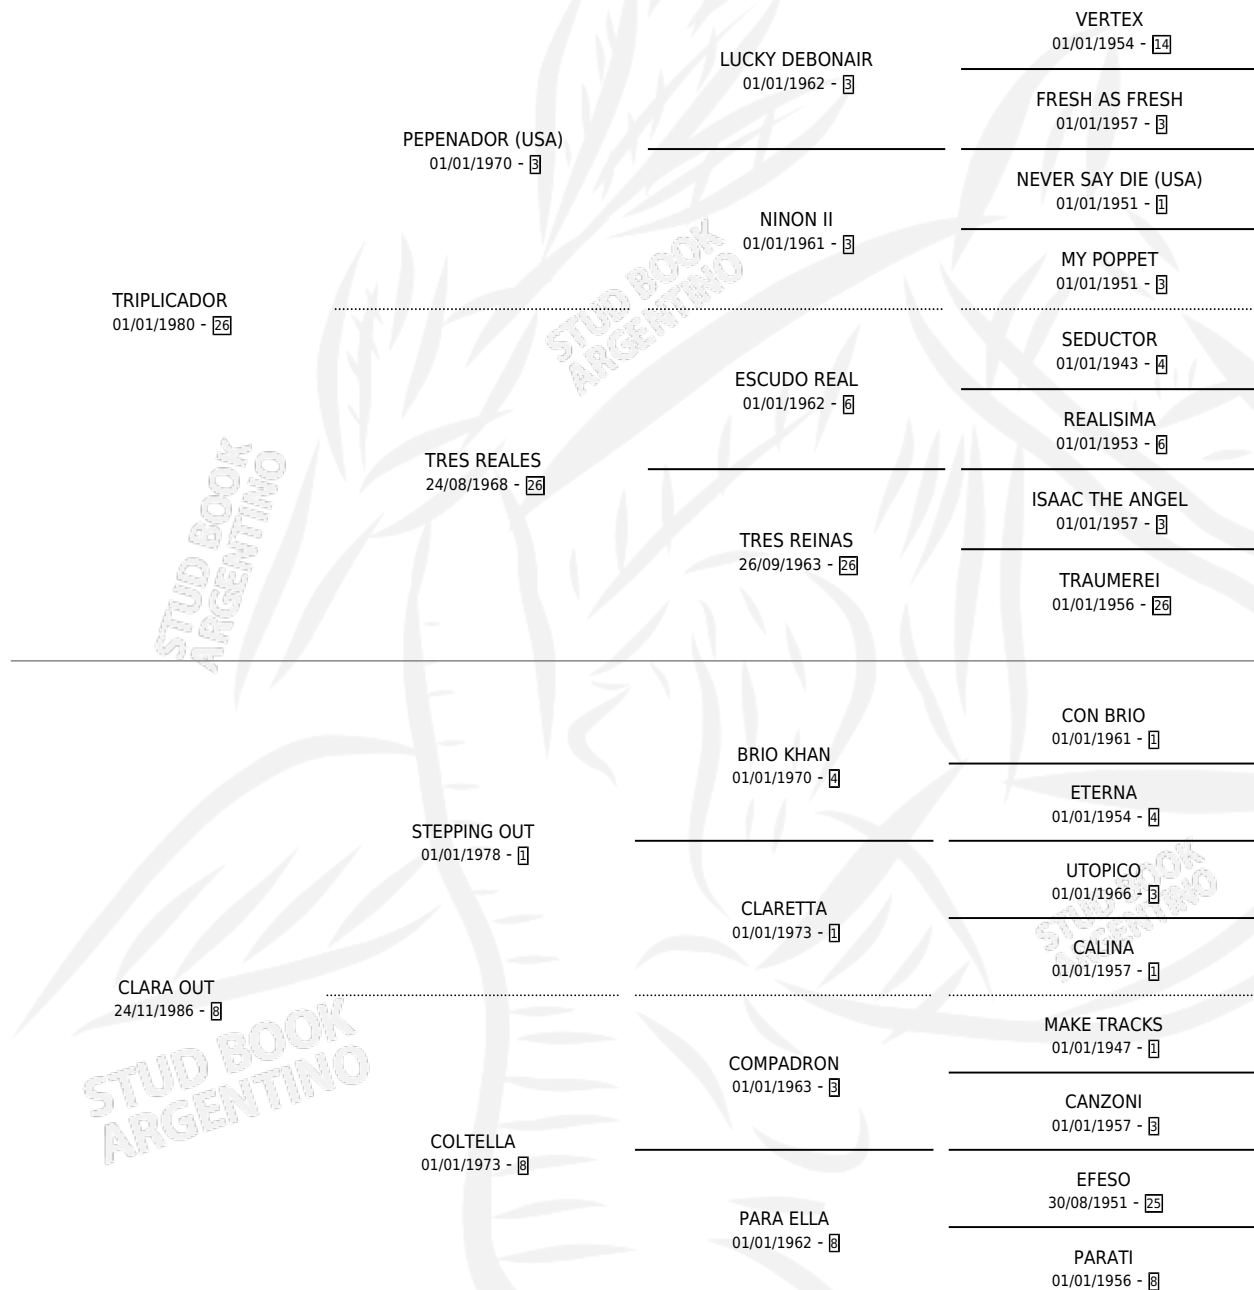

TAN CLARA

por **TRIPLICADOR** y **CLARA OUT** por **STEPPING OUT**

Argentina · Hembra · Zaino · SP · 07/10/1993
Familia 8-a · Volumen 35

ESTADO

TIPIFICACIÓN SANGUÍNEA	✓
TIPIFICACIÓN POR ADN	✓
PASAPORTE	X
IDENTIFICACIÓN POR MICROCHIP	X
REPRODUCTOR	✓

Lugar de nacimiento: La Inesita
Criador: Pesciallo Hector Israel

~

HIJOS

	MACHOS	HEMBRAS
6 NACIERON	2	4
SIN ACTUACIONES		

PEDIGREE