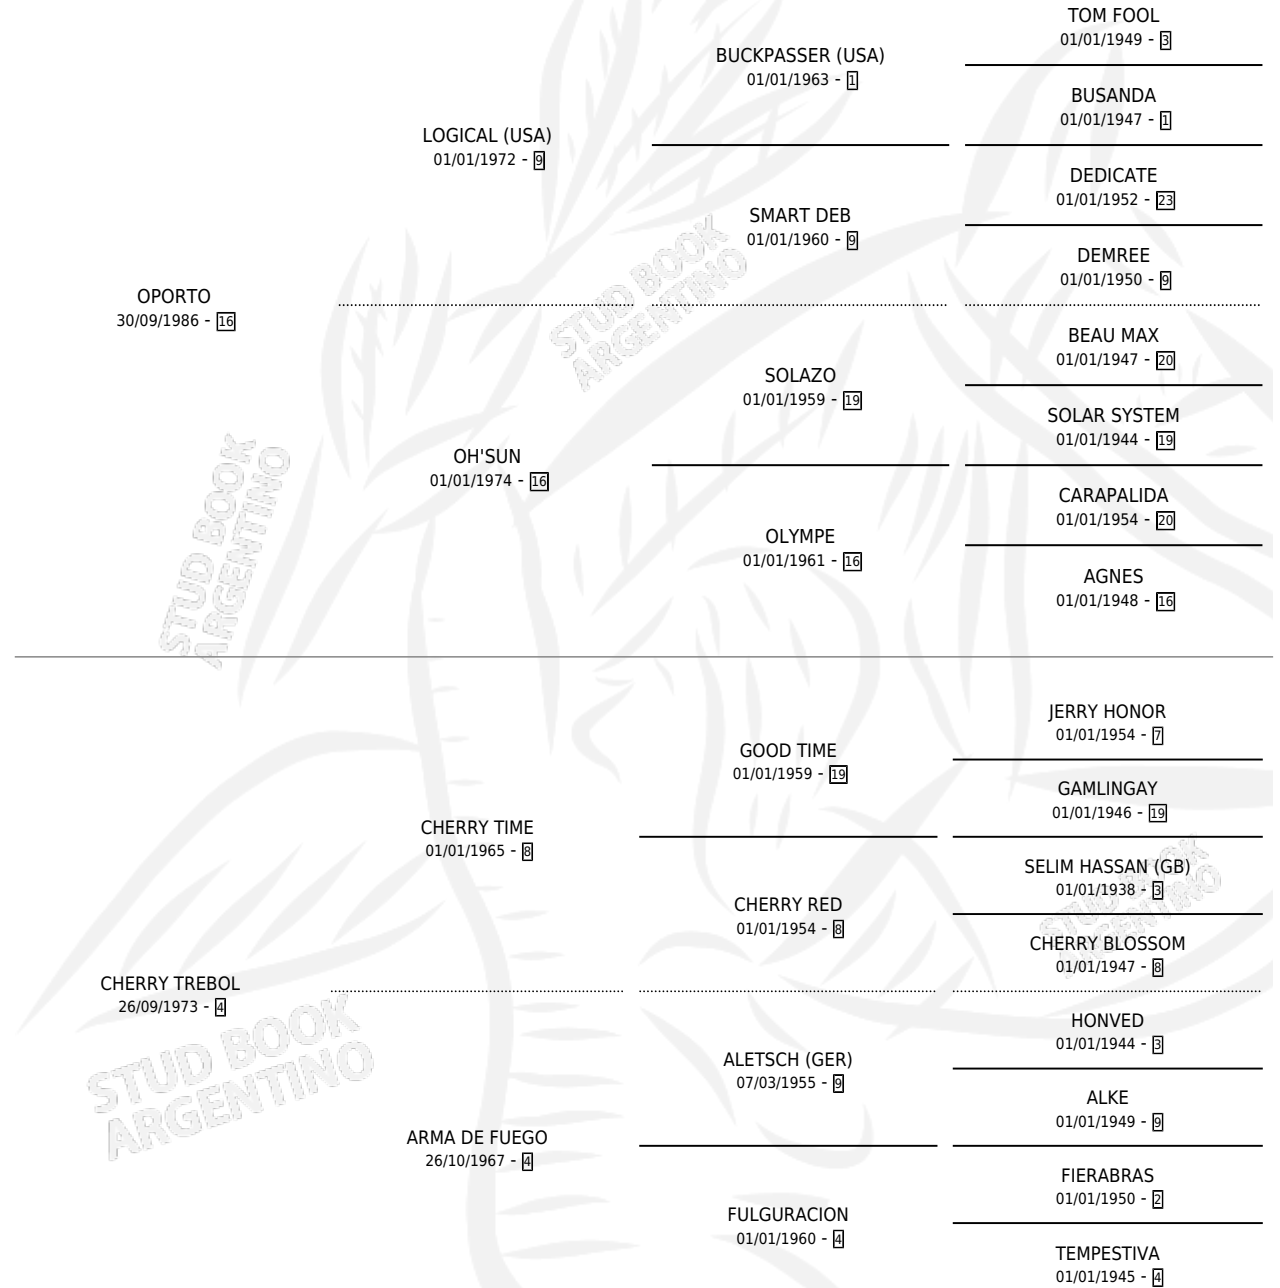

OPORTO BRUJA

por OPORTO y CHERRY TREBOL por CHERRY TIME

Argentina · Hembra · Zaino Doradillo · SP · 20/10/1993
Familia 4-d · Volumen 35

ESTADO

TIPIFICACIÓN SANGUÍNEA	✓
TIPIFICACIÓN POR ADN	✓
PASAPORTE	X
IDENTIFICACIÓN POR MICROCHIP	X
REPRODUCTOR	✓

Lugar de nacimiento: Trebol de Cuatro Hojas

Criador: Sin dato

~

HIJOS

	MACHOS	HEMBRAS
5 NACIERON	3	2
SIN ACTUACIONES		

PEDIGREE

CAMPAÑA

Solo carreras oficiales de Argentina