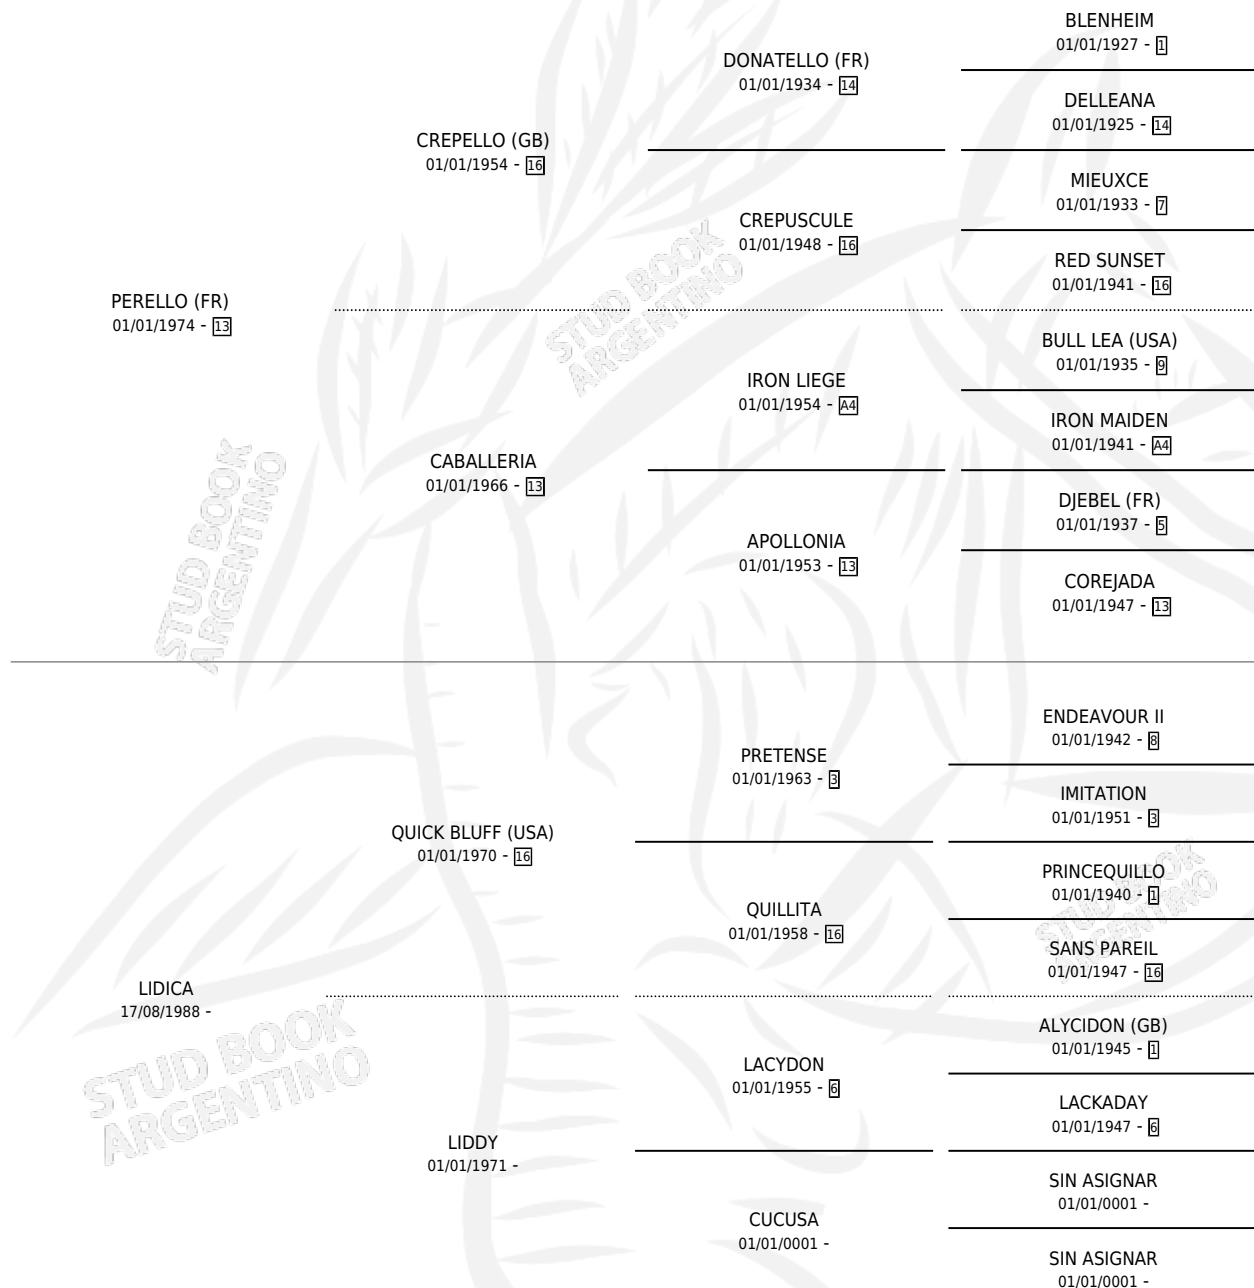

LITURGICO

por PERELLO (FR) y LIDICA por QUICK BLUFF (USA)

Argentina · Macho · Zaino Colorado · SP · 25/09/1993
Familia · Volumen 35

ESTADO

TIPIFICACIÓN SANGUÍNEA	X
TIPIFICACIÓN POR ADN	X
PASAPORTE	X
IDENTIFICACIÓN POR MICROCHIP	X
REPRODUCTOR	X

Lugar de nacimiento: Alentue

Criador: Alentue

PEDIGREE

LITURGICO

Datos oficiales del Stud Book Argentino

Documento generado el 14/05/2026

studbook.org.ar