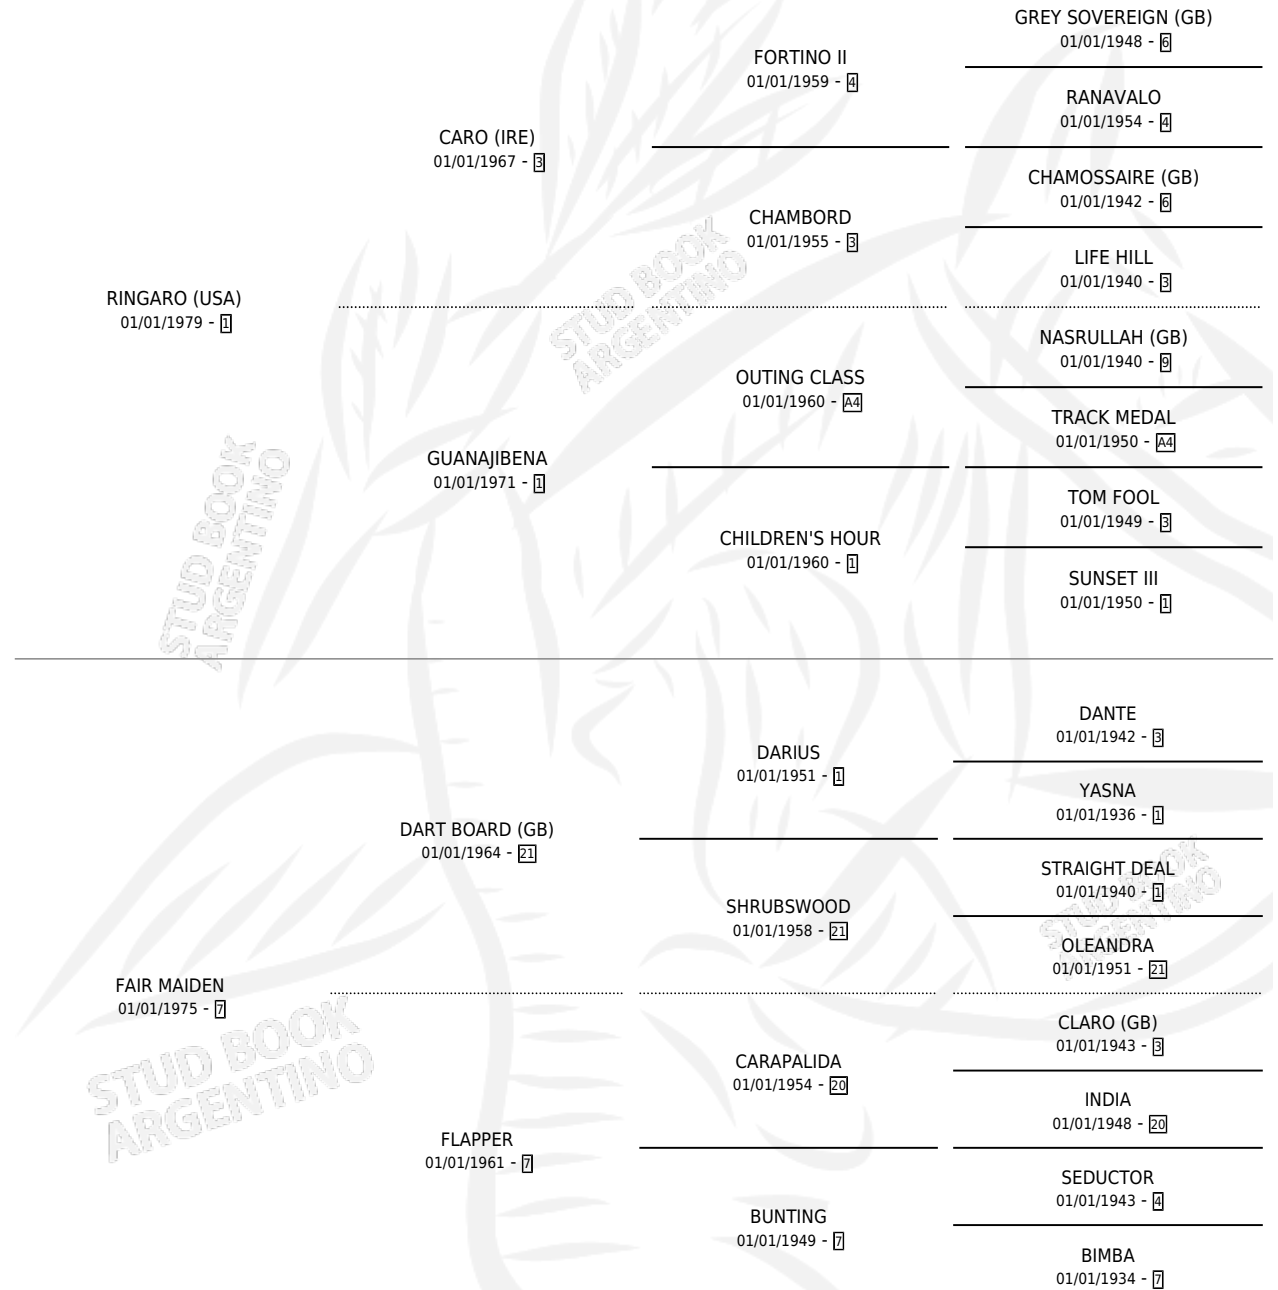

FAIR RULER

por RINGARO (USA) y FAIR MAIDEN por DART BOARD (GB)

Argentina · Macho · Zaino · SP · 27/10/1993
Familia 7 · Volumen 35

ESTADO

TIPIFICACIÓN SANGUÍNEA	X
TIPIFICACIÓN POR ADN	X
PASAPORTE	X
IDENTIFICACIÓN POR MICROCHIP	X
REPRODUCTOR	X

Lugar de nacimiento: Melincue

Criador: Sin dato

PEDIGREE

CAMPAÑA

Solo carreras oficiales de Argentina

POR EDAD

EDAD	CC	1°	2°	3°	4°	5°	NP	CLC	CLG	CLCG1	CLGG1	IMPORTE	GANANCIA / CC
4 AÑOS	5	1	1	0	0	0	3	0	0	0	0	\$6,340	\$1,268
5 AÑOS	2	0	0	0	0	0	2	0	0	0	0	\$0	\$0
TOTALES	7	1	1	0	0	0	5	0	0	0	0	\$6,340	\$906
%		14.3%	14.3%	0.0%	0.0%	0.0%	71.4%	0.0%	0.0%	0.0%	0.0%		