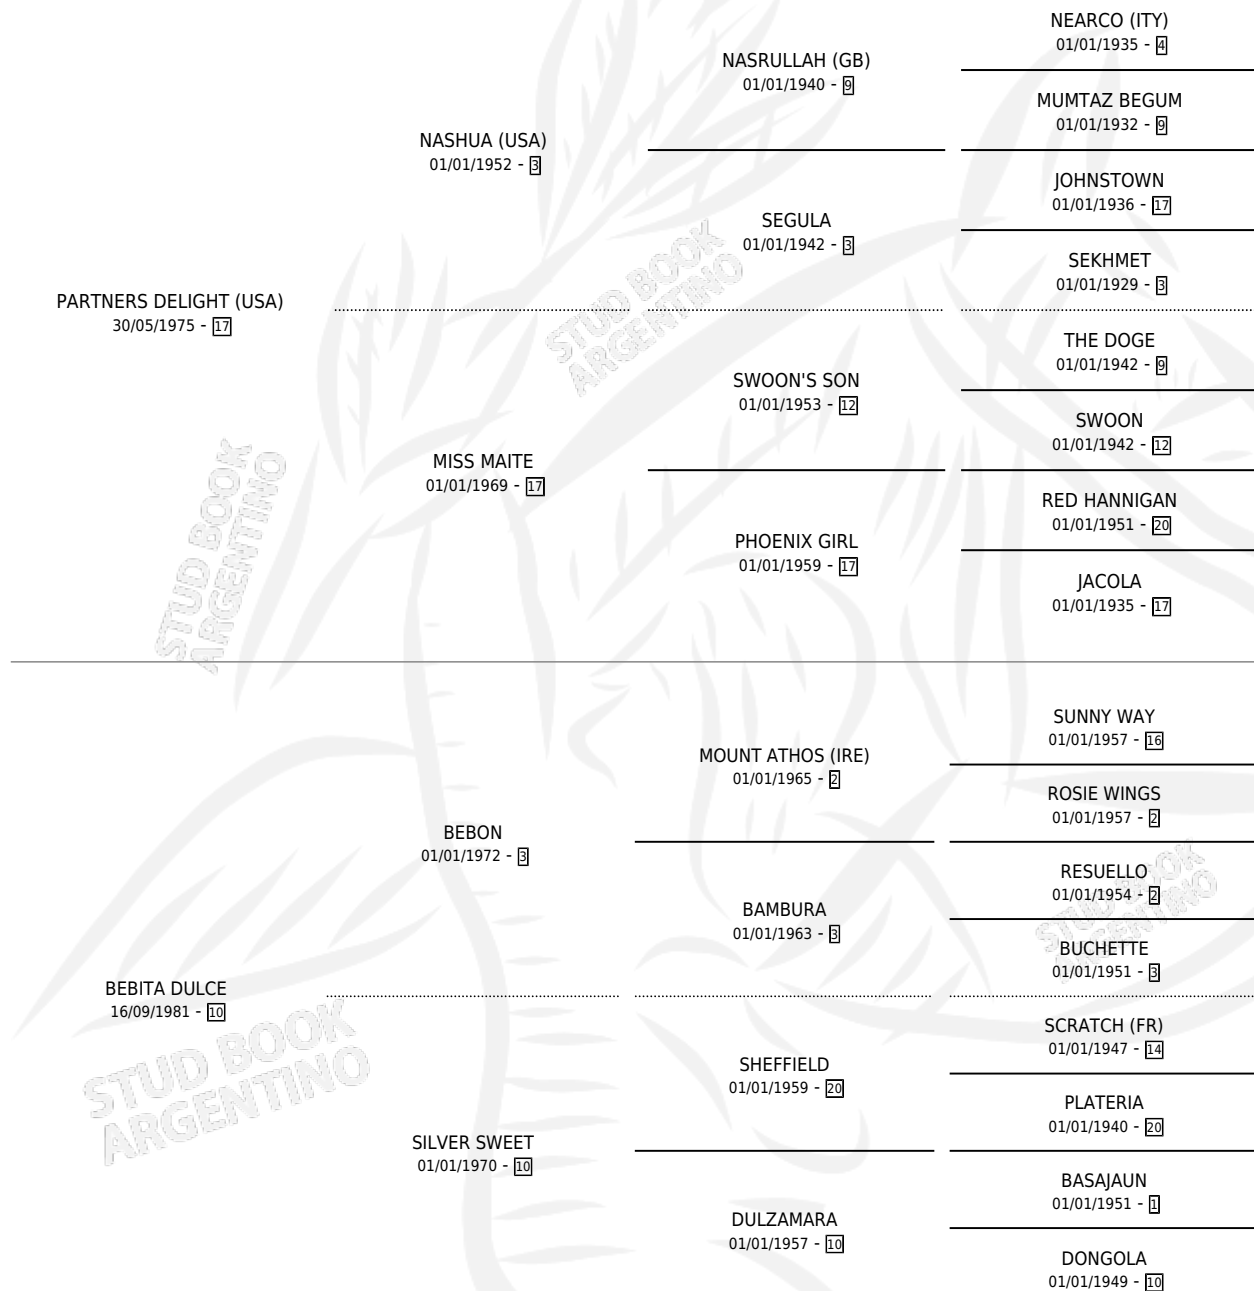

ESTIRADA

por **PARTNERS DELIGHT (USA)** y **BEBITA DULCE** por **BEBON**

Argentina · Hembra · Zaino · SP · 11/10/1993
Familia 10-c · Volumen 35

ESTADO

TIPIFICACIÓN SANGUÍNEA	X
TIPIFICACIÓN POR ADN	X
PASAPORTE	X
IDENTIFICACIÓN POR MICROCHIP	X
REPRODUCTOR	X

Lugar de nacimiento: Las Camelias

Criador: Sin dato

PEDIGREE