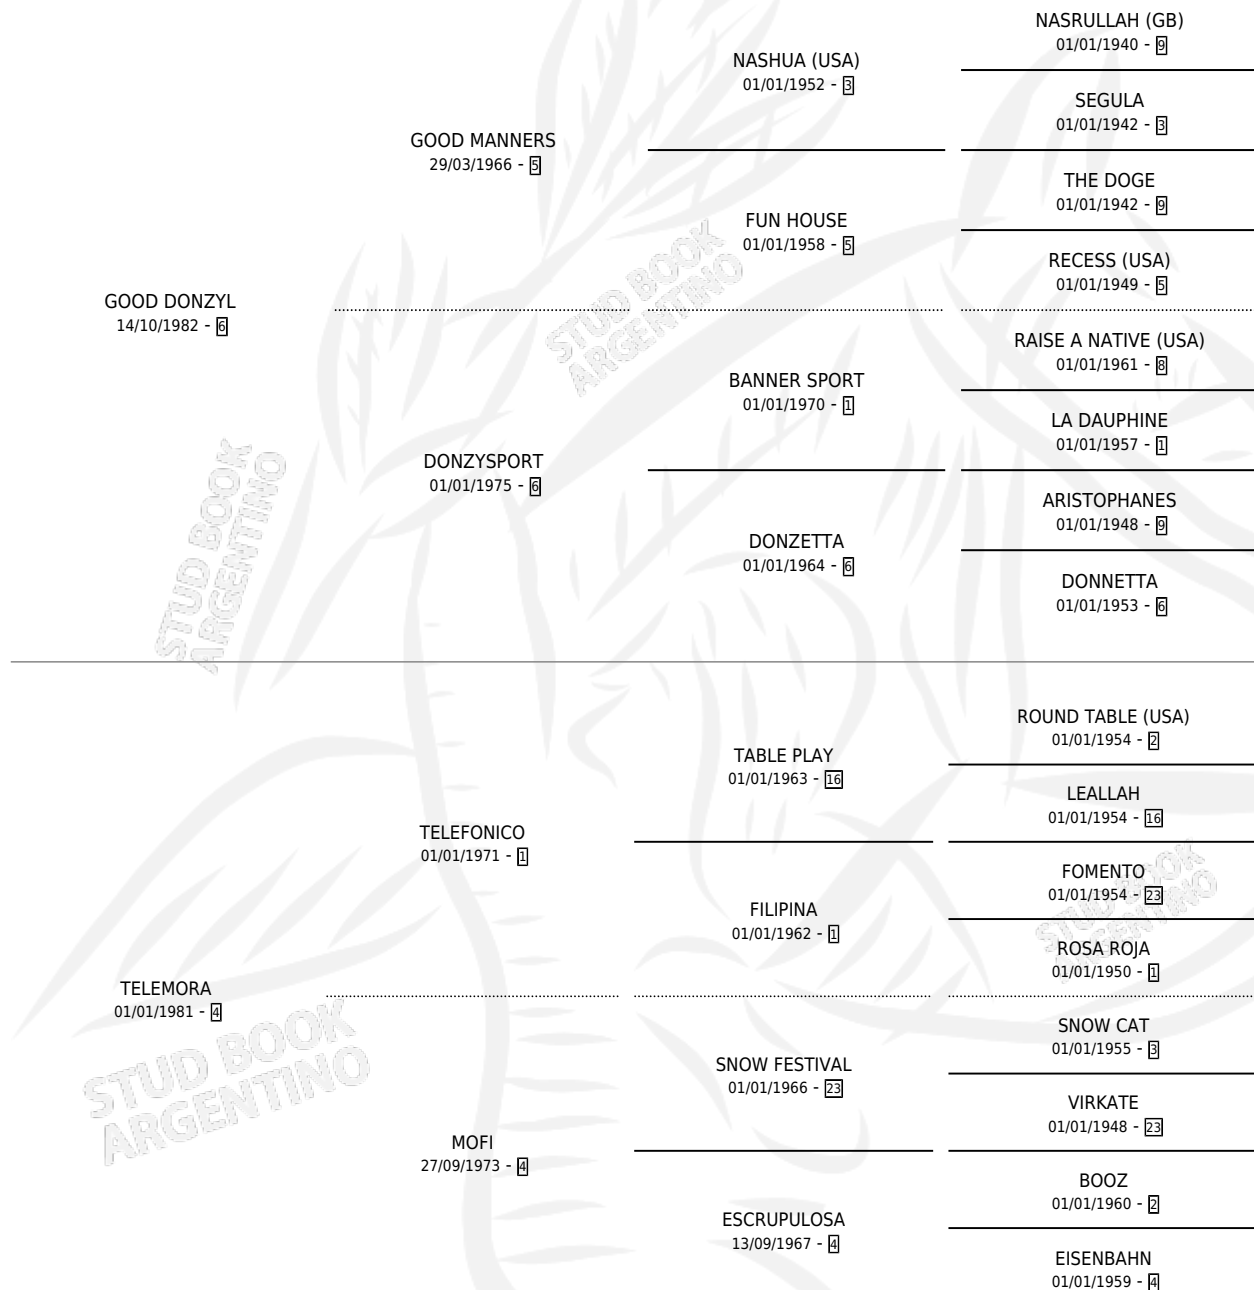

TERADONZA

por **GOOD DONZYL** y **TELEMORA** por **TELEFONICO**

Argentina · Hembra · Alazan · SP · 07/10/1993
Familia 4-e · Volumen 35

ESTADO

TIPIFICACIÓN SANGUÍNEA	✓
TIPIFICACIÓN POR ADN	✓
PASAPORTE	X
IDENTIFICACIÓN POR MICROCHIP	X
REPRODUCTOR	✓

Lugar de nacimiento: Divisadero

Criador: Sin dato

~

HIJOS

	MACHOS	HEMBRAS
8 NACIERON	2	6
8 CORRIERON	2	6
5 GANARON	2	3
0 GANADORES CL	0 GANADORES GR	0 GANADORES G1

PEDIGREE

CAMPAÑA

Solo carreras oficiales de Argentina