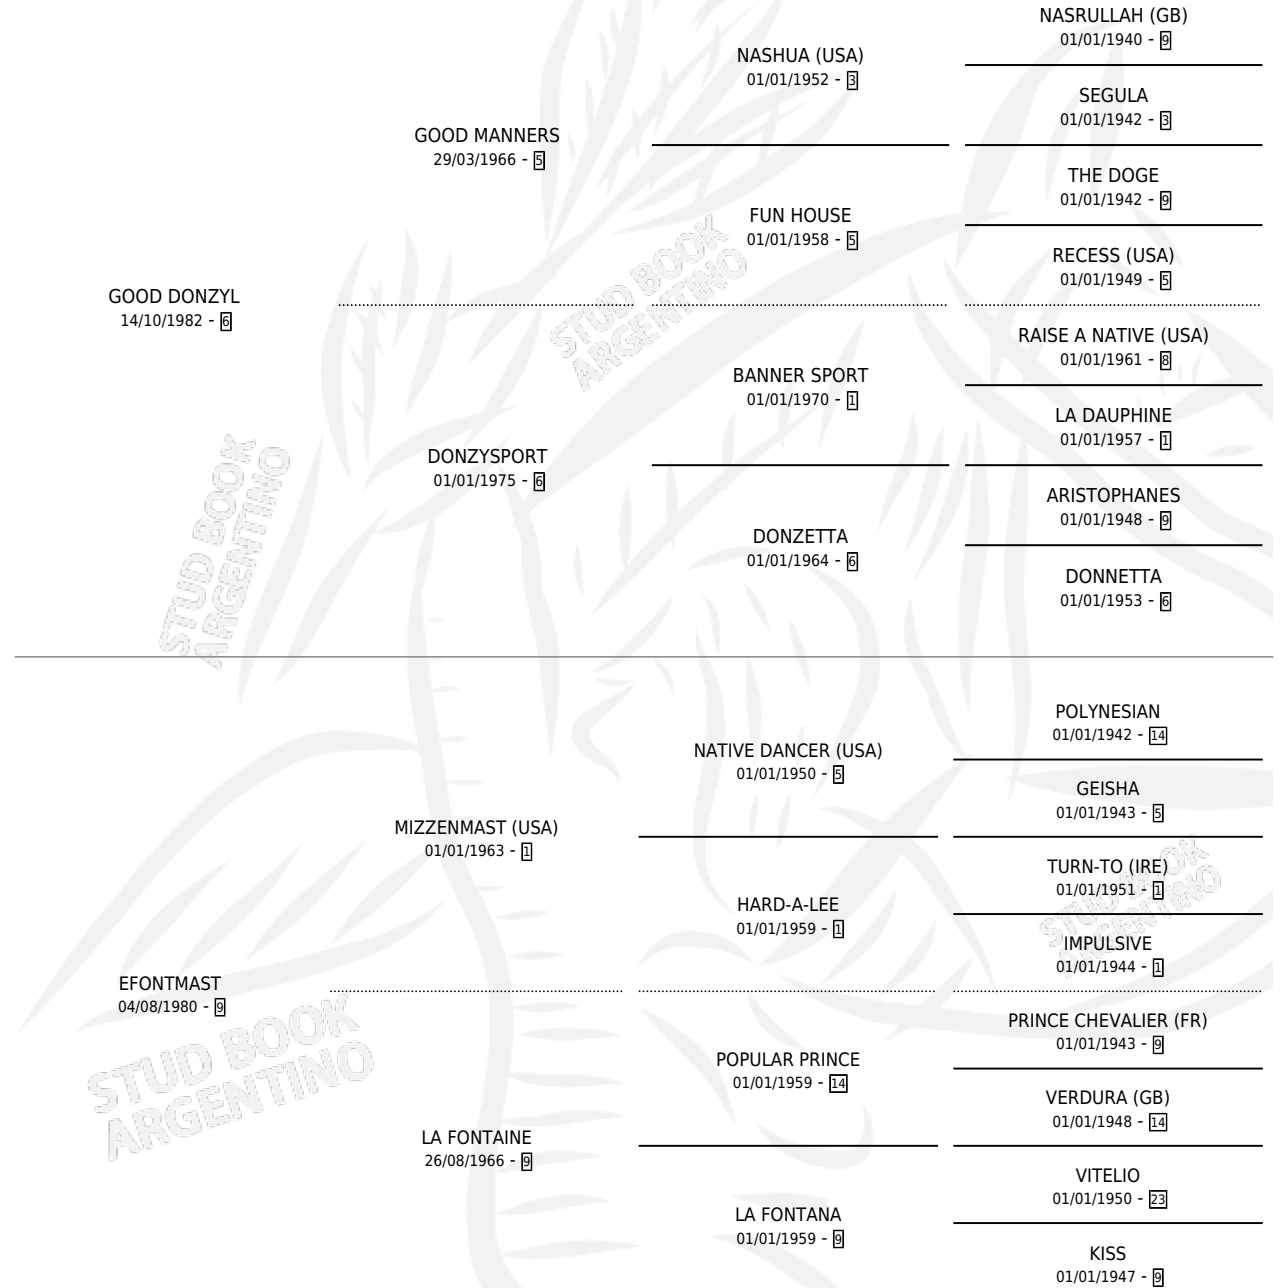

EFFECTIVO DONZY

por **GOOD DONZYL** y **EFONTMAST** por **MIZZENMAST**
(USA)

Argentina · Macho · Alazan · SP · 12/10/1993
Familia 9-g · Volumen 35

ESTADO

TIPIFICACIÓN SANGUÍNEA	X
TIPIFICACIÓN POR ADN	X
PASAPORTE	X
IDENTIFICACIÓN POR MICROCHIP	X
REPRODUCTOR	X

Lugar de nacimiento: Divisadero

Criador: Sin dato

PEDIGREE

EFECTIVO DONZY

Datos oficiales del Stud Book Argentino

Documento generado el 08/05/2026

studbook.org.ar