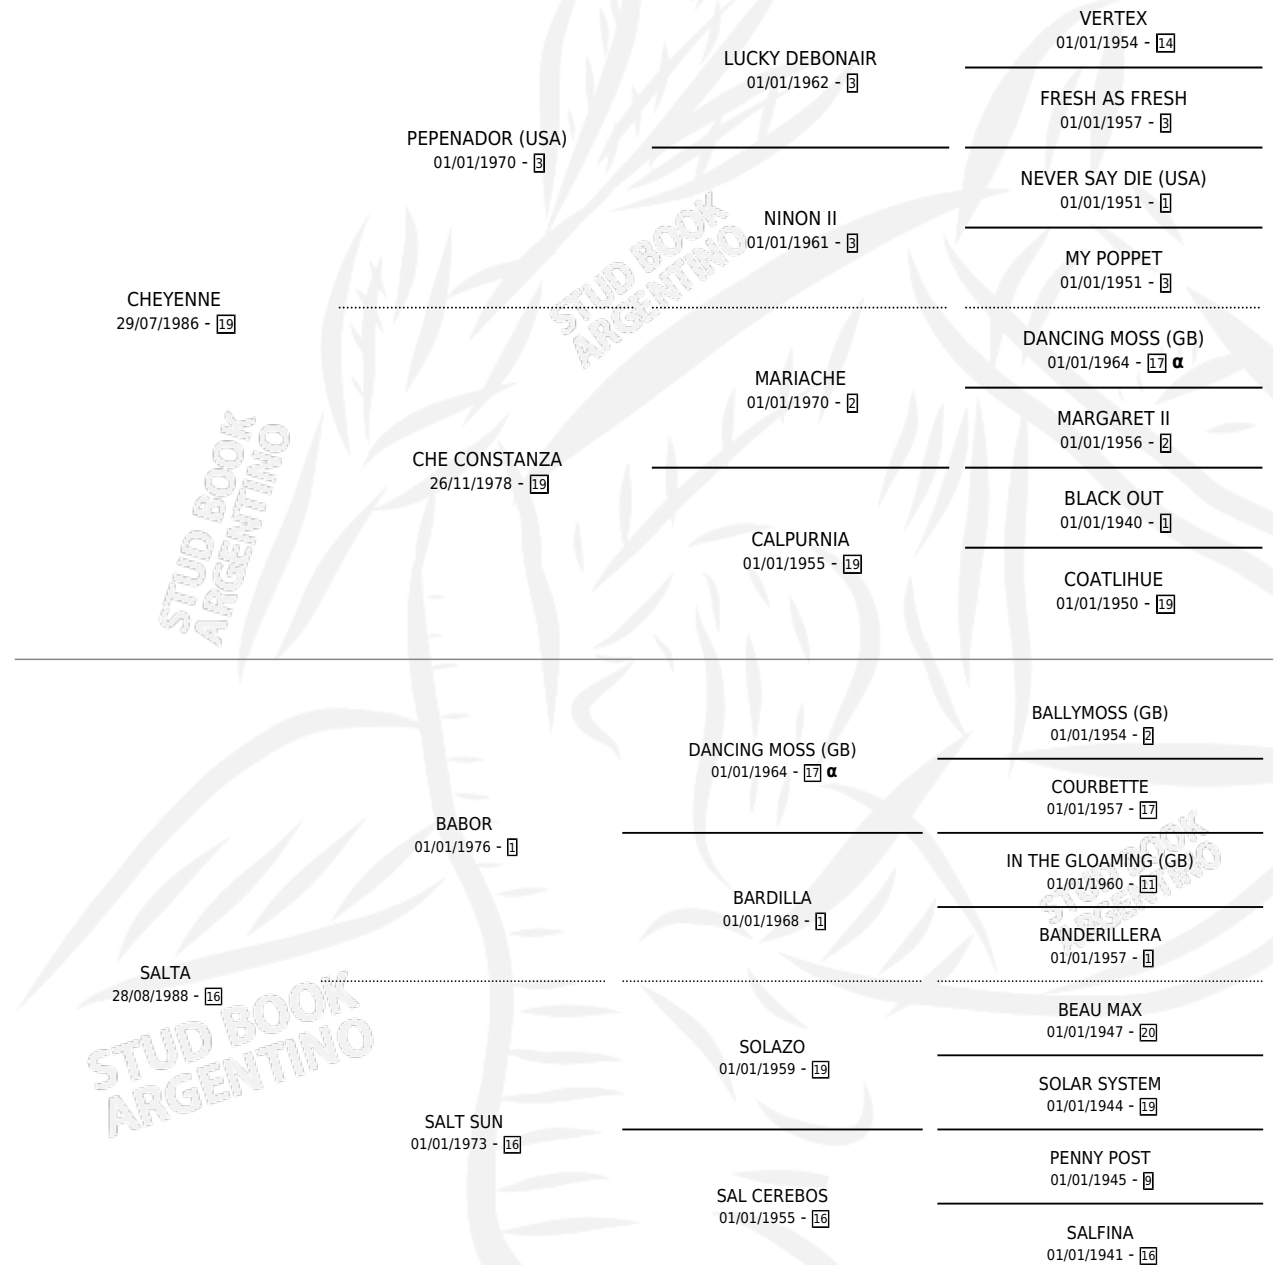

ASOMBRA

por CHEYENNE y SALTA por BABOR

Argentina · Hembra · Alazan · SP · 16/10/1993
Familia 16-e · Volumen 35

ESTADO

TIPIFICACIÓN SANGUÍNEA	X
TIPIFICACIÓN POR ADN	X
PASAPORTE	X
IDENTIFICACIÓN POR MICROCHIP	X
REPRODUCTOR	X

Lugar de nacimiento: La Felisa

Criador: Sin dato

PEDIGREE

INBREEDING : α

ASOMBRA

Datos oficiales del Stud Book Argentino

Documento generado el 10/05/2026

studbook.org.ar