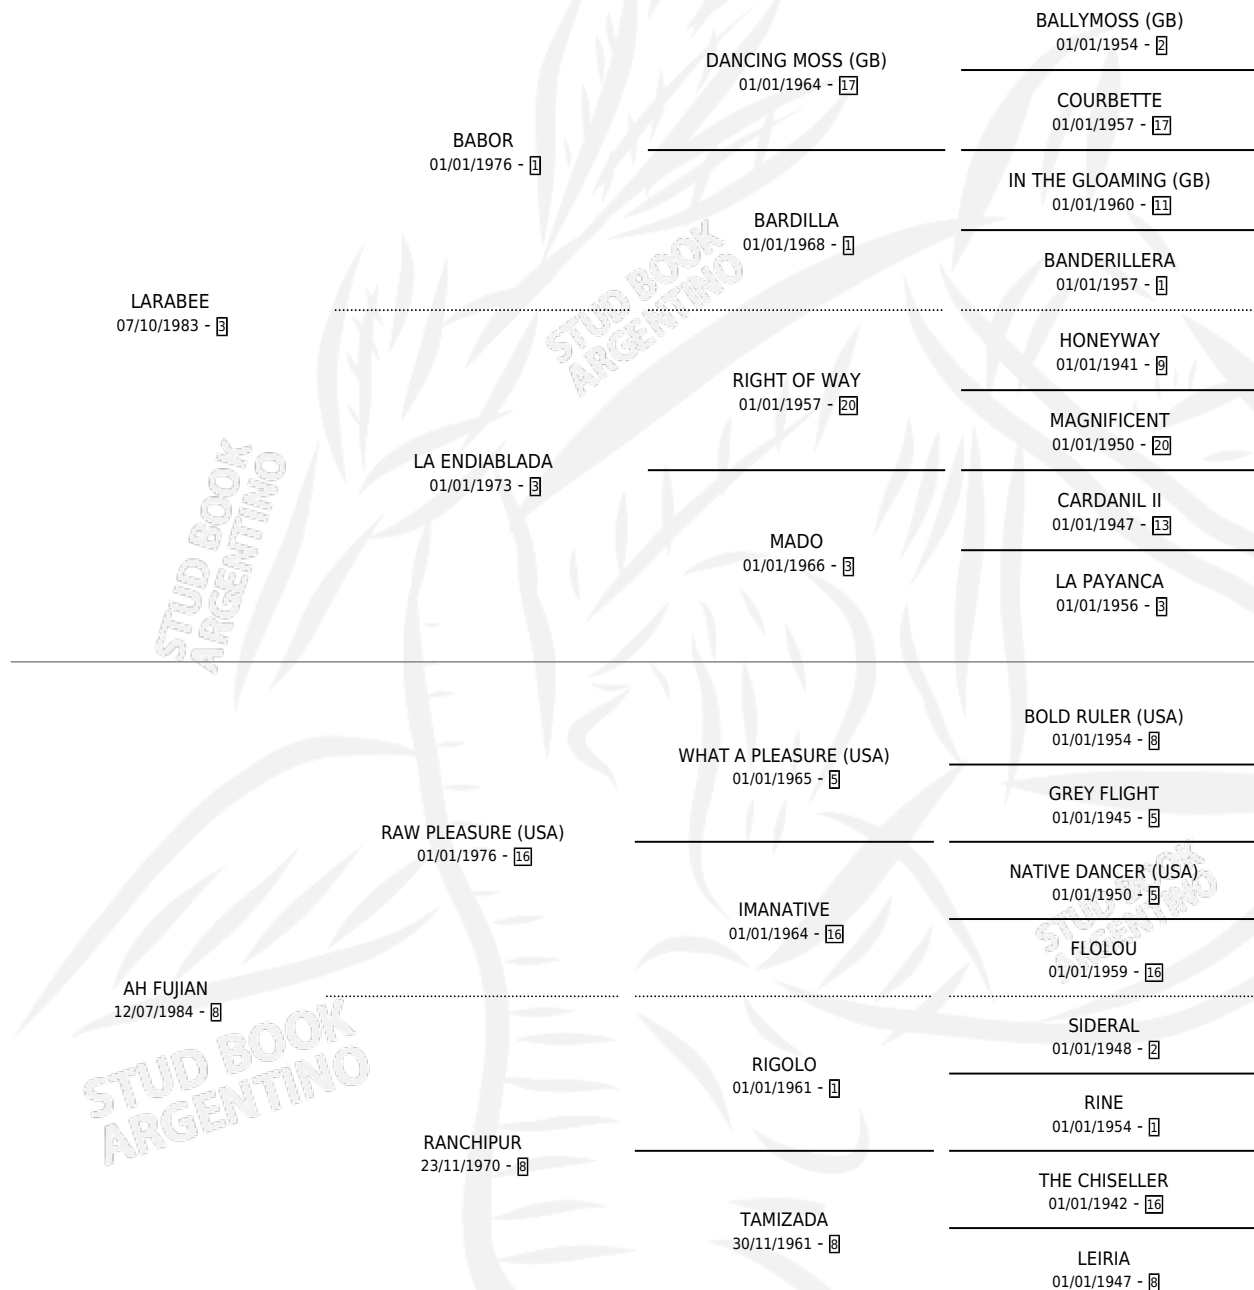

EL ARABESCO

por LARABEE y AH FUJIAN por RAW PLEASURE (USA)

Argentina · Macho · Zaino · SP · 27/09/1993
Familia 8-j · Volumen 35

ESTADO

TIPIFICACIÓN SANGUÍNEA	X
TIPIFICACIÓN POR ADN	X
PASAPORTE	X
IDENTIFICACIÓN POR MICROCHIP	X
REPRODUCTOR	X

Lugar de nacimiento: Campo particular
Criador: Tiranti Maria Elsa

PEDIGREE

CAMPAÑA

Solo carreras oficiales de Argentina

POR EDAD

EDAD	CC	1°	2°	3°	4°	5°	NP	CLC	CLG	CLCG1	CLGG1	IMPORTE	GANANCIA / CC
3 AÑOS	2	0	0	0	0	0	2	0	0	0	0	\$0	\$0
4 AÑOS	2	0	0	0	0	0	2	0	0	0	0	\$0	\$0
5 AÑOS	1	0	0	0	0	0	1	0	0	0	0	\$0	\$0
6 AÑOS	2	0	0	0	0	0	2	0	0	0	0	\$0	\$0
TOTALES	7	0	0	0	0	0	7	0	0	0	0	\$0	\$0
%		0.0%	0.0%	0.0%	0.0%	0.0%	100%	0.0%	0.0%	0.0%	0.0%		