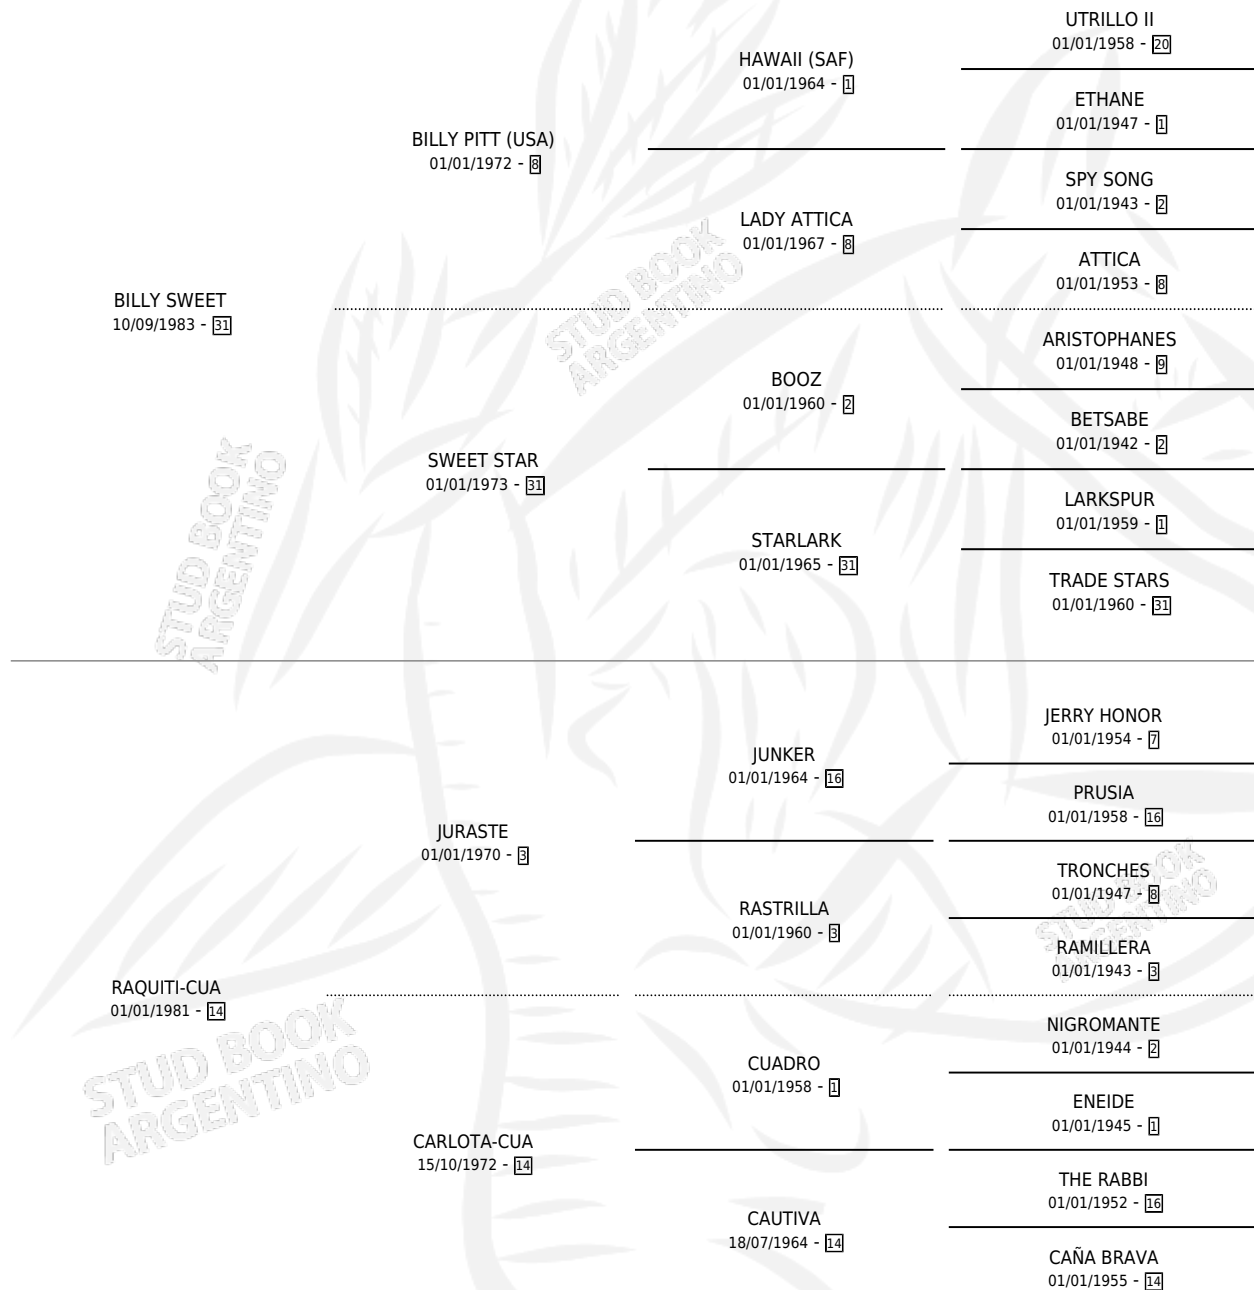

DULCE BONDAD

por **BILLY SWEET** y **RAQUITI-CUA** por **JURASTE**

Argentina · Hembra · Alazan · SP · 01/11/1993
Familia 14-b · Volumen 35

ESTADO

TIPIFICACIÓN SANGUÍNEA	✓
TIPIFICACIÓN POR ADN	X
PASAPORTE	X
IDENTIFICACIÓN POR MICROCHIP	X
REPRODUCTOR	✓

Lugar de nacimiento: Los Ombues

Criador: Sin dato

PEDIGREE

CAMPAÑA

Solo carreras oficiales de Argentina

POR EDAD

EDAD	CC	1°	2°	3°	4°	5°	NP	CLC	CLG	CLCG1	CLGG1	IMPORTE	GANANCIA / CC
4 AÑOS	4	0	0	0	0	0	4	0	0	0	0	\$0	\$0
TOTALES	4	0	0	0	0	0	4	0	0	0	0	\$0	\$0
%		0.0%	0.0%	0.0%	0.0%	0.0%	100%	0.0%	0.0%	0.0%	0.0%		