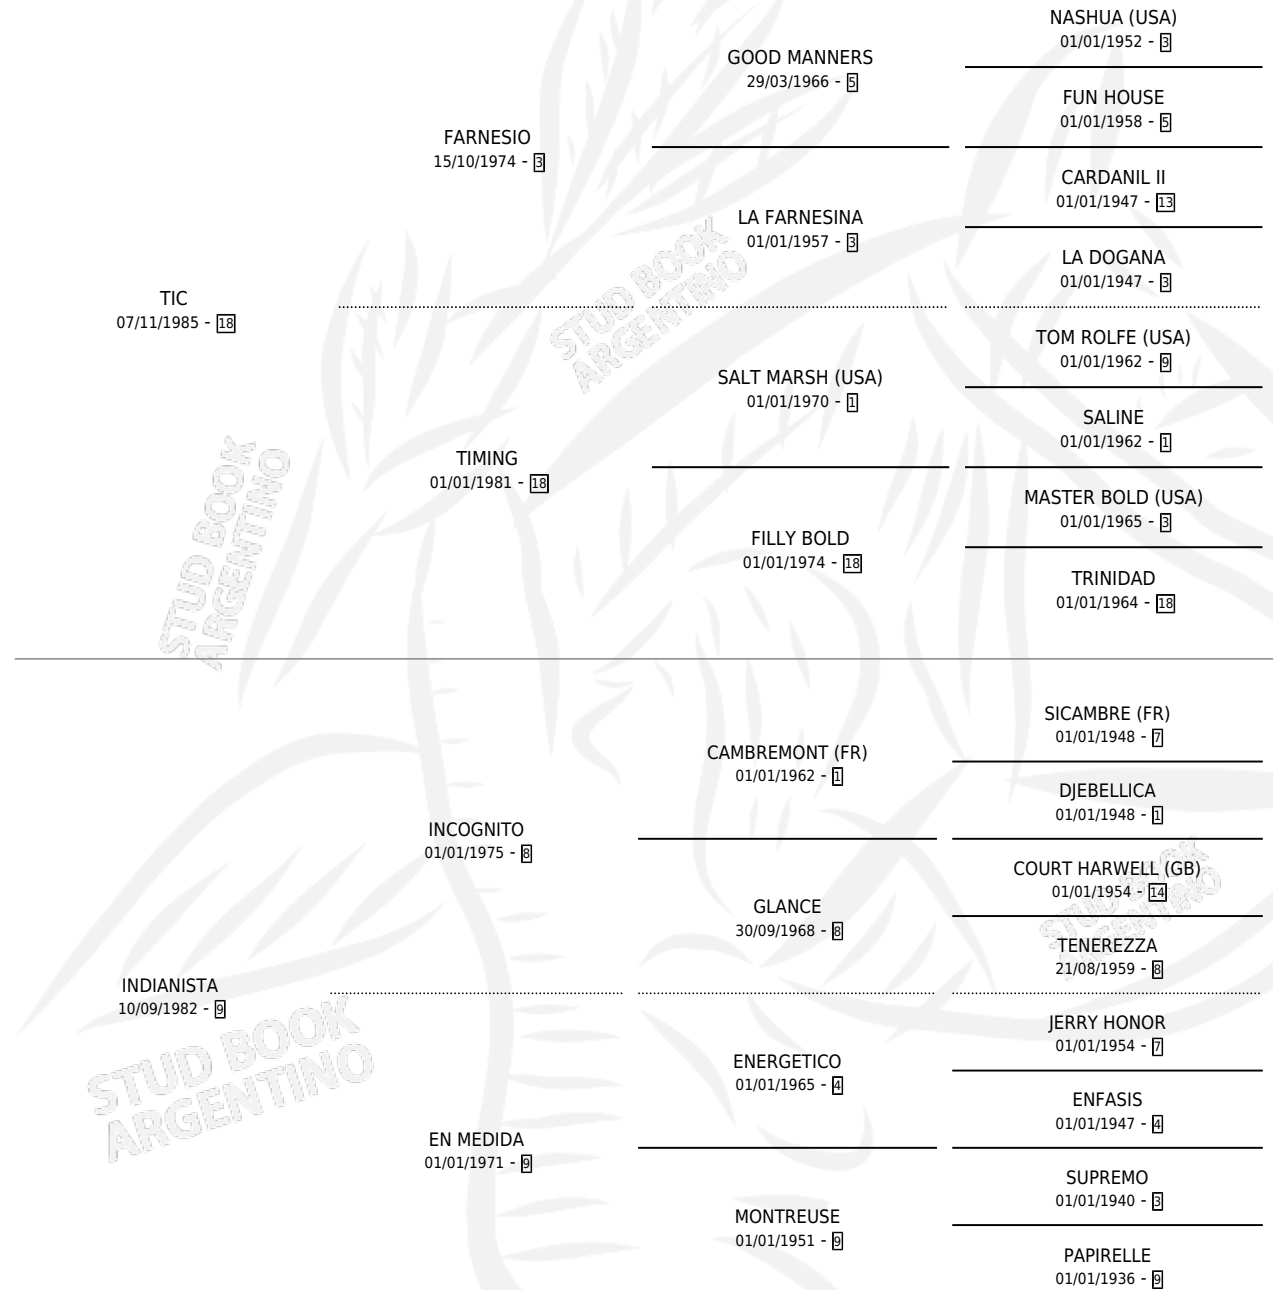

TIKIBRU

por TIC y INDIANISTA por INCOGNITO

Argentina · Macho · Zaino · SP · 23/10/1993
Familia 9-f · Volumen 35

ESTADO

TIPIFICACIÓN SANGUÍNEA	X
TIPIFICACIÓN POR ADN	X
PASAPORTE	X
IDENTIFICACIÓN POR MICROCHIP	X
REPRODUCTOR	X

Lugar de nacimiento: Guipuzcua

Criador: Sin dato

PEDIGREE

TIKIBRU

Datos oficiales del Stud Book Argentino

Documento generado el 09/05/2026

studbook.org.ar