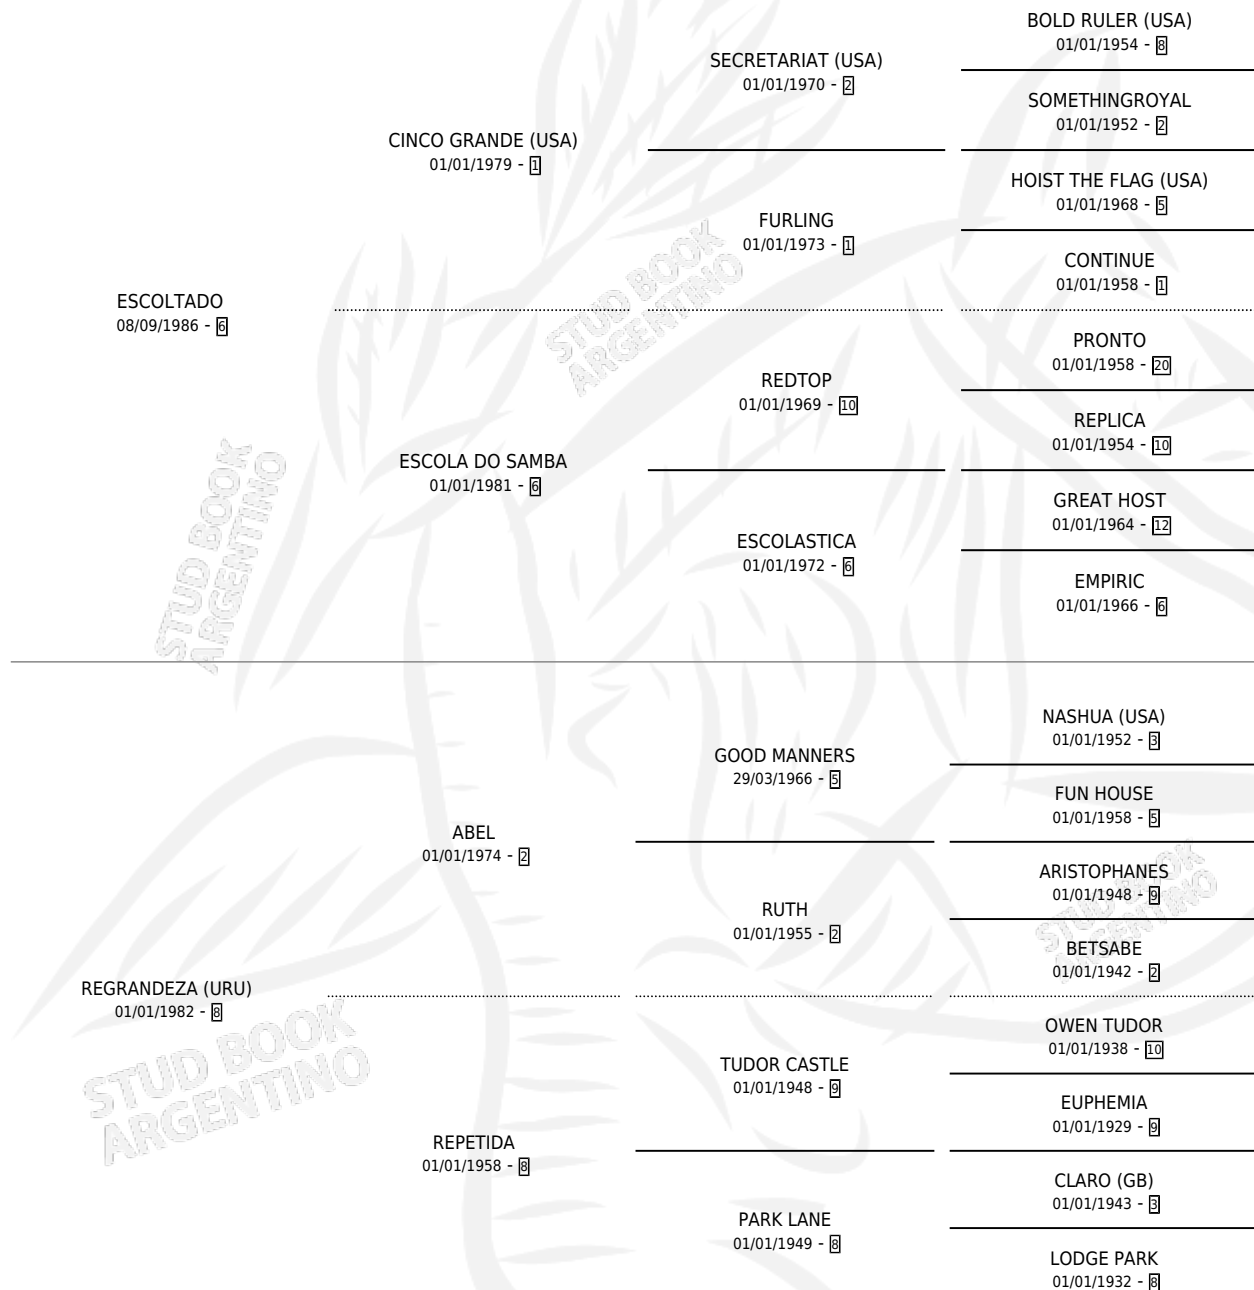

LA YORUGUA

por **ESCOLTADO** y **REGRANDEZA (URU)** por **ABEL**

Argentina · Hembra · Alazan · SP · 16/10/1993
Familia 8-c · Volumen 35

ESTADO

TIPIFICACIÓN SANGUÍNEA	✓
TIPIFICACIÓN POR ADN	✓
PASAPORTE	✓
IDENTIFICACIÓN POR MICROCHIP	X
REPRODUCTOR	✓

Lugar de nacimiento: Doña Pancha

Criador: Doña Pancha

~

HIJOS

	MACHOS	HEMBRAS
6 NACIERON	3	3
1 CORRIERON	1	0

SIN ACTUACIONES

PEDIGREE