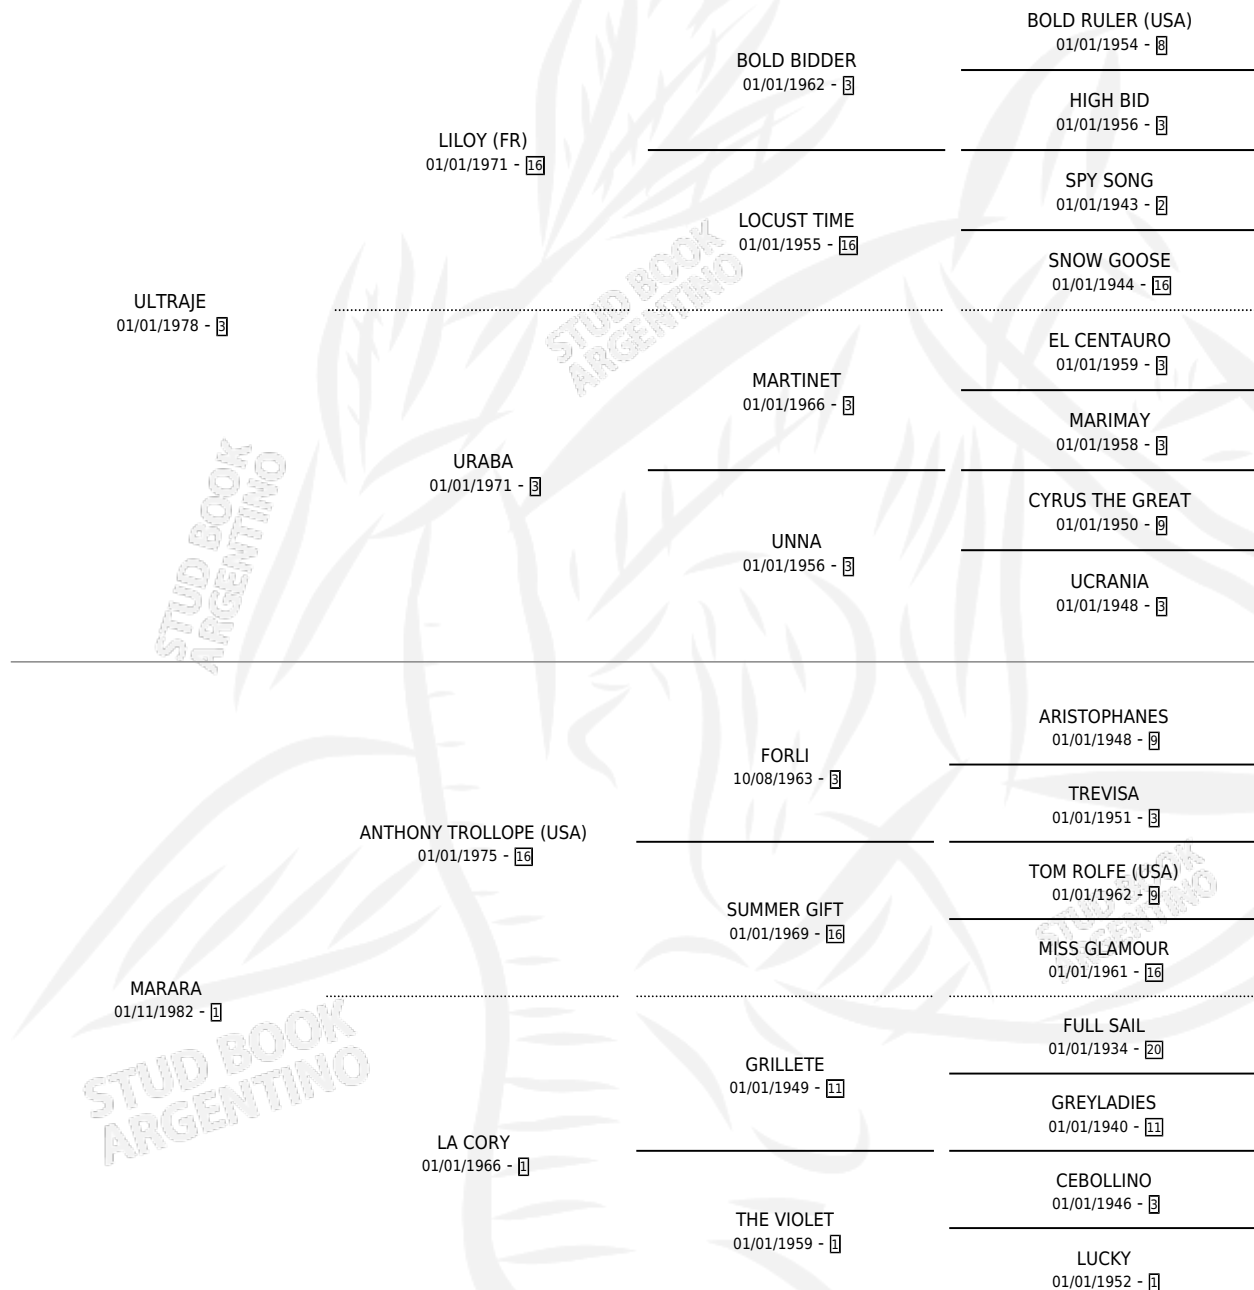

ULTRAFAMOSA

por **ULTRAJE** y **MARARA** por **ANTHONY TROLLOPE (USA)**

Argentina · Hembra · Zaino · SP · 11/10/1993
Familia 1 · Volumen 35

ESTADO

TIPIFICACIÓN SANGUÍNEA	X
TIPIFICACIÓN POR ADN	X
PASAPORTE	X
IDENTIFICACIÓN POR MICROCHIP	X
REPRODUCTOR	X

Lugar de nacimiento: Cr

Criador: Sin dato

PEDIGREE

CAMPAÑA

Solo carreras oficiales de Argentina

POR EDAD

EDAD	CC	1°	2°	3°	4°	5°	NP	CLC	CLG	CLCG1	CLGG1	IMPORTE	GANANCIA / CC
5 AÑOS	1	0	0	0	0	0	1	0	0	0	0	\$0	\$0
TOTALES	1	0	0	0	0	0	1	0	0	0	0	\$0	\$0
%		0.0%	0.0%	0.0%	0.0%	0.0%	100%	0.0%	0.0%	0.0%	0.0%		