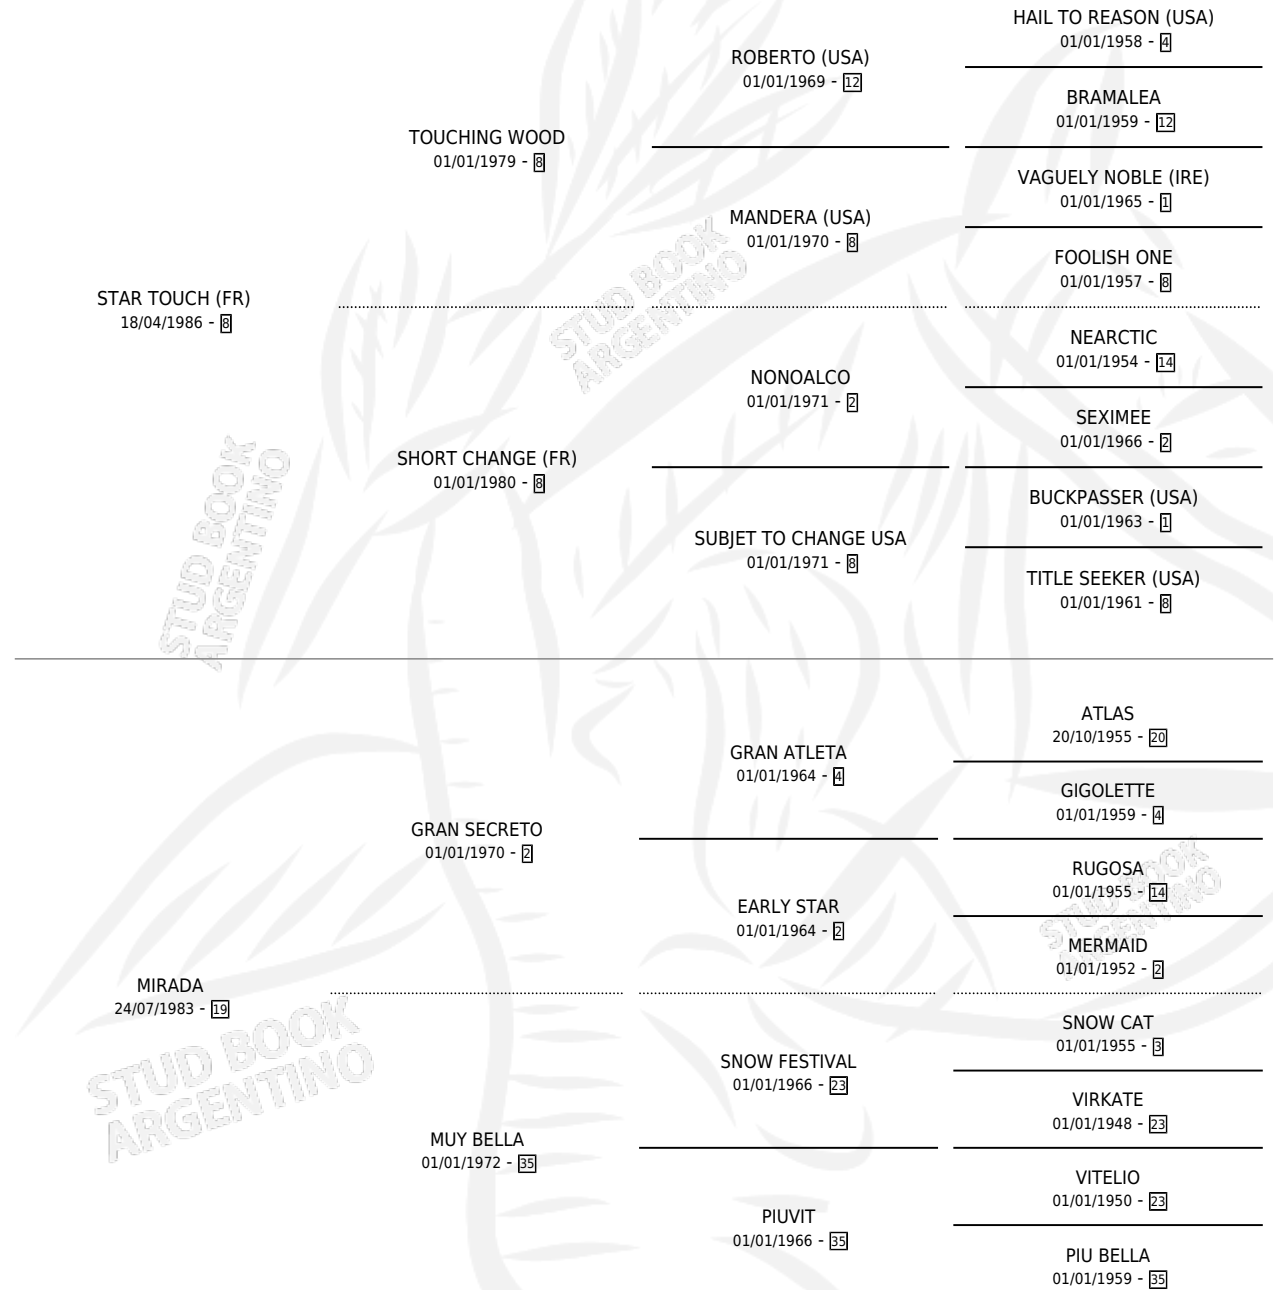

CERRO TOM

por STAR TOUCH (FR) y MIRADA por GRAN SECRETO

Argentina · Macho · Alazan · SP · 04/10/1993
Familia 19 · Volumen 35

ESTADO

TIPIFICACIÓN SANGUÍNEA	✓
TIPIFICACIÓN POR ADN	X
PASAPORTE	X
IDENTIFICACIÓN POR MICROCHIP	X
REPRODUCTOR	X

Lugar de nacimiento: Alto Cerro

Criador: Sin dato

PEDIGREE

EXPORTACIÓN / IMPORTACIÓN

FECHA	MOVIMIENTO	PAÍS
01/10/1995	EXPORTADO	CHILE

CERRO TOM

Datos oficiales del Stud Book Argentino

Documento generado el 09/05/2026