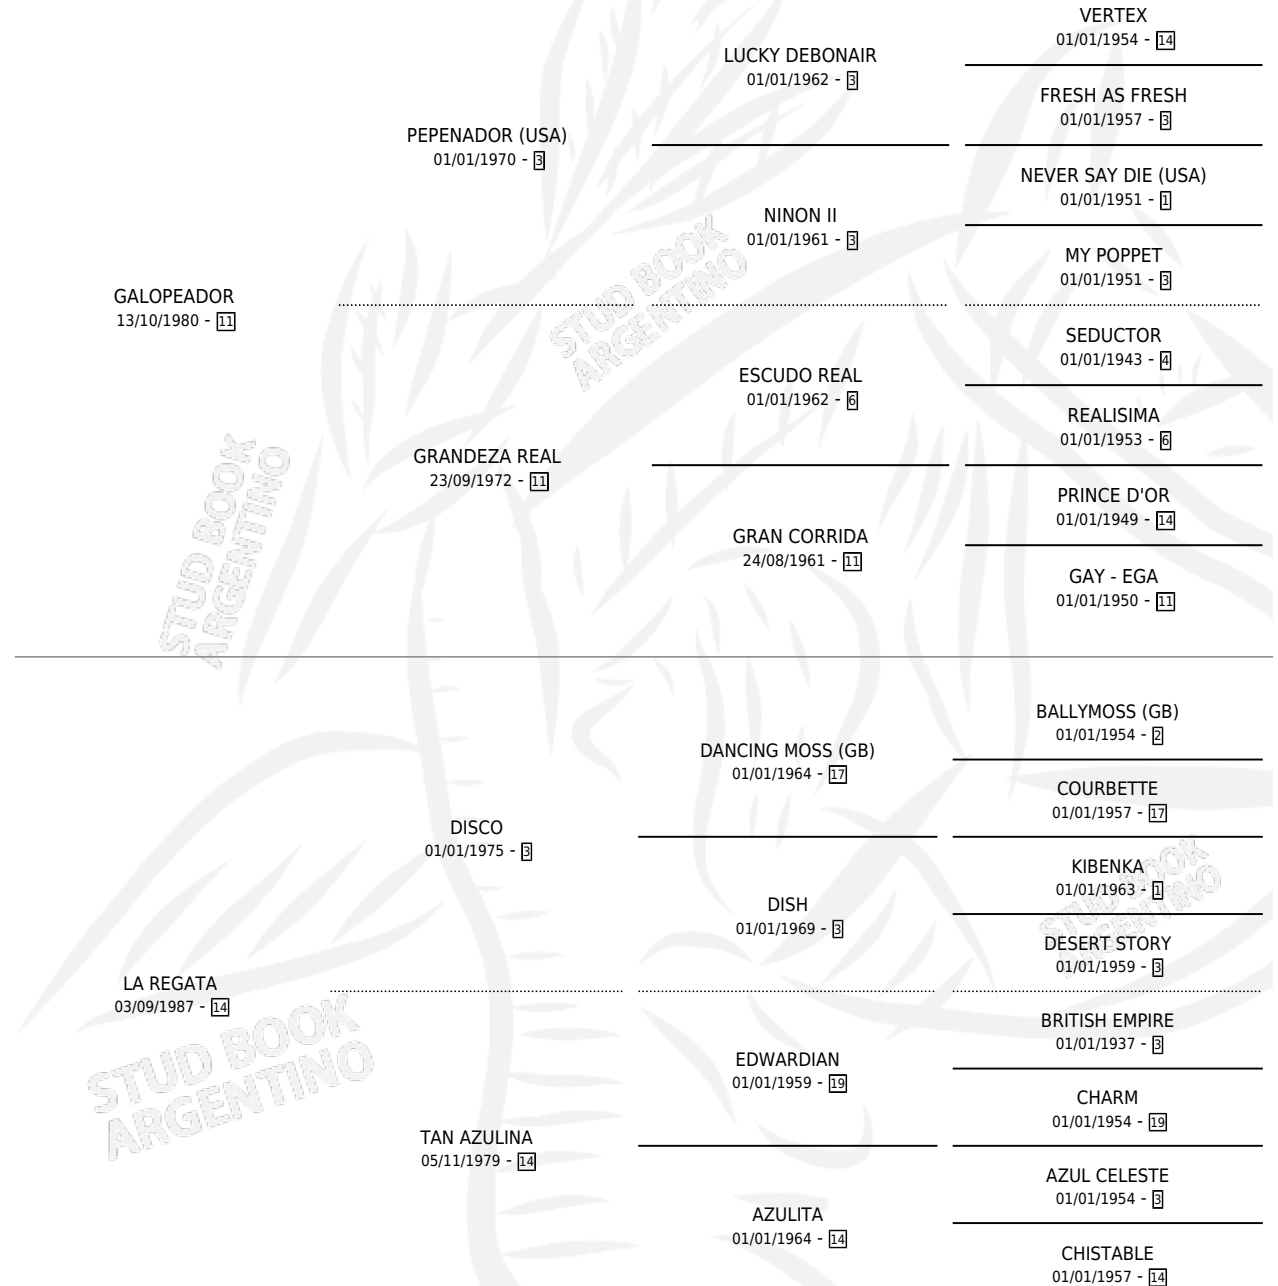

GALOPERA REGIA

por GALOPEADOR y LA REGATA por DISCO

Argentina · Hembra · Alazan · SP · 08/10/1993
Familia 14-c · Volumen 35

ESTADO

TIPIFICACIÓN SANGUÍNEA	✓
TIPIFICACIÓN POR ADN	X
PASAPORTE	X
IDENTIFICACIÓN POR MICROCHIP	X
REPRODUCTOR	✓

Lugar de nacimiento: Cr

Criador: Sin dato

~

HIJOS

	MACHOS	HEMBRAS
2 NACIERON	2	0
SIN ACTUACIONES		

PEDIGREE

S

mientos 2 / Efectividad 40.00%

PADRILLO	PRODUCTO	CRIADOR	1ER SERVICIO	ÚLTIMO SERVICIO
HALO FIRE (USA)	∅		03/12/2001	05/12/2001
GALOPERA REGIA	∅		25/11/2000	08/12/2000
HALO FIRE (USA)	HALO GALOPERO (M A, 13/11/2000)	SIN DATO	27/10/1999	21/12/1999
HALO FIRE (USA)	HALO REGIO (M A, 16/10/1999)	SIN DATO	01/09/1998	04/11/1998
COMBES	∅		15/11/1997	17/11/1997