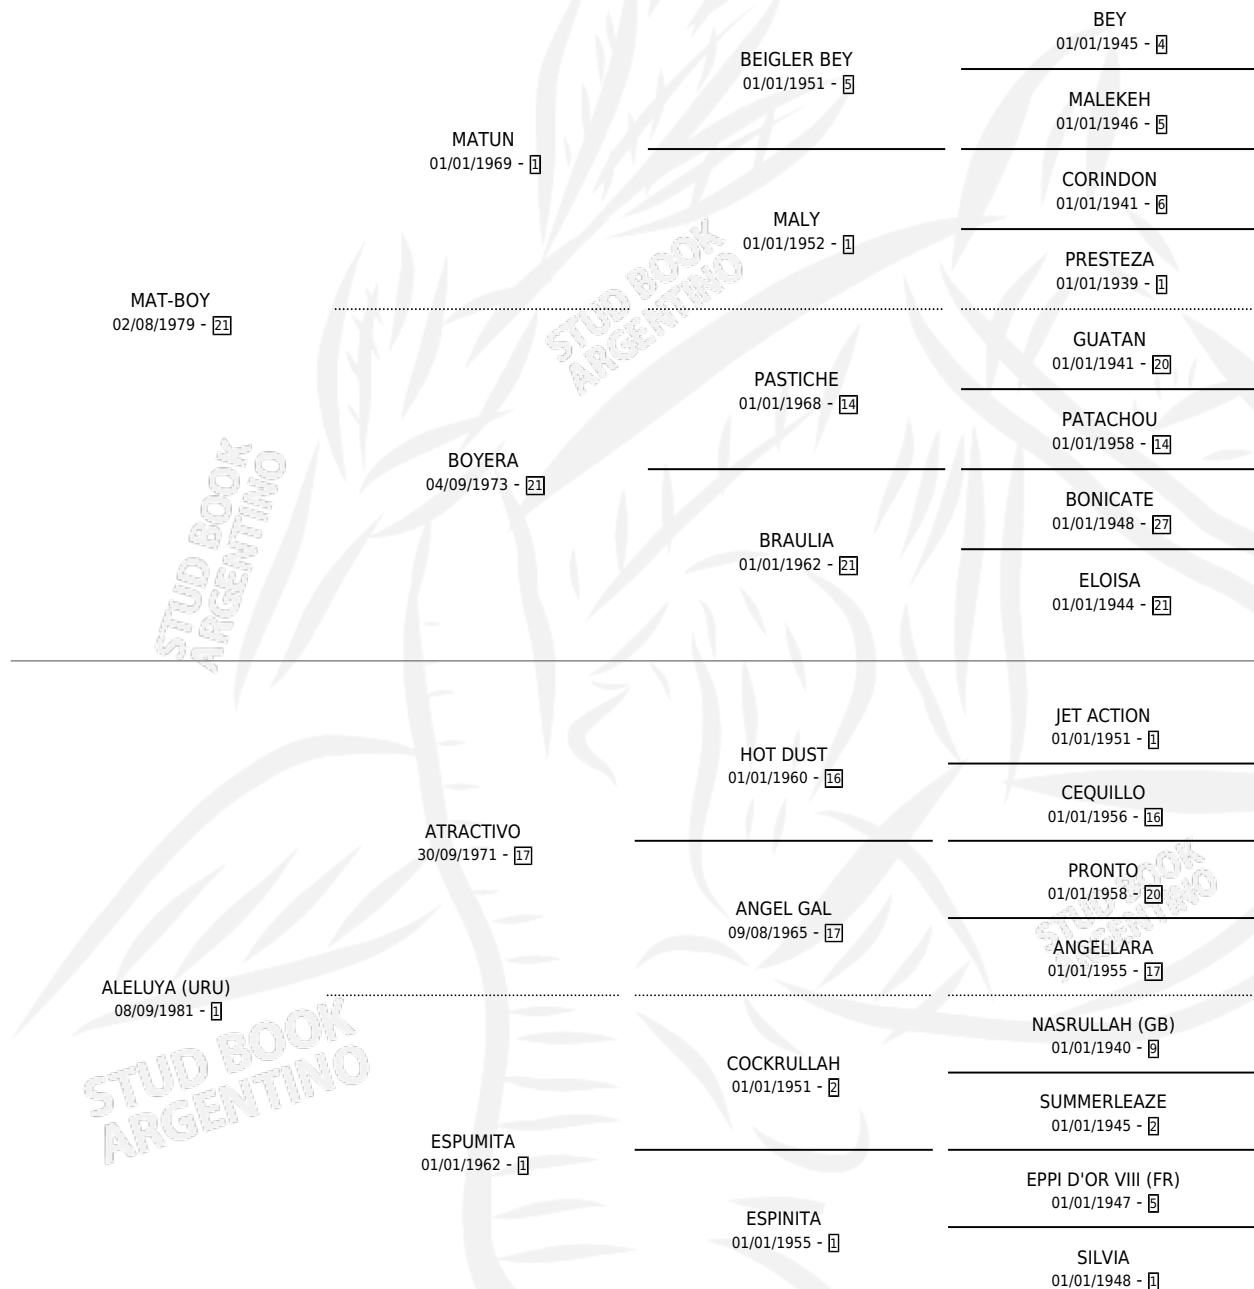

Lugar de nacimiento: Las Galaxias

Criador: Sin dato

~

HIJOS

	MACHOS	HEMBRAS
5 NACIERON	3	2
2 CORRIERON	2	0
1 GANARON	1	0
0 GANADORES CL	0 GANADORES GR	0 GANADORES G1

PEDIGREE

CAMPAÑA

Solo carreras oficiales de Argentina