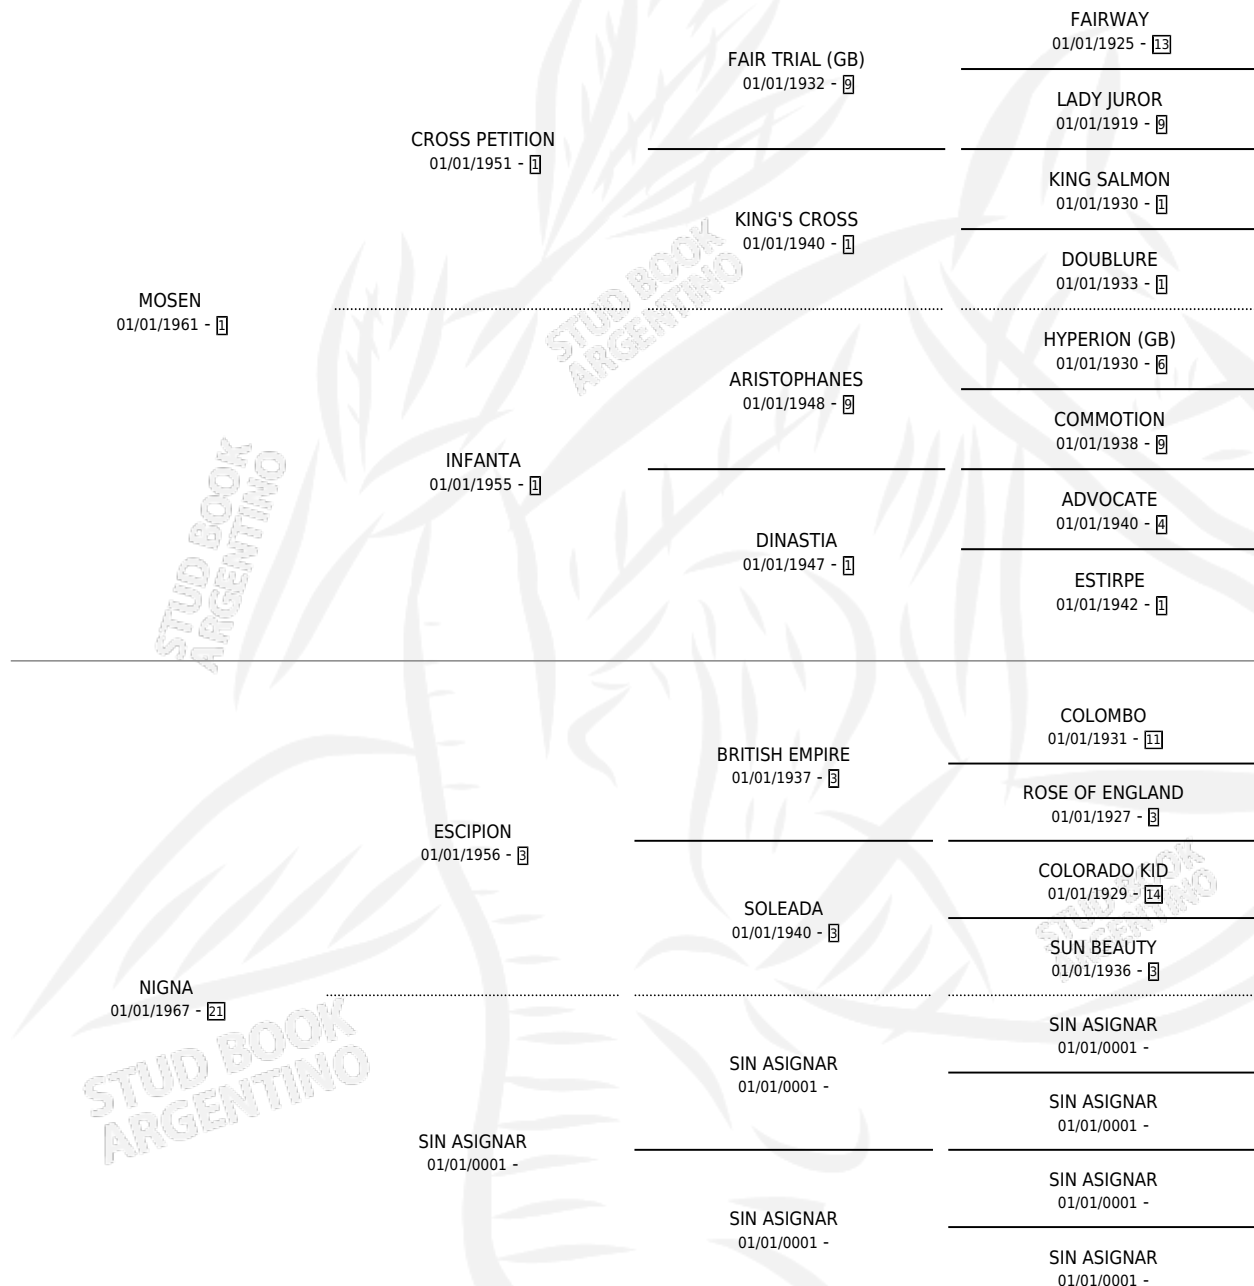

LA BERNABELA

por MOSEN y NIGNA por ESCIPION

Argentina · Hembra · Zaino · SP · 01/01/1971
Familia 21-a · Volumen 27

ESTADO

TIPIFICACIÓN SANGUÍNEA	X
TIPIFICACIÓN POR ADN	X
PASAPORTE	X
IDENTIFICACIÓN POR MICROCHIP	X
REPRODUCTOR	✓

Lugar de nacimiento: Campo particular

Criador: Sin dato

~

HIJOS

	MACHOS	HEMBRAS
1 NACIERON	1	0

SIN ACTUACIONES

PEDIGREE