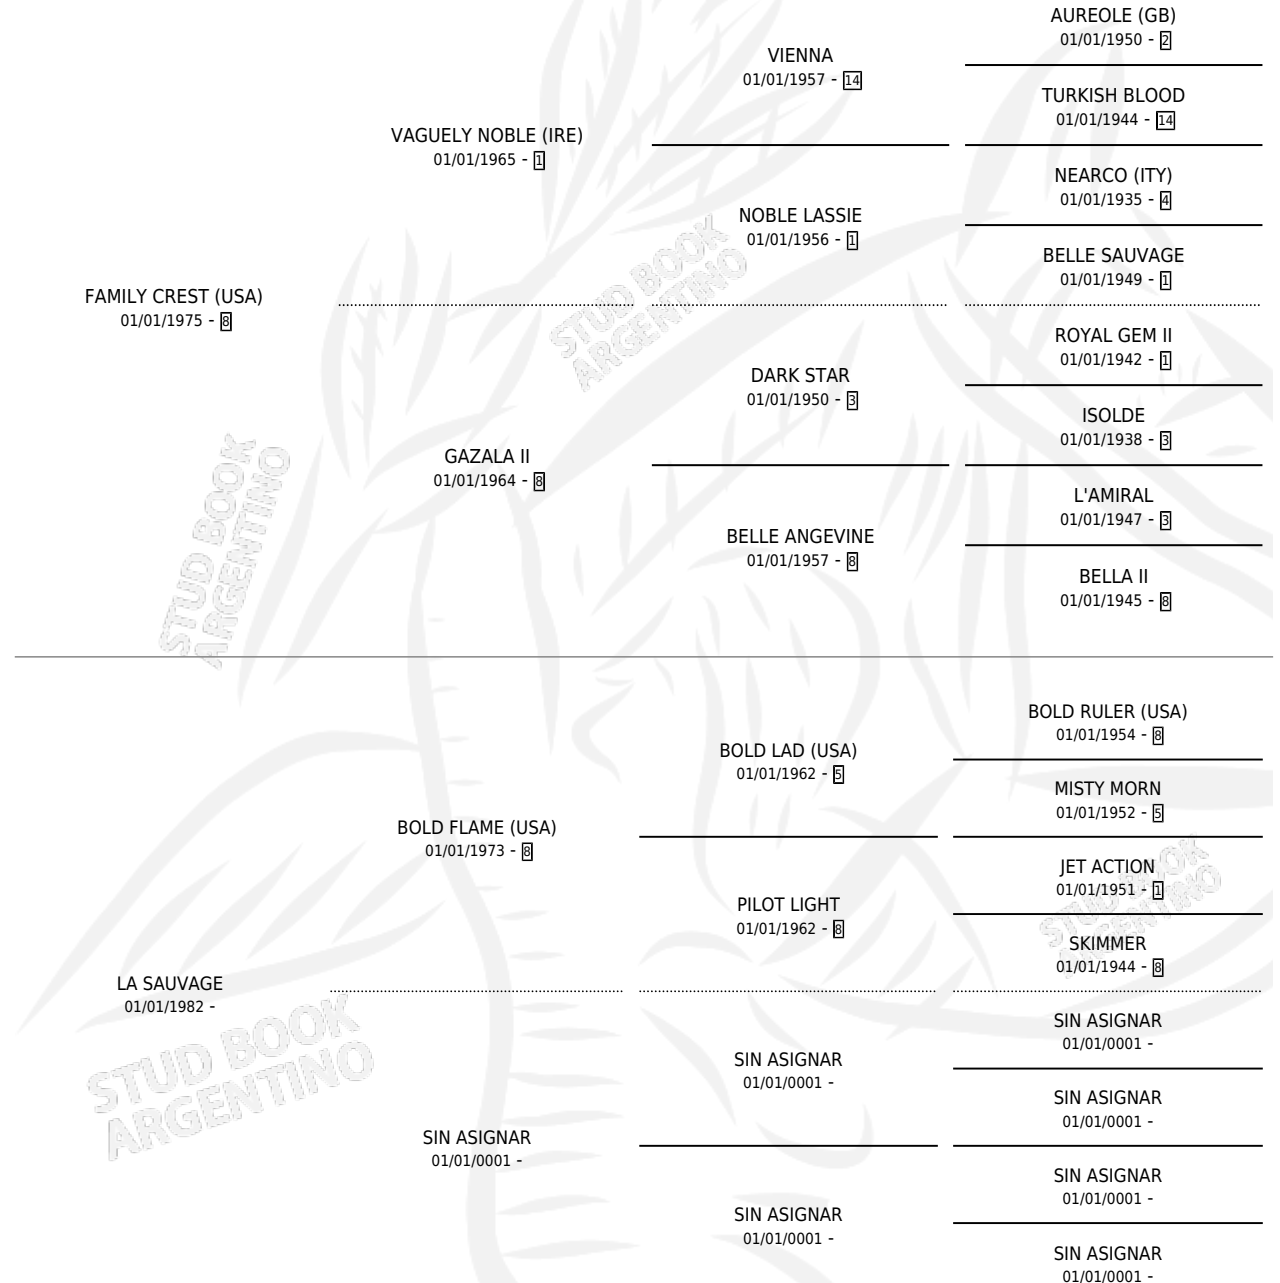

WILD LORD

por **FAMILY CREST (USA)** y **LA SAUVAGE** por **BOLD FLAME (USA)**

Argentina · Macho · Zaino · SP · 22/09/1993
Familia · Volumen 35

ESTADO

TIPIFICACIÓN SANGUÍNEA	✓
TIPIFICACIÓN POR ADN	X
PASAPORTE	X
IDENTIFICACIÓN POR MICROCHIP	X
REPRODUCTOR	X

Lugar de nacimiento: Congreve

Criador: Sin dato

PEDIGREE

WILD LORD

Datos oficiales del Stud Book Argentino

Documento generado el 06/05/2026

studbook.org.ar