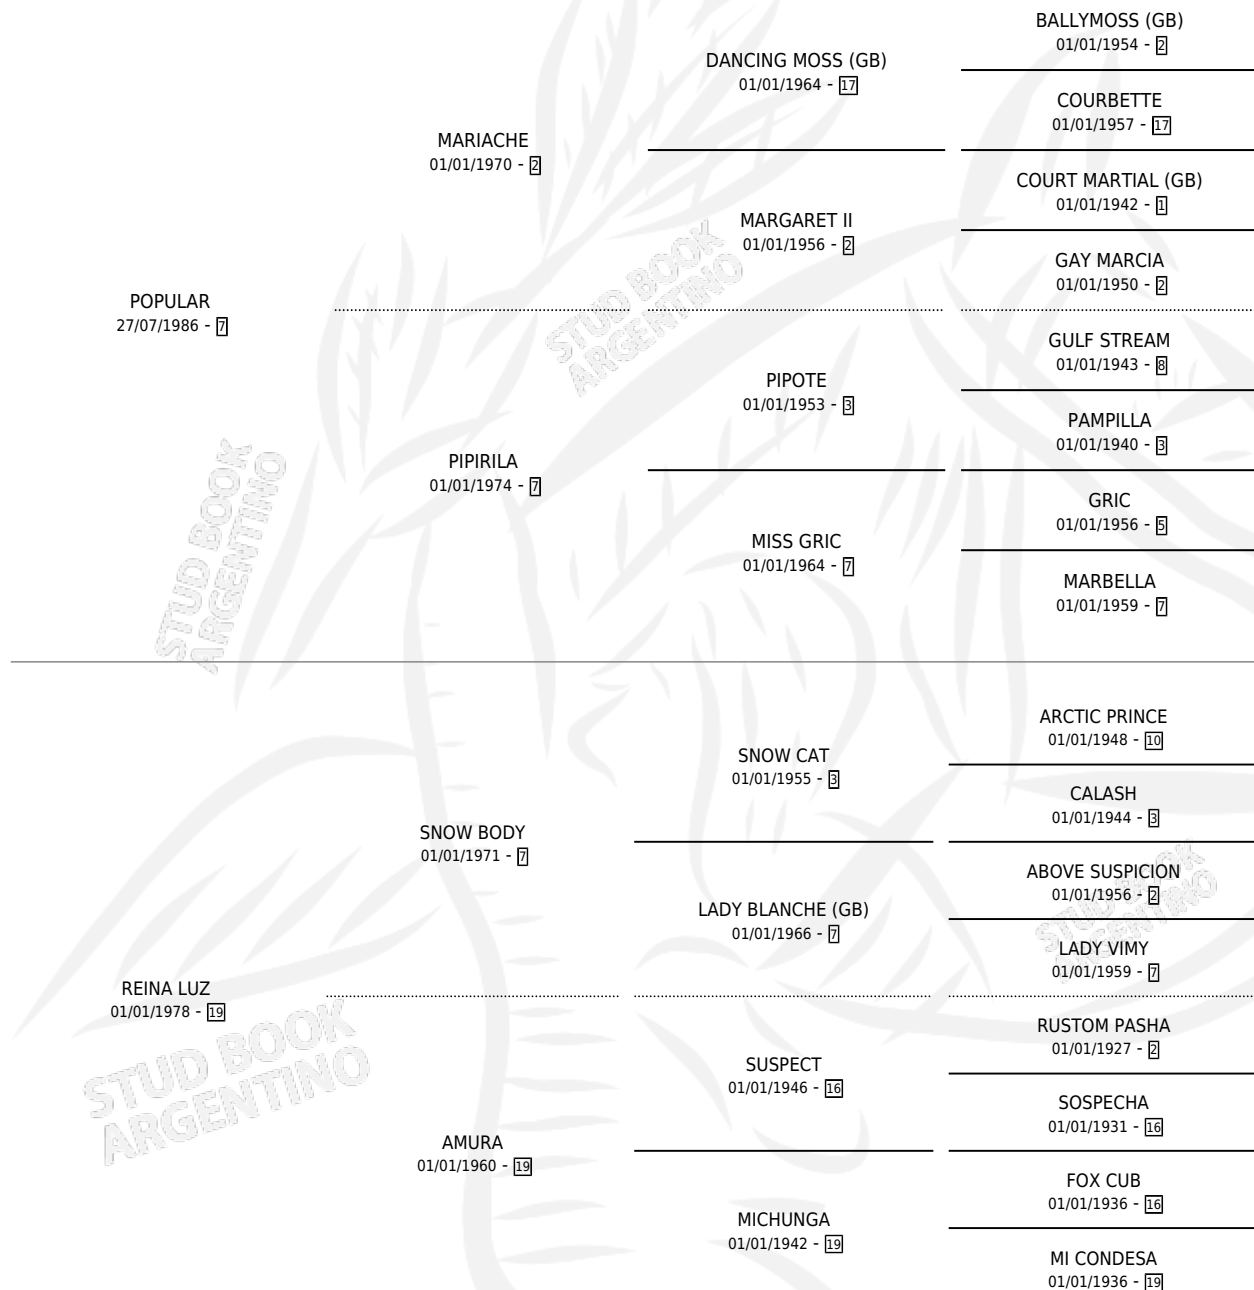

POP REY

por **POPULAR** y **REINA LUZ** por **SNOW BODY**

Argentina · Macho · Tordillo · SP · 29/09/1993
Familia 19 · Volumen 35

ESTADO

TIPIFICACIÓN SANGUÍNEA	X
TIPIFICACIÓN POR ADN	X
PASAPORTE	X
IDENTIFICACIÓN POR MICROCHIP	X
REPRODUCTOR	X

Lugar de nacimiento: El Calden

Criador: El Calden

PEDIGREE

CAMPAÑA

Solo carreras oficiales de Argentina

POR EDAD

EDAD	CC	1°	2°	3°	4°	5°	NP	CLC	CLG	CLCG1	CLGG1	IMPORTE	GANANCIA / CC
3 AÑOS	6	0	0	0	0	0	6	0	0	0	0	\$0	\$0
4 AÑOS	1	0	0	0	0	0	1	0	0	0	0	\$0	\$0
5 AÑOS	8	0	0	0	1	2	5	0	0	0	0	\$490	\$61
TOTALES	15	0	0	0	1	2	12	0	0	0	0	\$490	\$33
%		0.0%	0.0%	0.0%	6.7%	13.3%	80.0%	0.0%	0.0%	0.0%	0.0%		