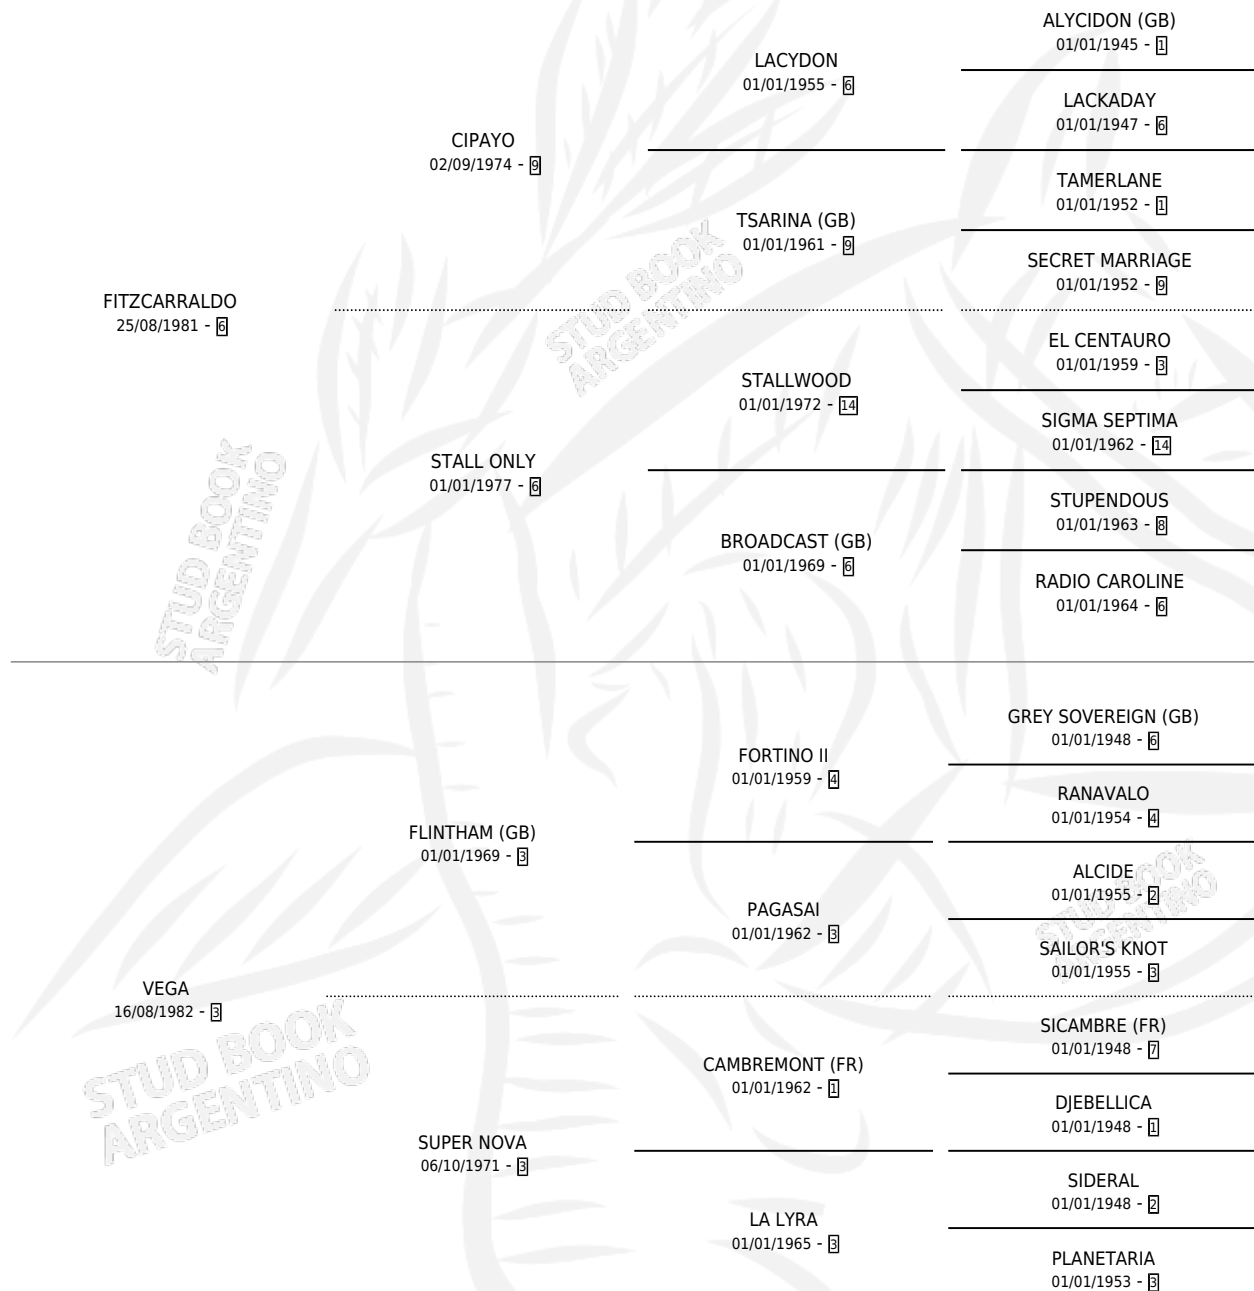

DESTELLANTE

por FITZCARRALDO y VEGA por FLINTHAM (GB)

Argentina · Macho · Alazan Tostado · SP · 01/10/1993
Familia 3-o · Volumen 35

ESTADO

TIPIFICACIÓN SANGUÍNEA	X
TIPIFICACIÓN POR ADN	X
PASAPORTE	X
IDENTIFICACIÓN POR MICROCHIP	X
REPRODUCTOR	X

Lugar de nacimiento: Comalal

Criador: Comalal

PEDIGREE

CAMPAÑA

Solo carreras oficiales de Argentina

POR EDAD

EDAD	CC	1°	2°	3°	4°	5°	NP	CLC	CLG	CLCG1	CLGG1	IMPORTE	GANANCIA / CC
3 AÑOS	5	0	0	0	0	1	4	0	0	0	0	\$0	\$0
4 AÑOS	3	0	1	0	0	0	2	0	0	0	0	\$1,404	\$468
TOTALES	8	0	1	0	0	1	6	0	0	0	0	\$1,404	\$176
%		0.0%	12.5%	0.0%	0.0%	12.5%	75.0%	0.0%	0.0%	0.0%	0.0%		

Placés en San Isidro en 8 carreras disputadas.

POR DISTANCIA

HIPODROMO	CC	1°	2°	3°	4°	5°	NP	CLC	CLG	CLCG1	CLGG1	IMPORTE
SAN ISIDRO	7	0	1	0	0	1	5	0	0	0	0	\$1,404
1600 MTS	6	0	1	0	0	1	4	0	0	0	0	\$1,404
1800 MTS	1	0	0	0	0	0	1	0	0	0	0	\$0
PALERMO	1	0	0	0	0	0	1	0	0	0	0	\$0
1400 MTS	1	0	0	0	0	0	1	0	0	0	0	\$0