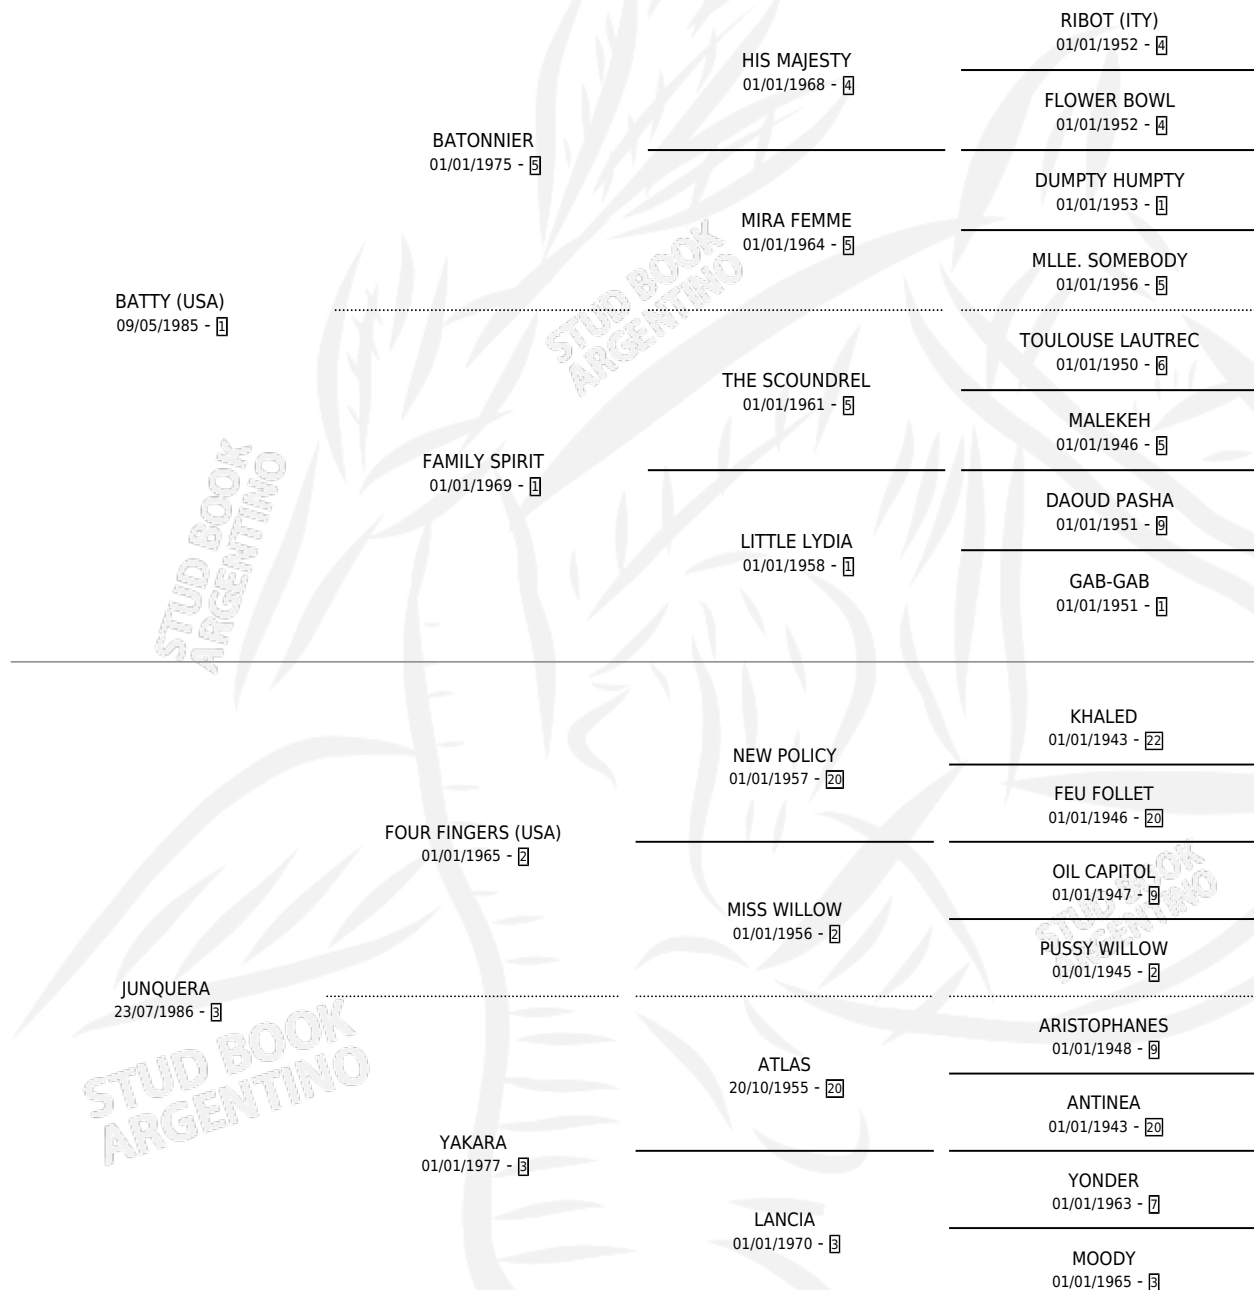

BATTY SOL

por **BATTY (USA)** y **JUNQUERA** por **FOUR FINGERS (USA)**

Argentina · Macho · Alazan Tostado · SP · 26/09/1993
Familia 3-o · Volumen 35

ESTADO

TIPIFICACIÓN SANGUÍNEA	X
TIPIFICACIÓN POR ADN	X
PASAPORTE	X
IDENTIFICACIÓN POR MICROCHIP	X
REPRODUCTOR	X

Lugar de nacimiento: La Calandria

Criador: Revancha

PEDIGREE