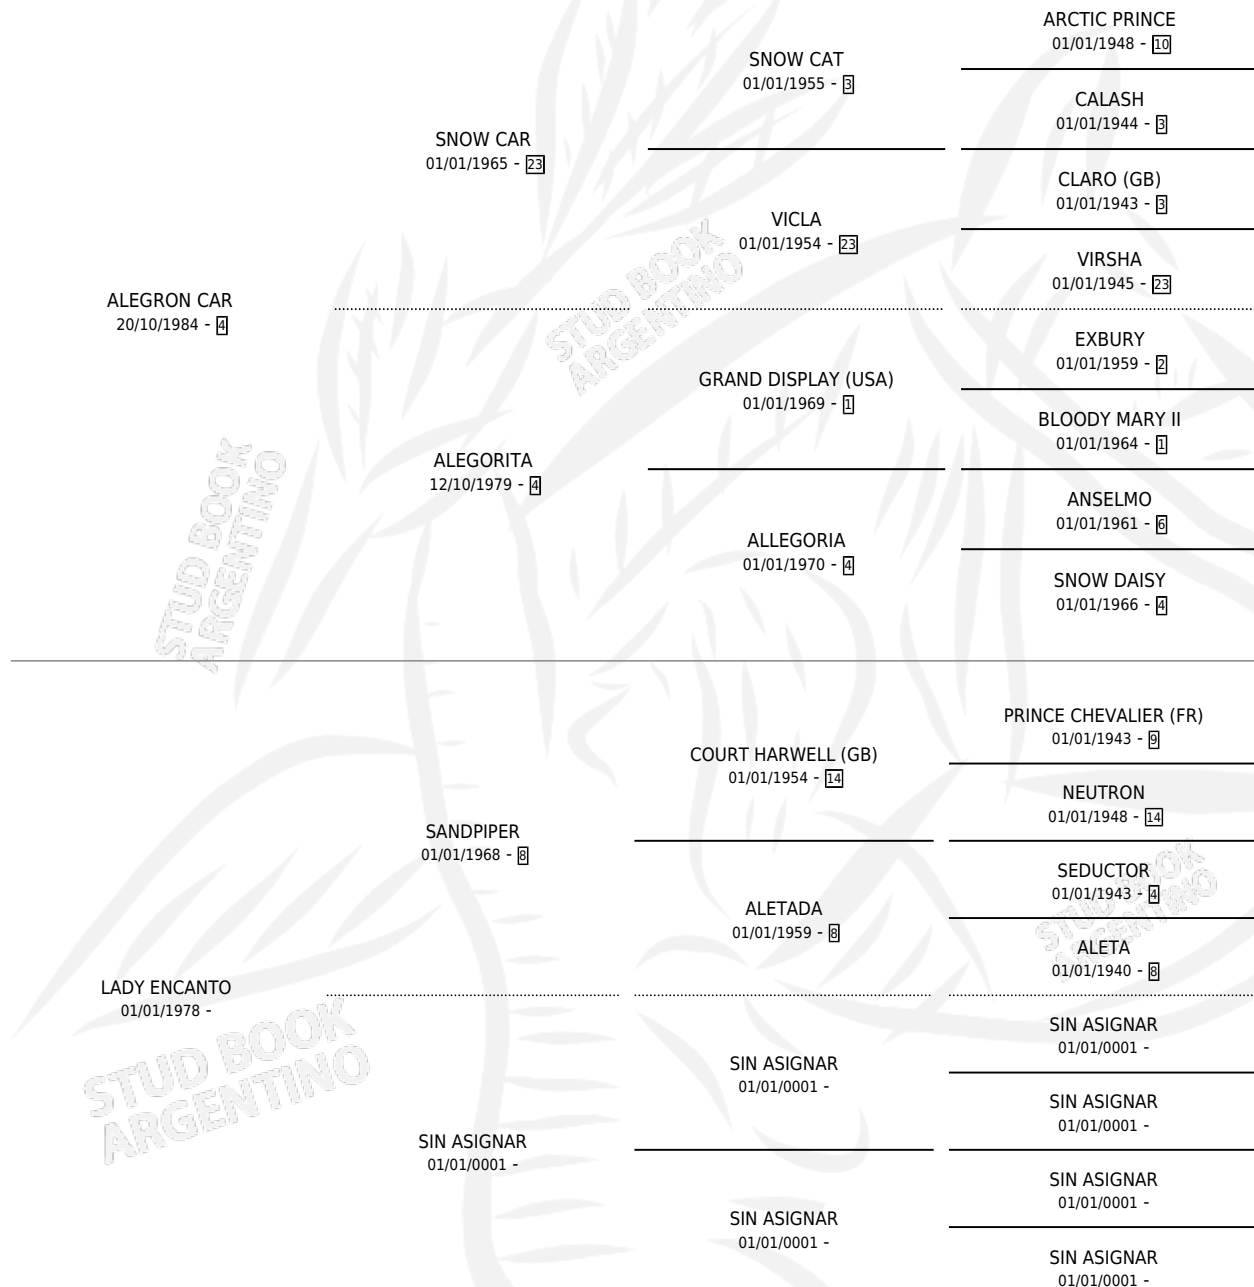

LADY BRILLANTE

por ALEGRON CAR y LADY ENCANTO por SANDPIPER

Argentina · Hembra · Alazan · SP · 25/10/1993
Familia · Volumen 35

ESTADO

TIPIFICACIÓN SANGUÍNEA	X
TIPIFICACIÓN POR ADN	X
PASAPORTE	X
IDENTIFICACIÓN POR MICROCHIP	X
REPRODUCTOR	X

Lugar de nacimiento: La Fortuna

Criador: Sin dato

PEDIGREE

LADY BRILLANTE

Datos oficiales del Stud Book Argentino

Documento generado el 12/06/2026

studbook.org.ar