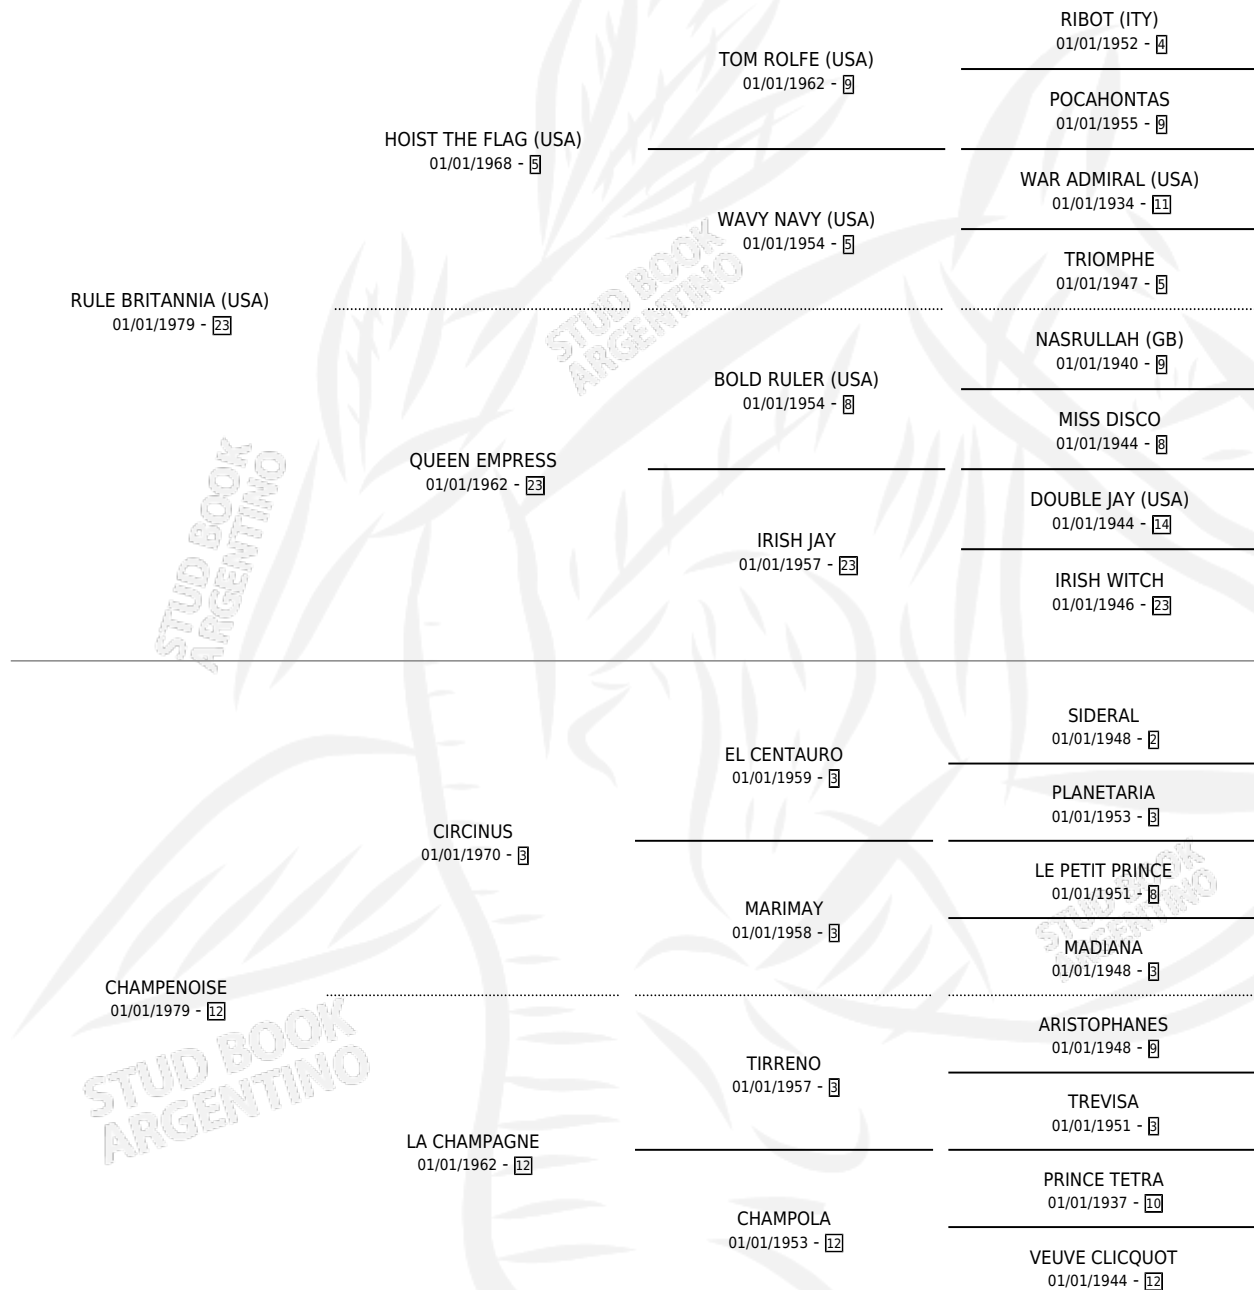

ELECTORAL RULE

por **RULE BRITANNIA (USA)** y **CHAMPENOISE** por **CIRCINUS**

Argentina · Hembra · Zaino Doradillo · SP · 03/10/1993
Familia 12-d · Volumen 35

ESTADO

TIPIFICACIÓN SANGUÍNEA	✓
TIPIFICACIÓN POR ADN	X
PASAPORTE	X
IDENTIFICACIÓN POR MICROCHIP	X
REPRODUCTOR	✓

Lugar de nacimiento: Campo particular

Criador: Sin dato

~

HIJOS

	MACHOS	HEMBRAS
1 NACIERON	0	1
1 CORRIERON	0	1

SIN ACTUACIONES

PEDIGREE

CAMPAÑA

Solo carreras oficiales de Argentina

POR EDAD

EDAD	CC	1°	2°	3°	4°	5°	NP	CLC	CLG	CLCG1	CLGG1	IMPORTE	GANANCIA / CC
5 AÑOS	2	0	0	0	0	0	2	0	0	0	0	\$0	\$0
TOTALES	2	0	0	0	0	0	2	0	0	0	0	\$0	\$0
%		0.0%	0.0%	0.0%	0.0%	0.0%	100%	0.0%	0.0%	0.0%	0.0%		