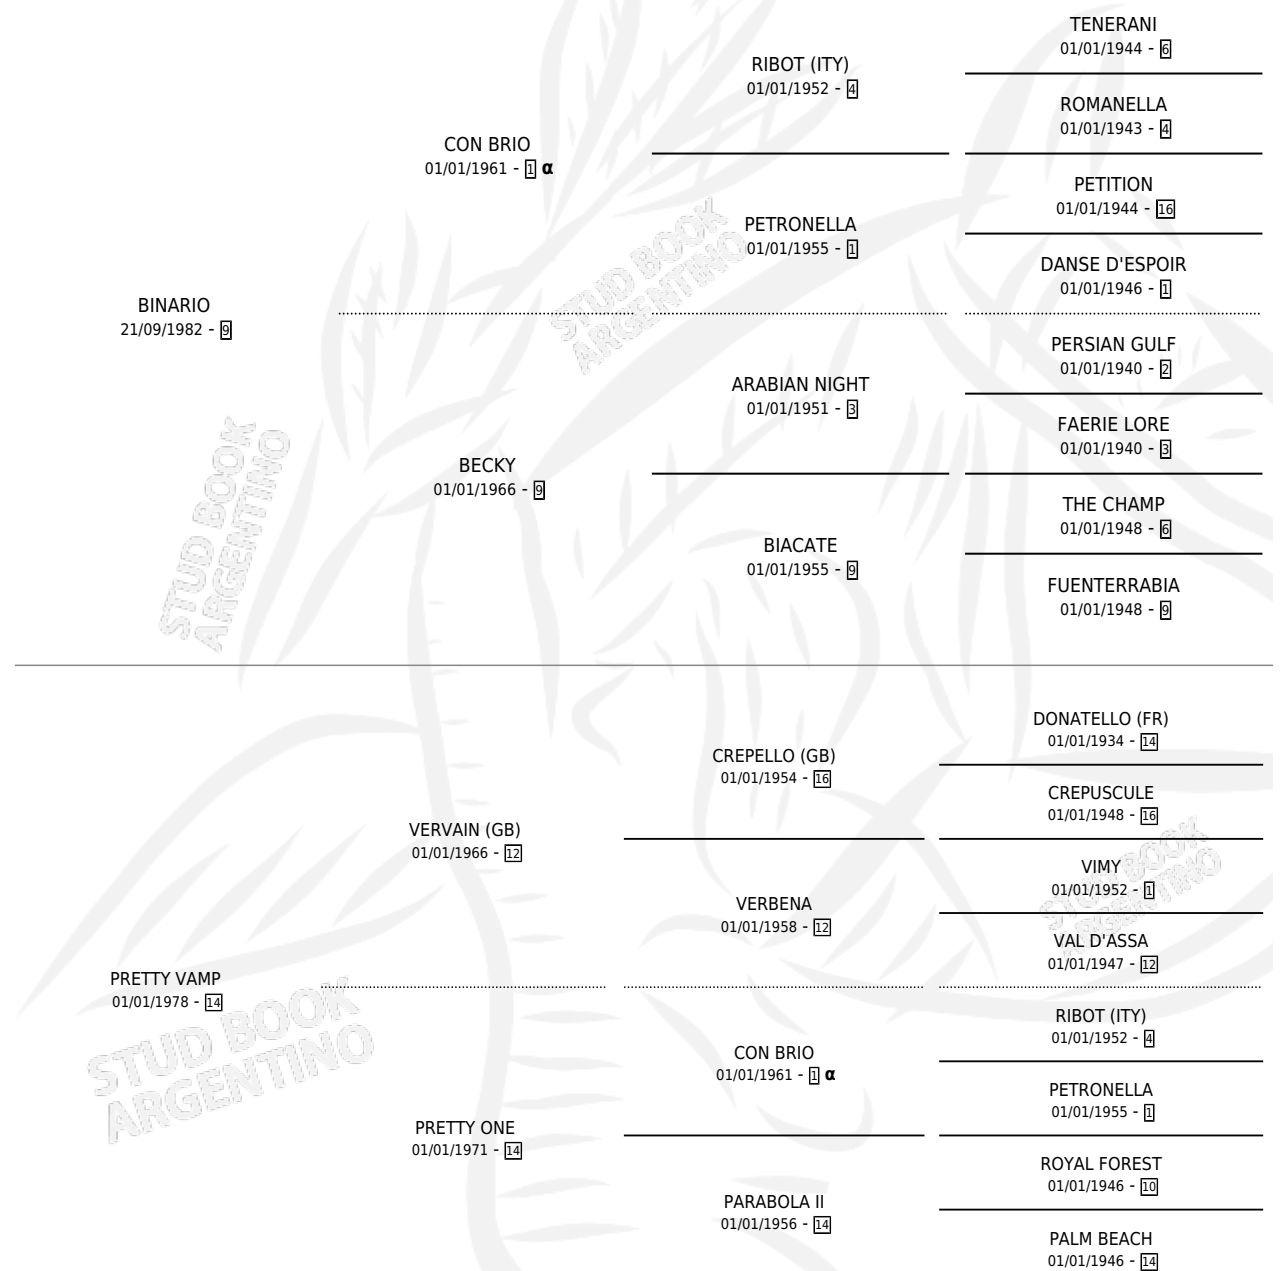

VAMPIRICA

por BINARIO y PRETTY VAMP por VERVAIN (GB)

Argentina · Hembra · Alazan · SP · 26/10/1993
Familia 14-c · Volumen 35

ESTADO

TIPIFICACIÓN SANGUÍNEA	✓
TIPIFICACIÓN POR ADN	✓
PASAPORTE	X
IDENTIFICACIÓN POR MICROCHIP	X
REPRODUCTOR	✓

Lugar de nacimiento: Maria del Sol

Criador: Sin dato

~

HIJOS

	MACHOS	HEMBRAS
4 NACIERON	3	1
3 CORRIERON	3	0
2 GANARON	2	0
0 GANADORES CL	0 GANADORES GR	0 GANADORES G1

PEDIGREE

INBREEDING : α