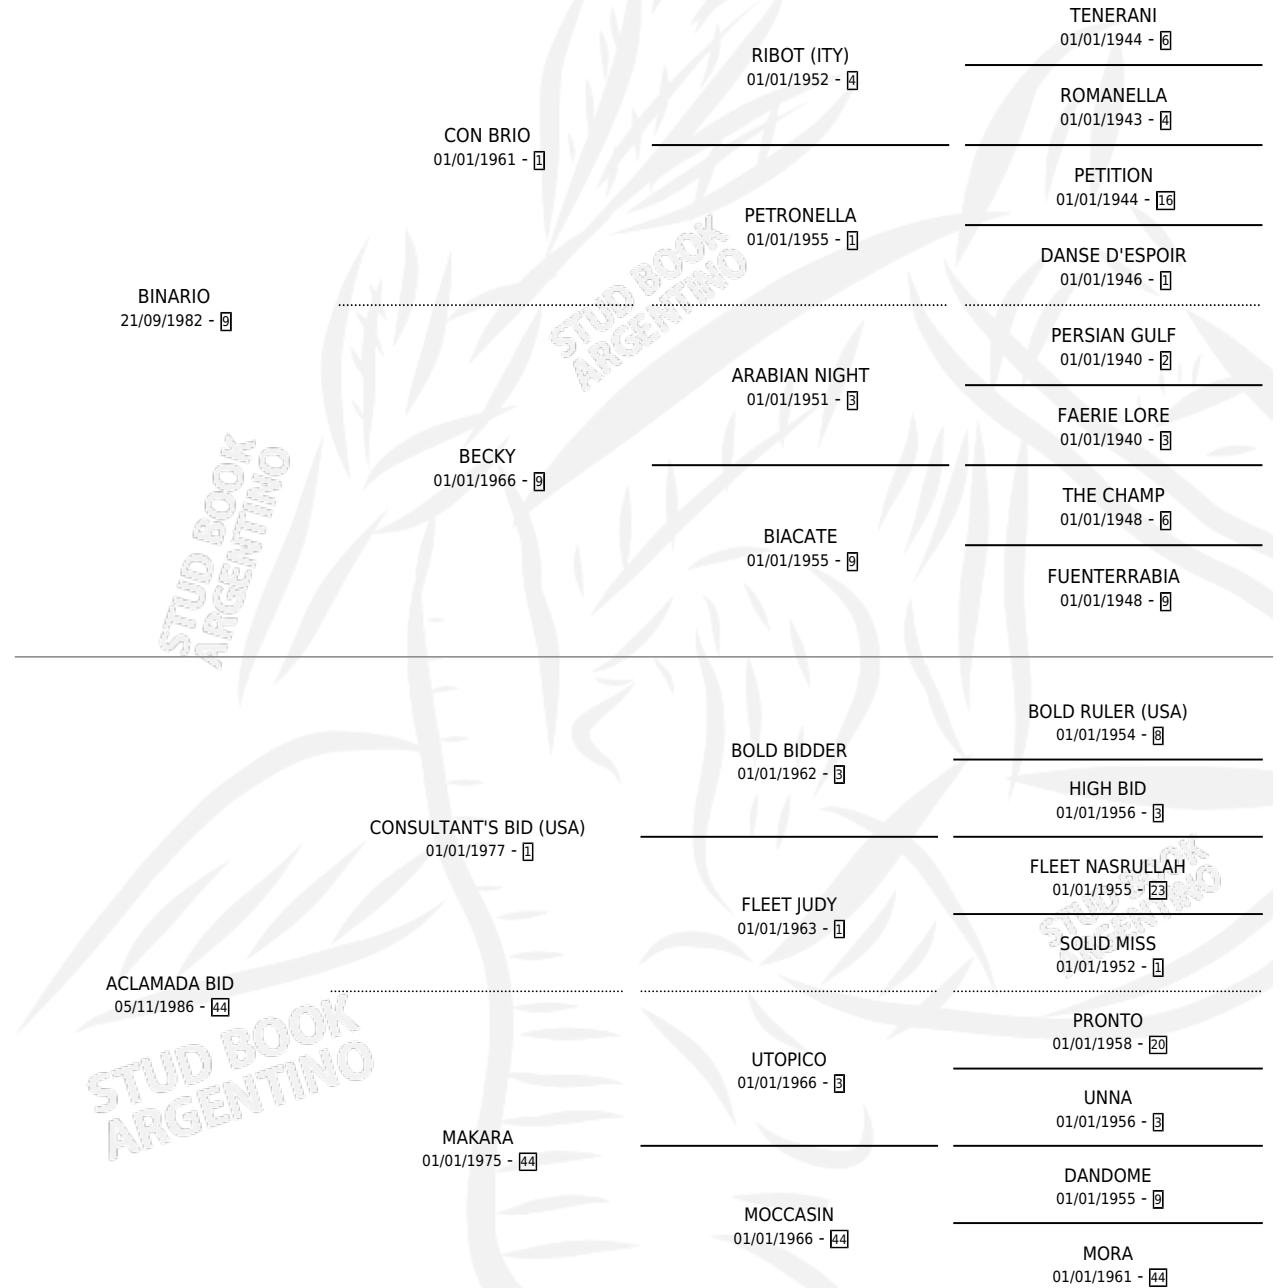

VITORIADA

por BINARIO y ACLAMADA BID por CONSULTANT'S BID (USA)

Argentina · Hembra · Zaino · SP · 18/10/1993
Familia 44-p · Volumen 35

ESTADO

TIPIFICACIÓN SANGUÍNEA	X
TIPIFICACIÓN POR ADN	X
PASAPORTE	X
IDENTIFICACIÓN POR MICROCHIP	X
REPRODUCTOR	X

Lugar de nacimiento: Maria del Sol
Criador: Sin dato

PEDIGREE

CAMPAÑA

Solo carreras oficiales de Argentina

POR EDAD

EDAD	CC	1°	2°	3°	4°	5°	NP	CLC	CLG	CLCG1	CLGG1	IMPORTE	GANANCIA / CC
3 AÑOS	2	0	0	0	0	0	2	0	0	0	0	\$0	\$0
TOTALES	2	0	0	0	0	0	2	0	0	0	0	\$0	\$0
%		0.0%	0.0%	0.0%	0.0%	0.0%	100%	0.0%	0.0%	0.0%	0.0%		