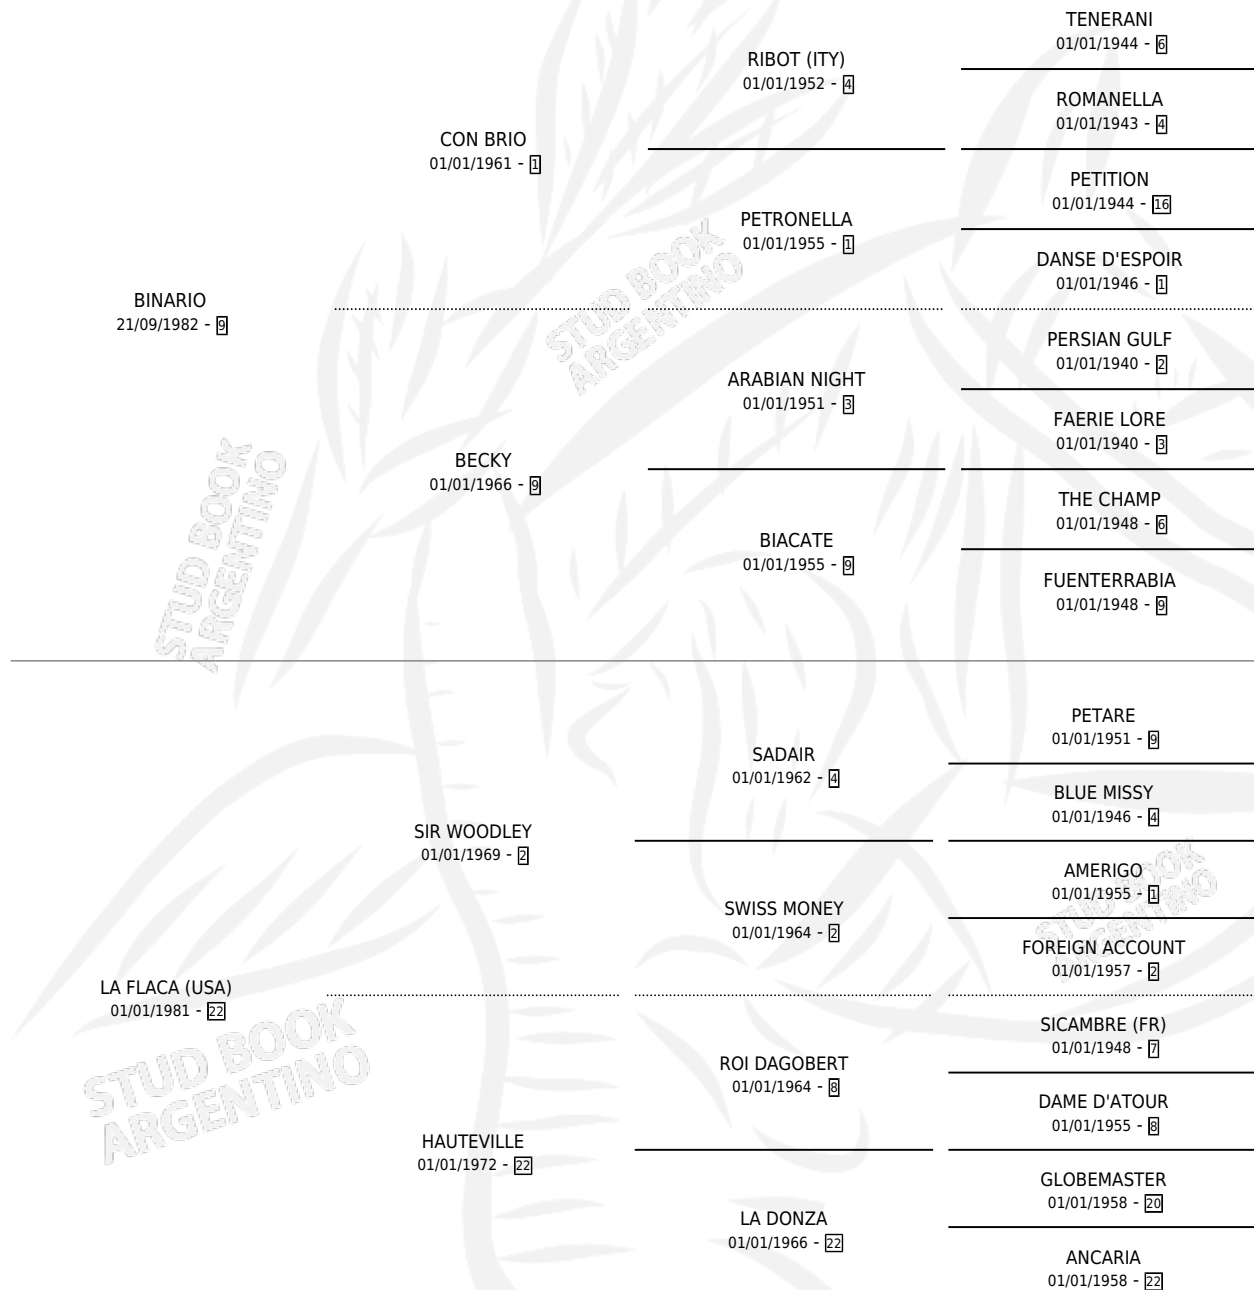

FLACUS

por BINARIO y LA FLACA (USA) por SIR WOODLEY

Argentina · Macho · Zaino · SP · 08/10/1993
Familia 22-a · Volumen 35

ESTADO

TIPIFICACIÓN SANGUÍNEA	X
TIPIFICACIÓN POR ADN	X
PASAPORTE	X
IDENTIFICACIÓN POR MICROCHIP	X
REPRODUCTOR	X

Lugar de nacimiento: Maria del Sol

Criador: Sin dato

PEDIGREE