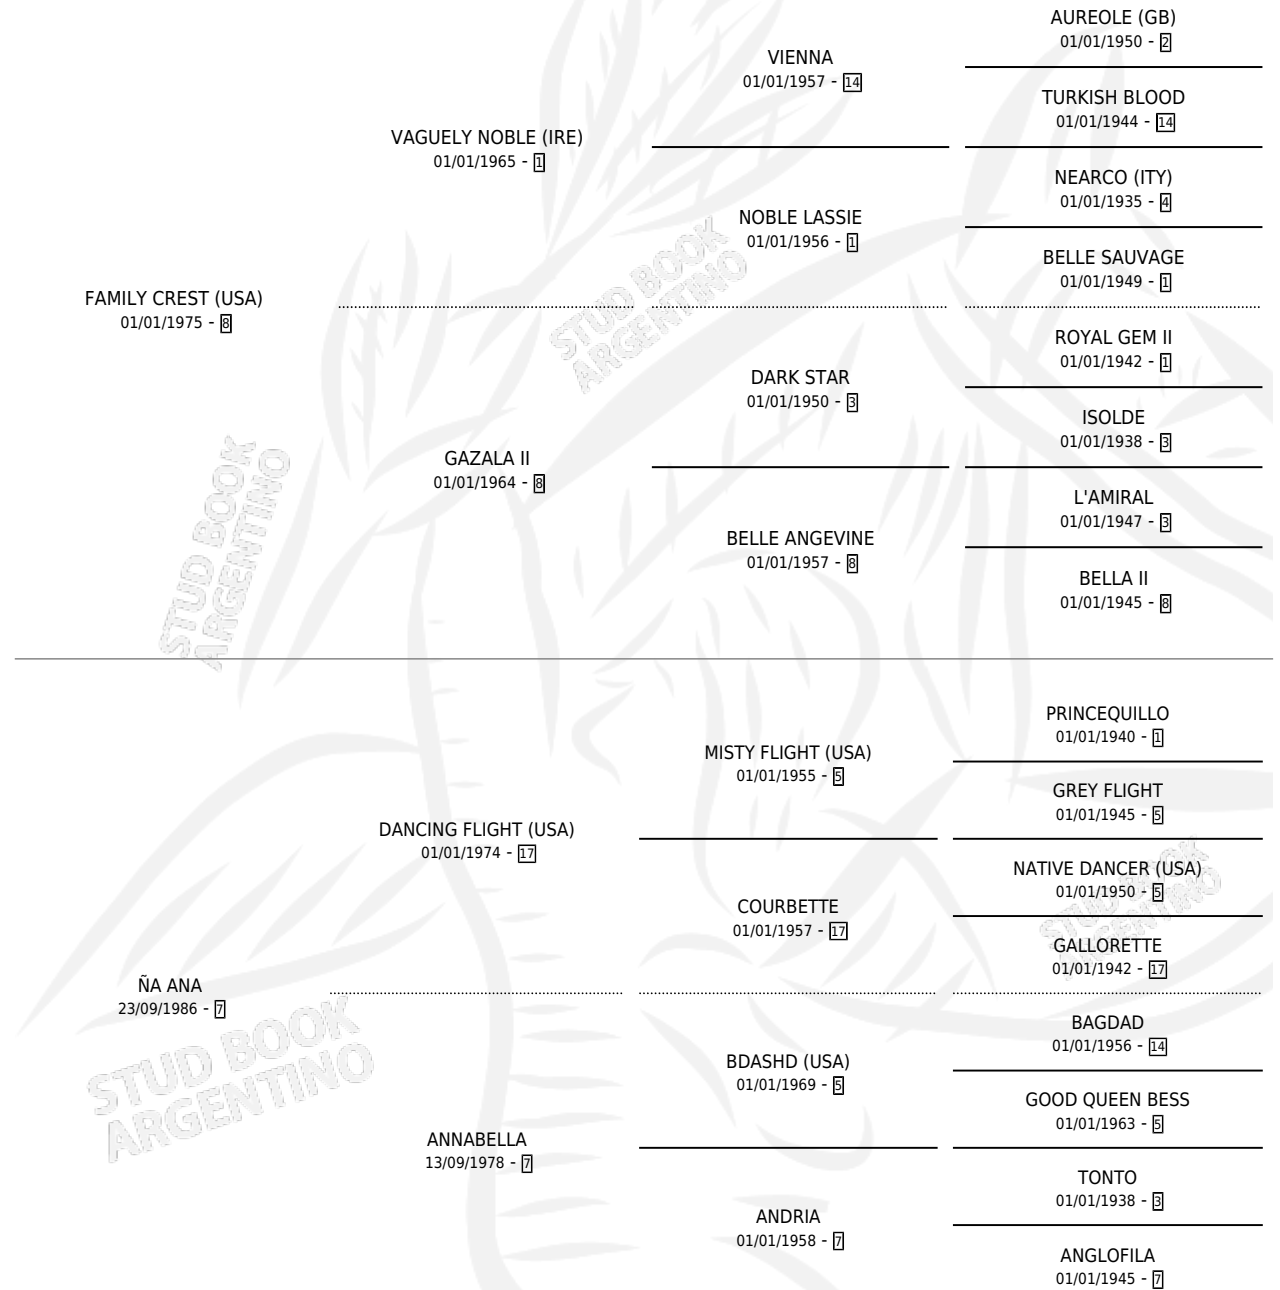

FOREVER IN LOVE

por **FAMILY CREST (USA)** y **ÑA ANA** por **DANCING FLIGHT (USA)**

Argentina · Macho · Tordillo · SP · 27/10/1993
Familia 7 · Volumen 35

ESTADO

TIPIFICACIÓN SANGUÍNEA	X
TIPIFICACIÓN POR ADN	X
PASAPORTE	X
IDENTIFICACIÓN POR MICROCHIP	X
REPRODUCTOR	X

Lugar de nacimiento: Cardales

Criador: Sin dato

PEDIGREE