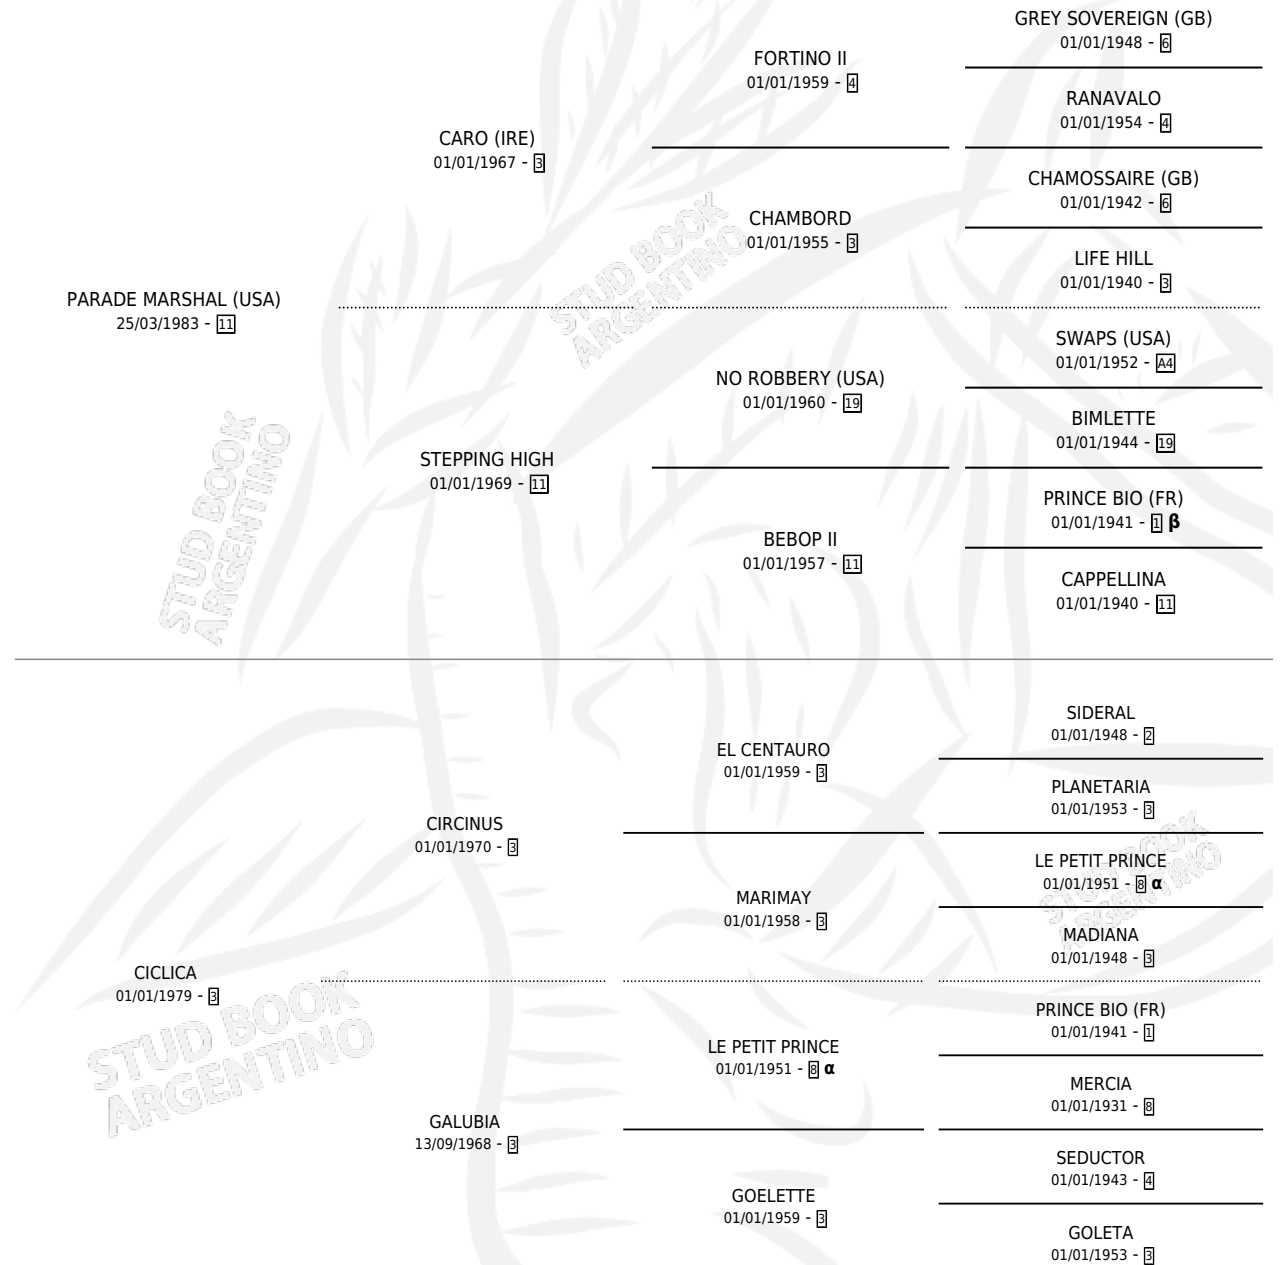

CAPUCHINO

por **PARADE MARSHAL (USA)** y **CICLICA** por **CIRCINUS**

Argentina · Macho · Zaino · SP · 19/10/1993
Familia 3-b · Volumen 35

ESTADO

TIPIFICACIÓN SANGUÍNEA	X
TIPIFICACIÓN POR ADN	X
PASAPORTE	X
IDENTIFICACIÓN POR MICROCHIP	X
REPRODUCTOR	X

Lugar de nacimiento: Cardales

Criador: Sin dato

PEDIGREE

INBREEDING : α, β

CAMPAÑA

Solo carreras oficiales de Argentina

POR EDAD

EDAD	CC	1°	2°	3°	4°	5°	NP	CLC	CLG	CLCG1	CLGG1	IMPORTE	GANANCIA / CC
3 AÑOS	2	0	0	0	0	0	2	0	0	0	0	\$0	\$0
TOTALES	2	0	0	0	0	0	2	0	0	0	0	\$0	\$0
%		0.0%	0.0%	0.0%	0.0%	0.0%	100%	0.0%	0.0%	0.0%	0.0%		