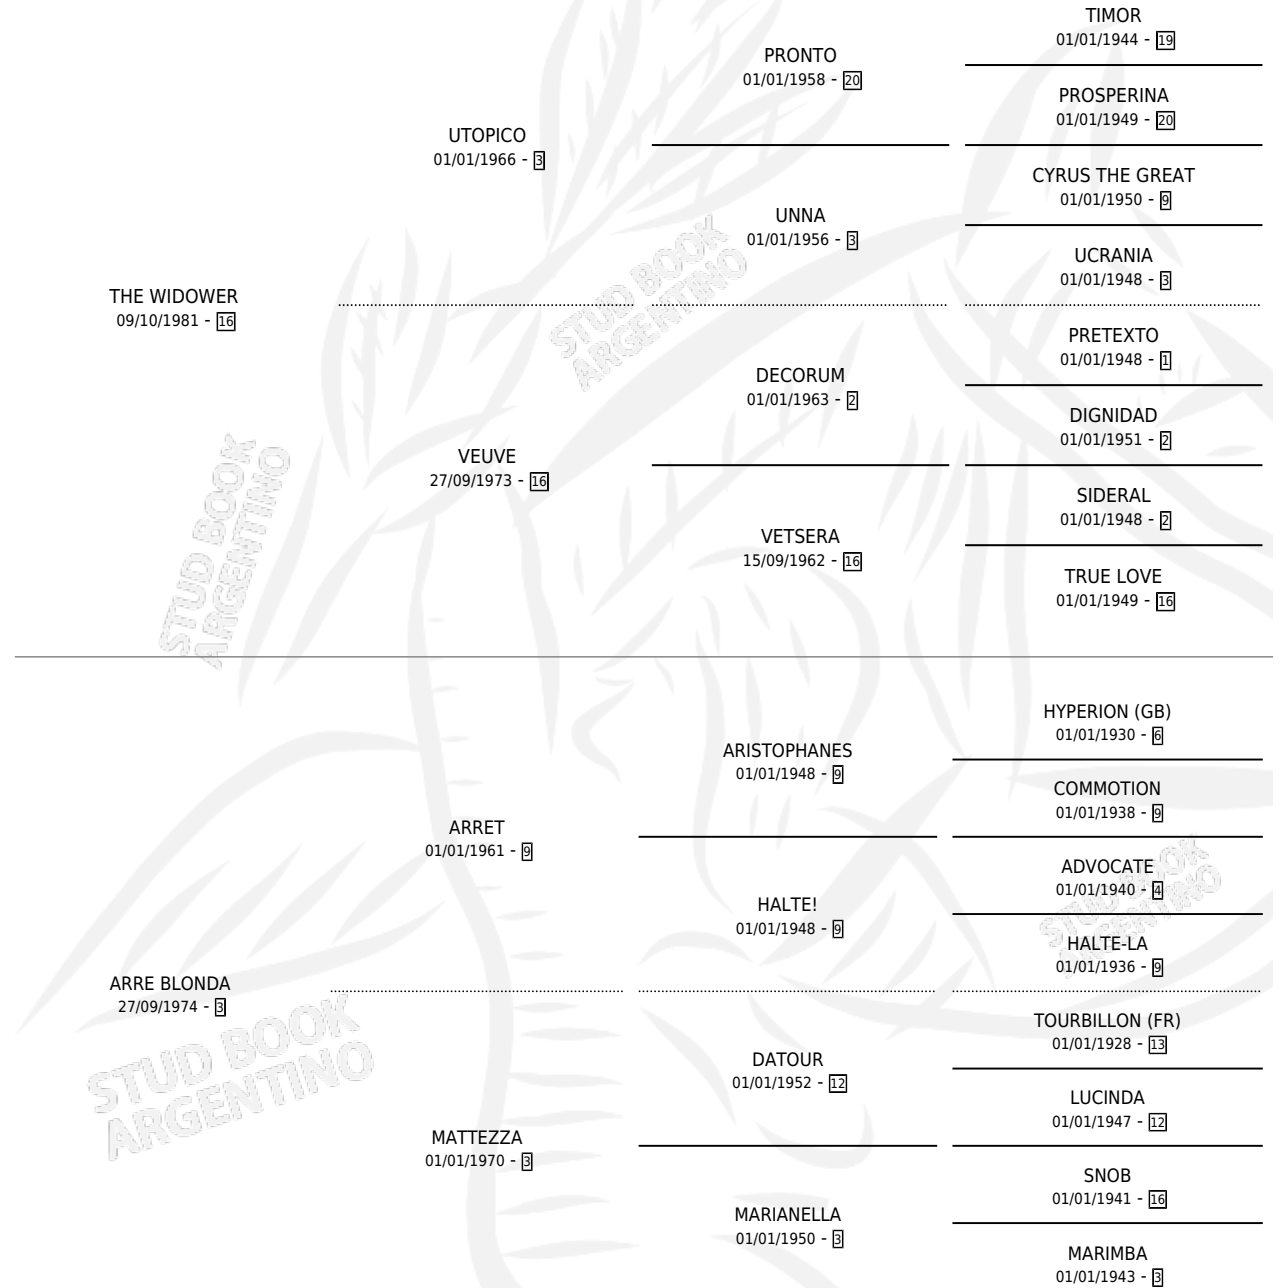

HALLOWEN WIDOW

por THE WIDOWER y ARRE BLONDA por ARRET

Argentina · Hembra · Zaino · SP · 18/10/1993
Familia 3-h · Volumen 35

ESTADO

TIPIFICACIÓN SANGUÍNEA	X
TIPIFICACIÓN POR ADN	X
PASAPORTE	X
IDENTIFICACIÓN POR MICROCHIP	X
REPRODUCTOR	X

Lugar de nacimiento: San Martin

Criador: Sin dato

PEDIGREE

HALLOWEN WIDOW

Datos oficiales del Stud Book Argentino

Documento generado el 03/05/2026

studbook.org.ar