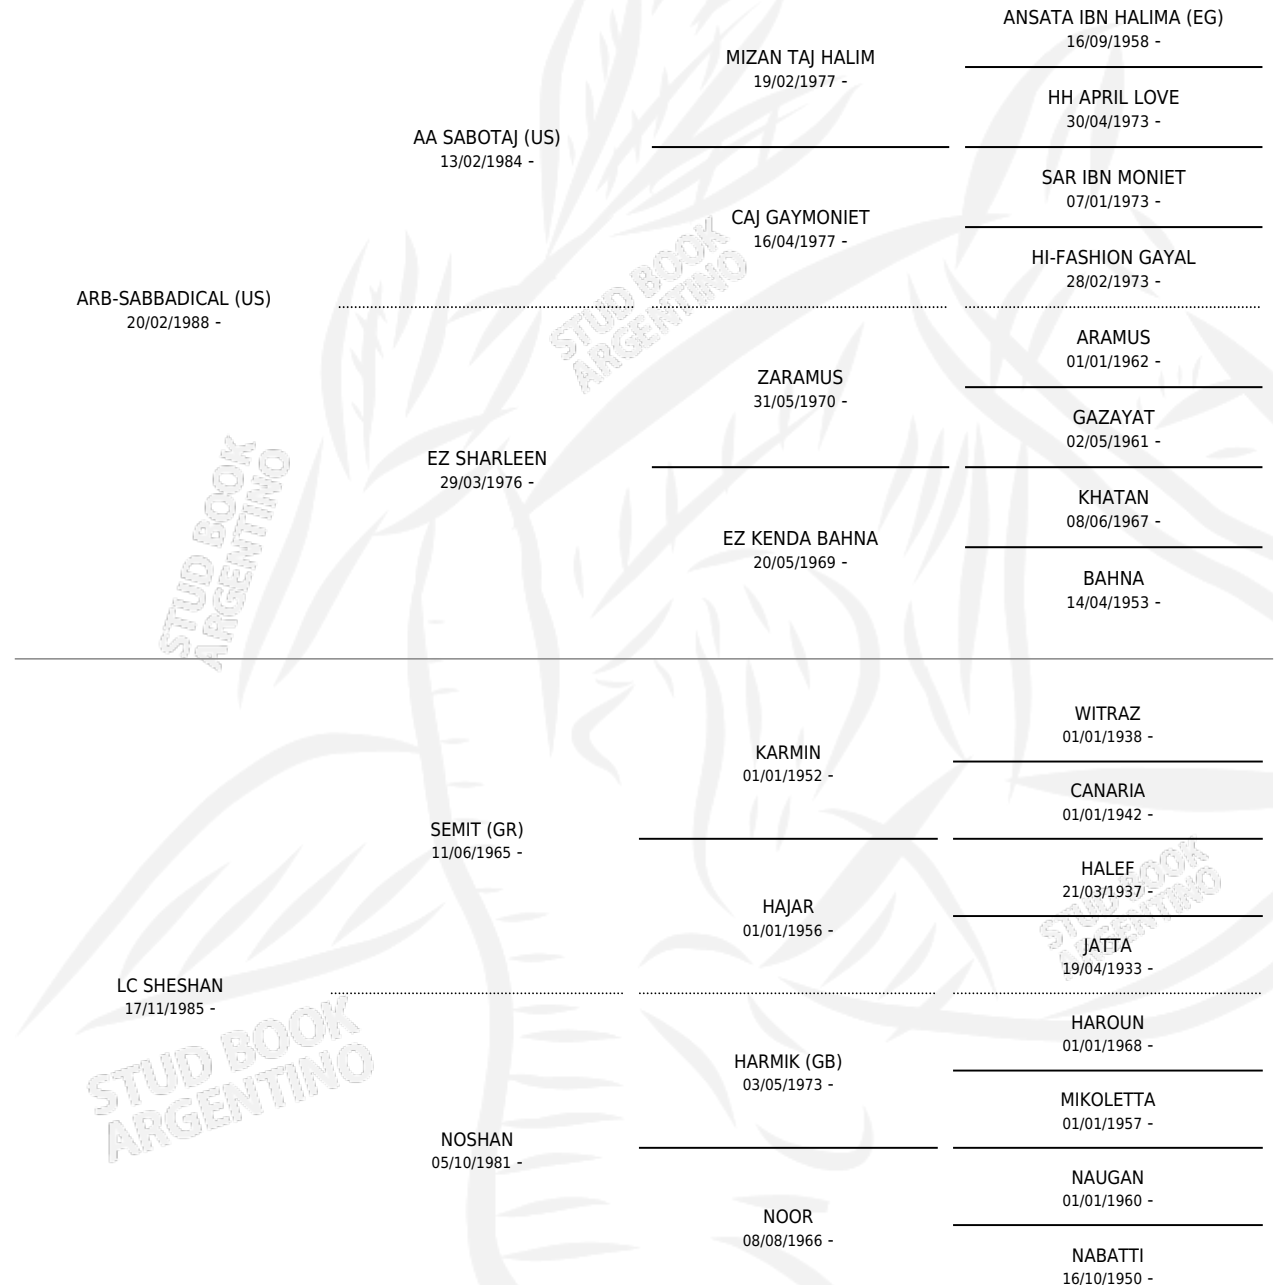

LC AMIR

por **ARB-SABBADICAL (US)** y **LC SHESHAN** por **SEMIT (GR)**

Argentina · Hembra · Tordillo · AP · 21/10/1993
Familia · Volumen 35

ESTADO

TIPIFICACIÓN SANGUÍNEA	X
TIPIFICACIÓN POR ADN	X
PASAPORTE	X
IDENTIFICACIÓN POR MICROCHIP	X
REPRODUCTOR	✓

Lugar de nacimiento: La Catalina
Criador: La Catalina

PEDIGREE

S

mientos 0 / Efectividad 0.00%

PADRILLO	PRODUCTO	CRIADOR	1ER SERVICIO	ÚLTIMO SERVICIO
ZT RUDAJA	∅		24/10/1997	30/10/1997
LC AMIR	∅		22/04/1996	28/04/1996