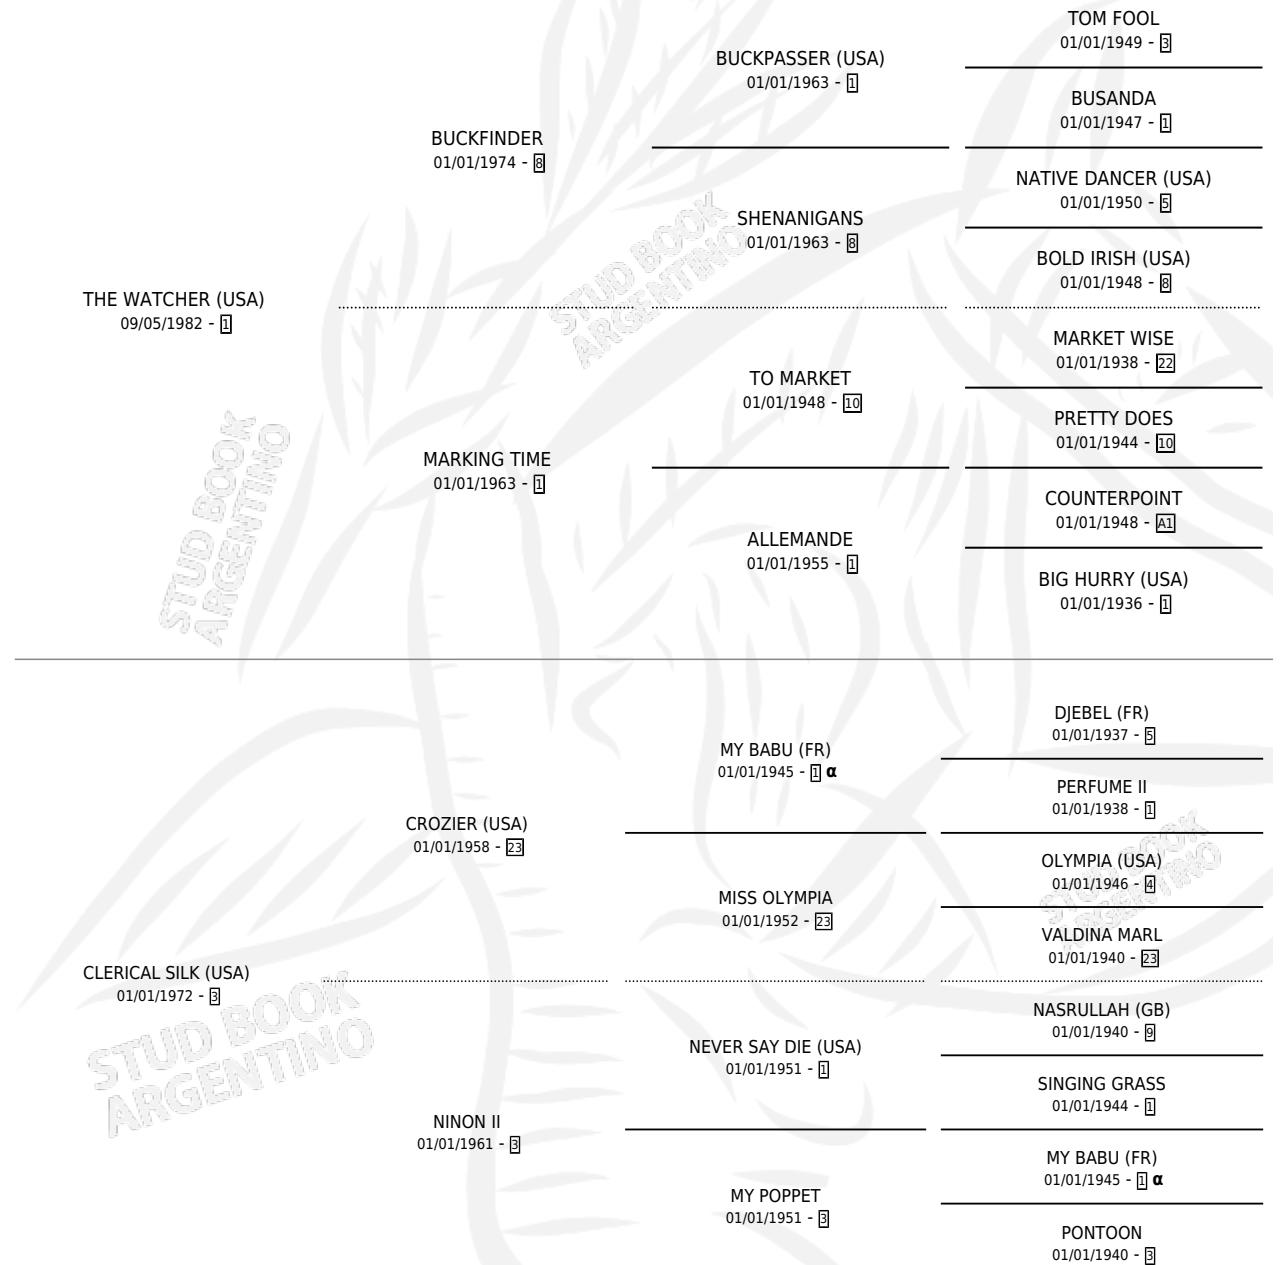

CLERICAL MAN

por THE WATCHER (USA) y CLERICAL SILK (USA) por
CROZIER (USA)

Argentina · Macho · Tordillo · SP · 07/10/1993
Familia 3-f · Volumen 35

ESTADO

TIPIFICACIÓN SANGUÍNEA	X
TIPIFICACIÓN POR ADN	X
PASAPORTE	X
IDENTIFICACIÓN POR MICROCHIP	X
REPRODUCTOR	X

Lugar de nacimiento: El Tala
Criador: Sin dato

PEDIGREE

INBREEDING : α

CAMPAÑA

Solo carreras oficiales de Argentina

POR EDAD

EDAD	CC	1°	2°	3°	4°	5°	NP	CLC	CLG	CLCG1	CLGG1	IMPORTE	GANANCIA / CC
4 AÑOS	2	0	0	0	0	0	2	0	0	0	0	\$0	\$0
TOTALES	2	0	0	0	0	0	2	0	0	0	0	\$0	\$0
%		0.0%	0.0%	0.0%	0.0%	0.0%	100%	0.0%	0.0%	0.0%	0.0%		