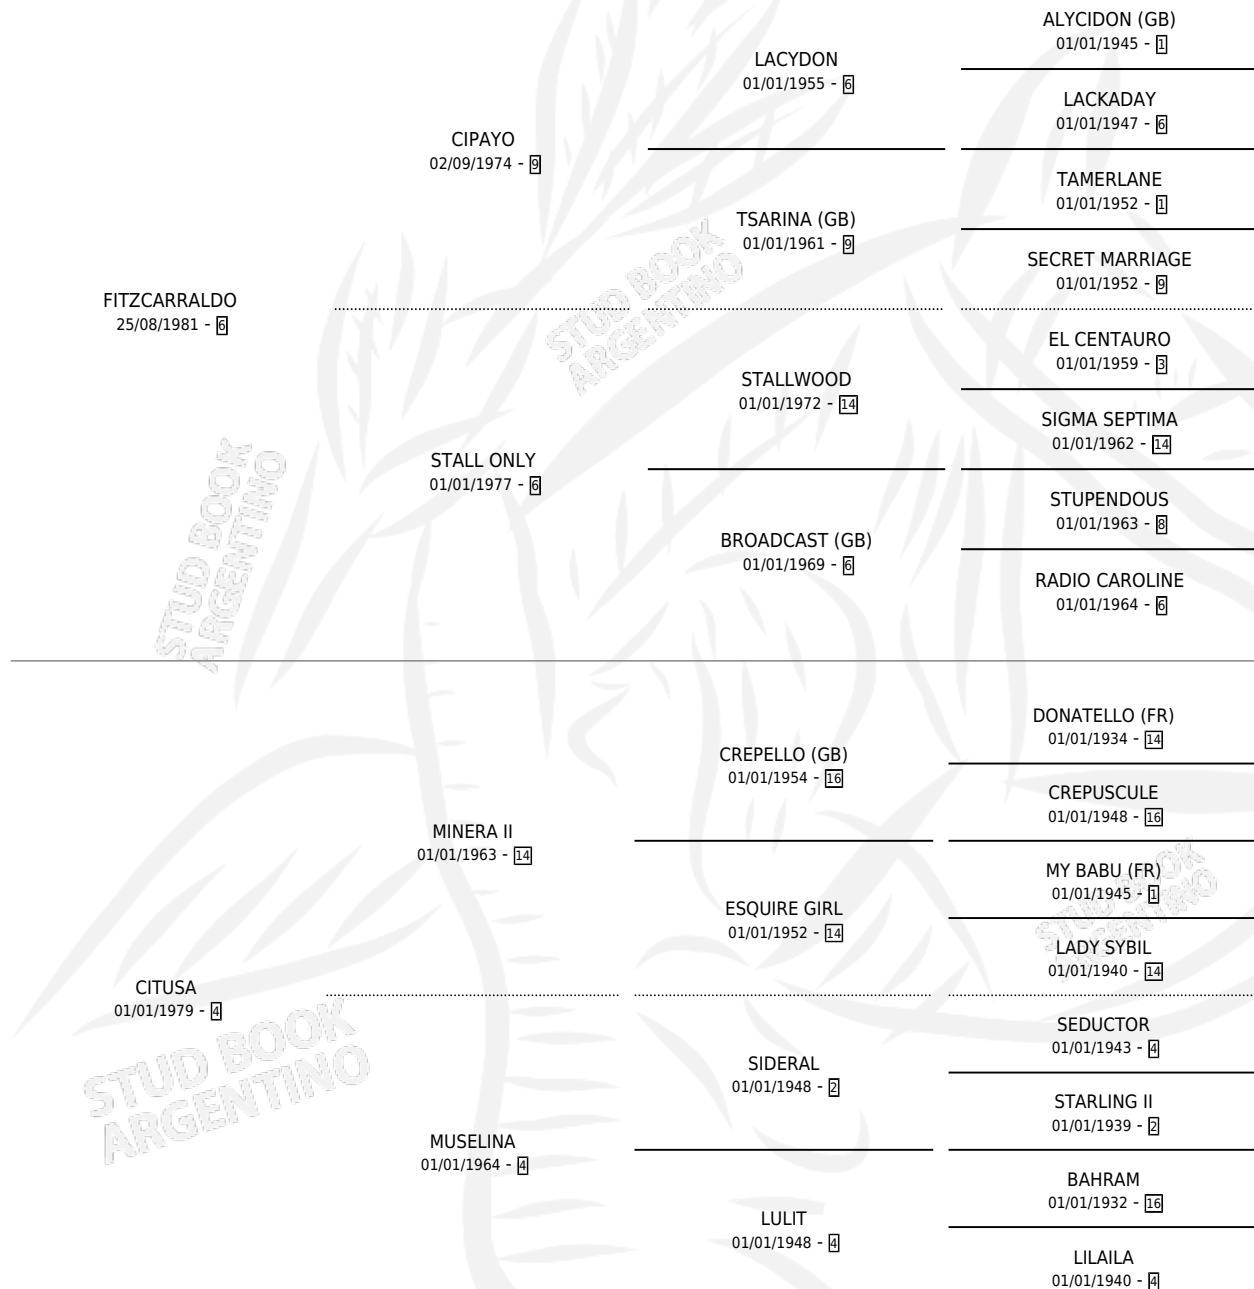

GATE

por FITZCARRALDO y CITUSA por MINERA II

Argentina · Macho · Zaino · SP · 27/10/1993
Familia 4-j · Volumen 35

ESTADO

TIPIFICACIÓN SANGUÍNEA	X
TIPIFICACIÓN POR ADN	X
PASAPORTE	X
IDENTIFICACIÓN POR MICROCHIP	X
REPRODUCTOR	X

Lugar de nacimiento: El Galo

Criador: El Galo

PEDIGREE

CAMPAÑA

Solo carreras oficiales de Argentina

POR EDAD

EDAD	CC	1°	2°	3°	4°	5°	NP	CLC	CLG	CLCG1	CLGG1	IMPORTE	GANANCIA / CC
4 AÑOS	1	0	0	0	0	0	1	0	0	0	0	\$0	\$0
5 AÑOS	2	0	0	0	0	0	2	0	0	0	0	\$0	\$0
TOTALES	3	0	0	0	0	0	3	0	0	0	0	\$0	\$0
%		0.0%	0.0%	0.0%	0.0%	0.0%	100%	0.0%	0.0%	0.0%	0.0%		