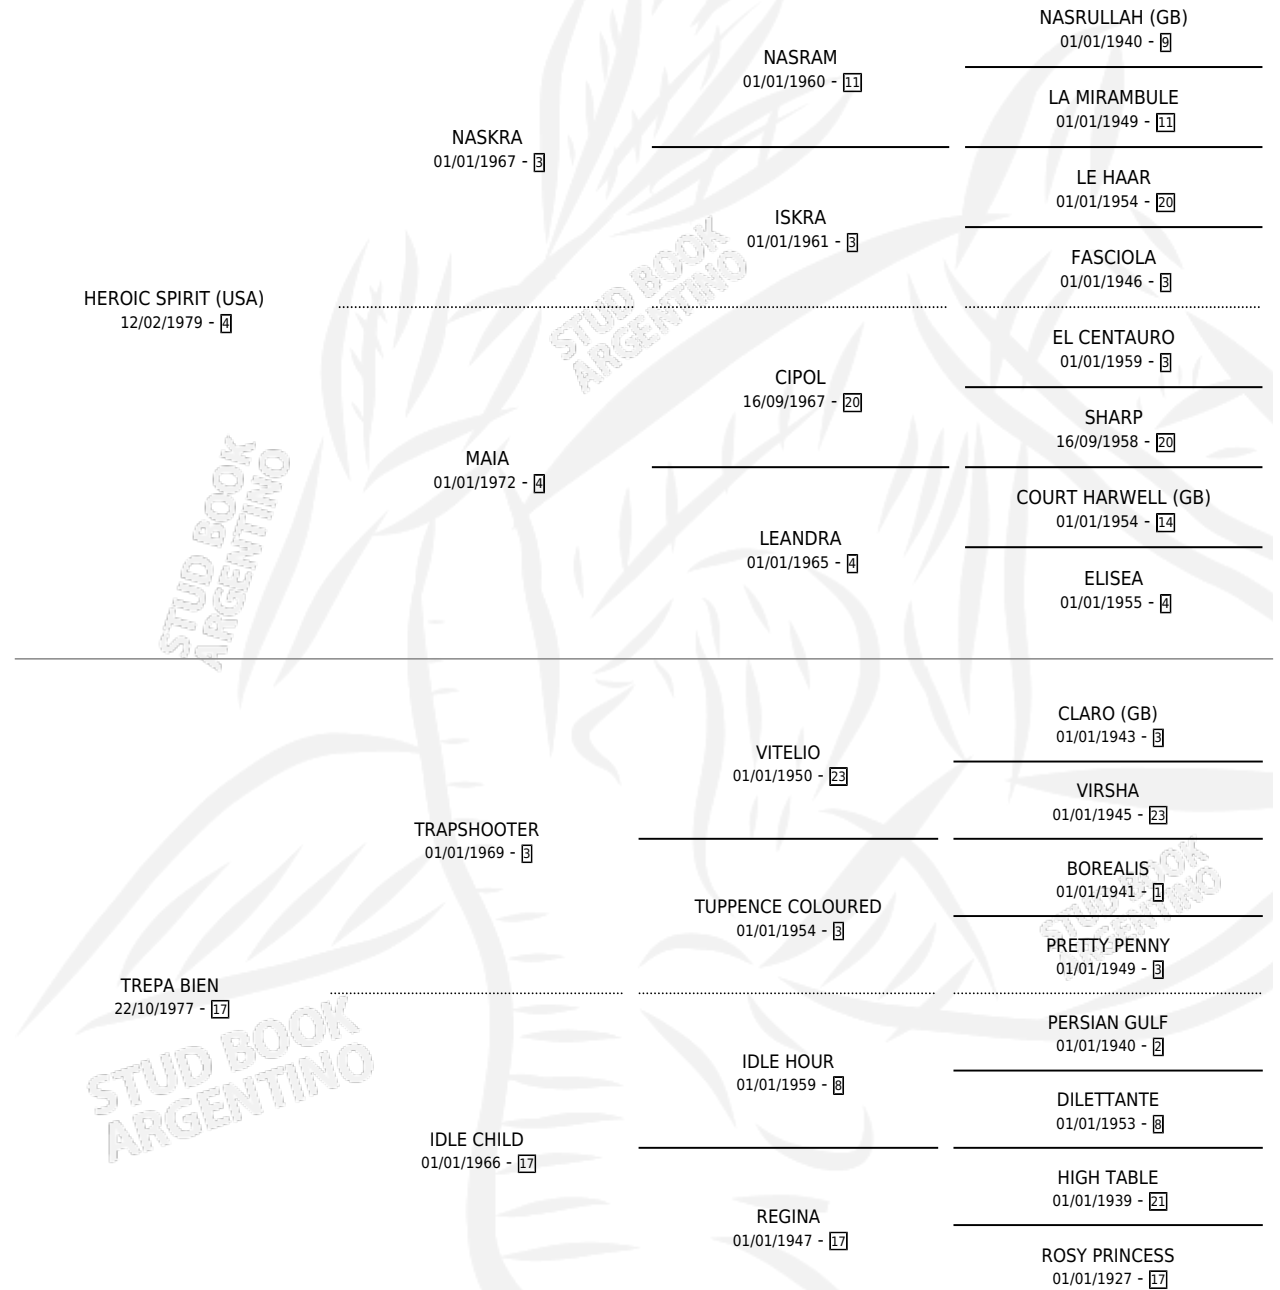

HERODIANO

por **HEROIC SPIRIT (USA)** y **TREPA BIEN** por **TRAPSHOOTER**

Argentina · Macho · Alazan Tostado · SP · 10/10/1993
Familia 17-c · Volumen 35

ESTADO

TIPIFICACIÓN SANGUÍNEA	X
TIPIFICACIÓN POR ADN	X
PASAPORTE	X
IDENTIFICACIÓN POR MICROCHIP	X
REPRODUCTOR	X

Lugar de nacimiento: Los Cesares

Criador: Pisani Julio Alberto

PEDIGREE

CAMPAÑA

Solo carreras oficiales de Argentina

POR EDAD

EDAD	CC	1°	2°	3°	4°	5°	NP	CLC	CLG	CLCG1	CLGG1	IMPORTE	GANANCIA / CC
4 AÑOS	4	0	0	0	0	0	4	0	0	0	0	\$0	\$0
5 AÑOS	3	0	0	0	1	0	2	0	0	0	0	\$210	\$70
6 AÑOS	2	0	0	0	0	0	2	0	0	0	0	\$0	\$0
TOTALES	9	0	0	0	1	0	8	0	0	0	0	\$210	\$23
%		0.0%	0.0%	0.0%	11.1%	0.0%	88.9%	0.0%	0.0%	0.0%	0.0%		