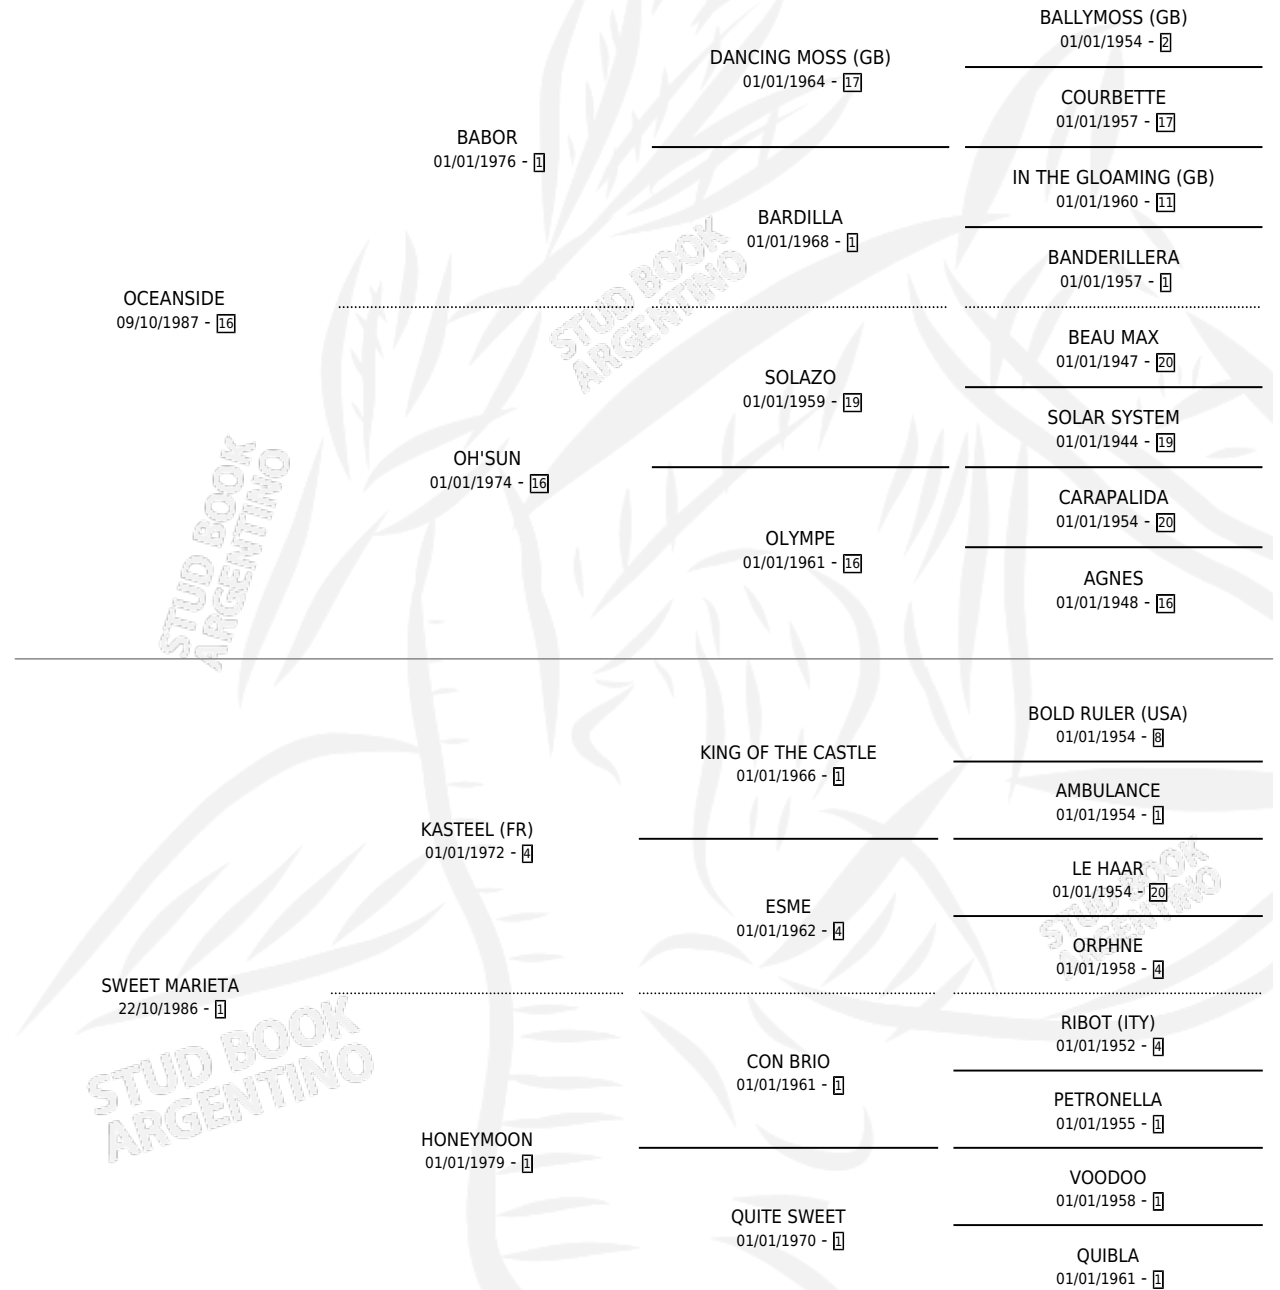

Lugar de nacimiento: Las Galaxias

Criador: Sin dato

~

HIJOS

	MACHOS	HEMBRAS
4 NACIERON	1	3
1 CORRIERON	0	1

SIN ACTUACIONES

PEDIGREE

CAMPAÑA

Solo carreras oficiales de Argentina

POR EDAD

EDAD	CC	1°	2°	3°	4°	5°	NP	CLC	CLG	CLCG1	CLGG1	IMPORTE	GANANCIA / CC
4 AÑOS	3	0	0	0	0	0	3	0	0	0	0	\$0	\$0
5 AÑOS	7	1	1	1	0	0	4	0	0	0	0	\$4,720	\$674
6 AÑOS	7	1	0	0	0	0	6	0	0	0	0	\$4,100	\$586
TOTALES	17	2	1	1	0	0	13	0	0	0	0	\$8,820	\$519
%		11.8%	5.9%	5.9%	0.0%	0.0%	76.5%	0.0%	0.0%	0.0%	0.0%		