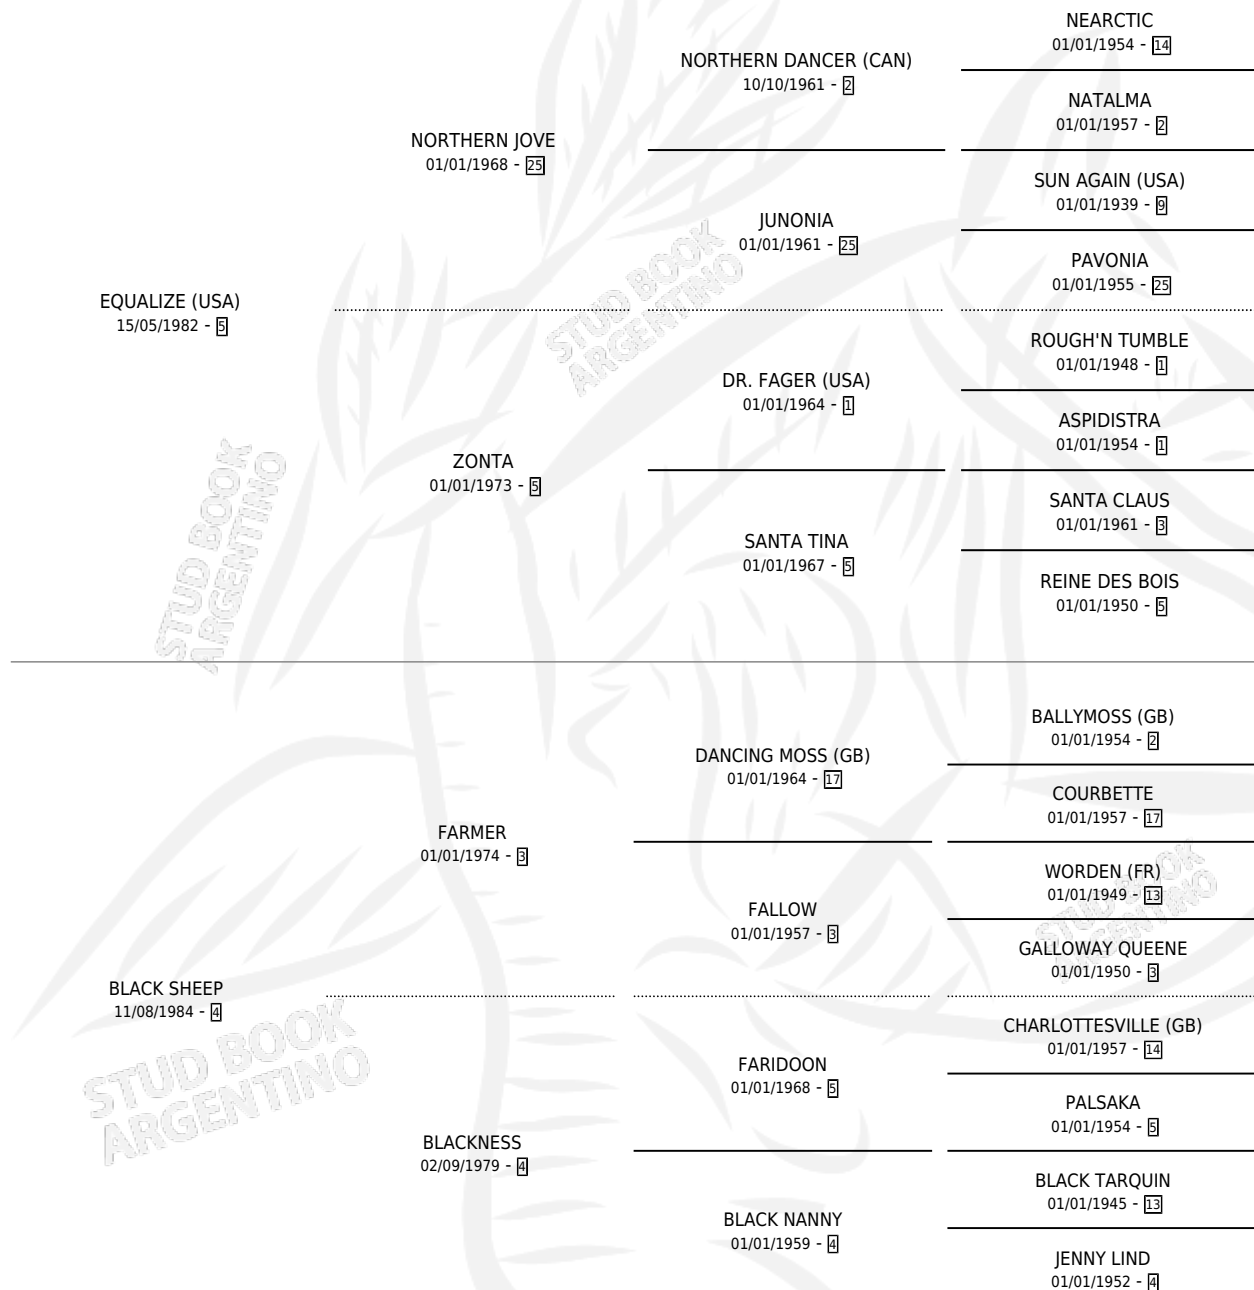

BLACK SOUL

por **EQUALIZE (USA)** y **BLACK SHEEP** por **FARMER**

Argentina · Hembra · Tordillo · SP · 06/10/1993
Familia 4-f · Volumen 35

ESTADO

TIPIFICACIÓN SANGUÍNEA	✓
TIPIFICACIÓN POR ADN	✓
PASAPORTE	X
IDENTIFICACIÓN POR MICROCHIP	X
REPRODUCTOR	✓

Lugar de nacimiento: El Turf

Criador: El Turf

~

HIJOS

	MACHOS	HEMBRAS
6 NACIERON	4	2
5 CORRIERON	4	1
4 GANARON	4	0
0 GANADORES CL	0 GANADORES GR	0 GANADORES G1

PEDIGREE

CAMPAÑA

Solo carreras oficiales de Argentina