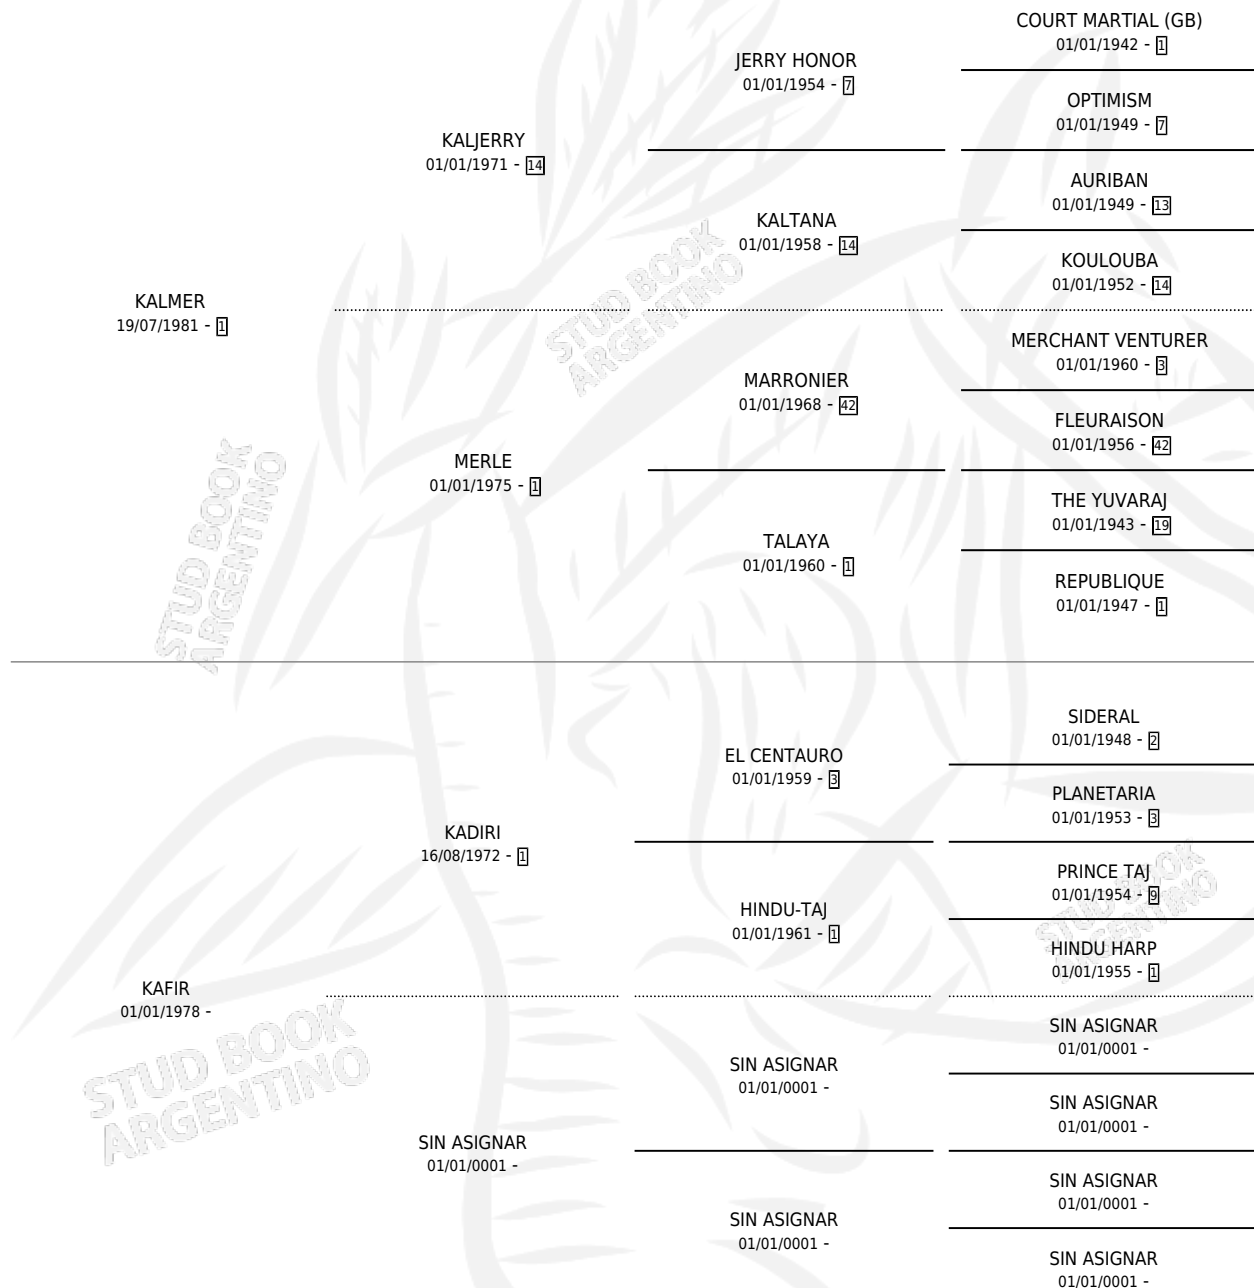

KALFIRA

por KALMER y KAFIR por KADIRI

Argentina · Hembra · Alazan · SP · 12/10/1993
Familia · Volumen 35

ESTADO

TIPIFICACIÓN SANGUÍNEA	X
TIPIFICACIÓN POR ADN	X
PASAPORTE	X
IDENTIFICACIÓN POR MICROCHIP	X
REPRODUCTOR	X

Lugar de nacimiento: Aguas Buenas

Criador: Sin dato

PEDIGREE

KALFIRA

Datos oficiales del Stud Book Argentino

Documento generado el 06/05/2026

studbook.org.ar