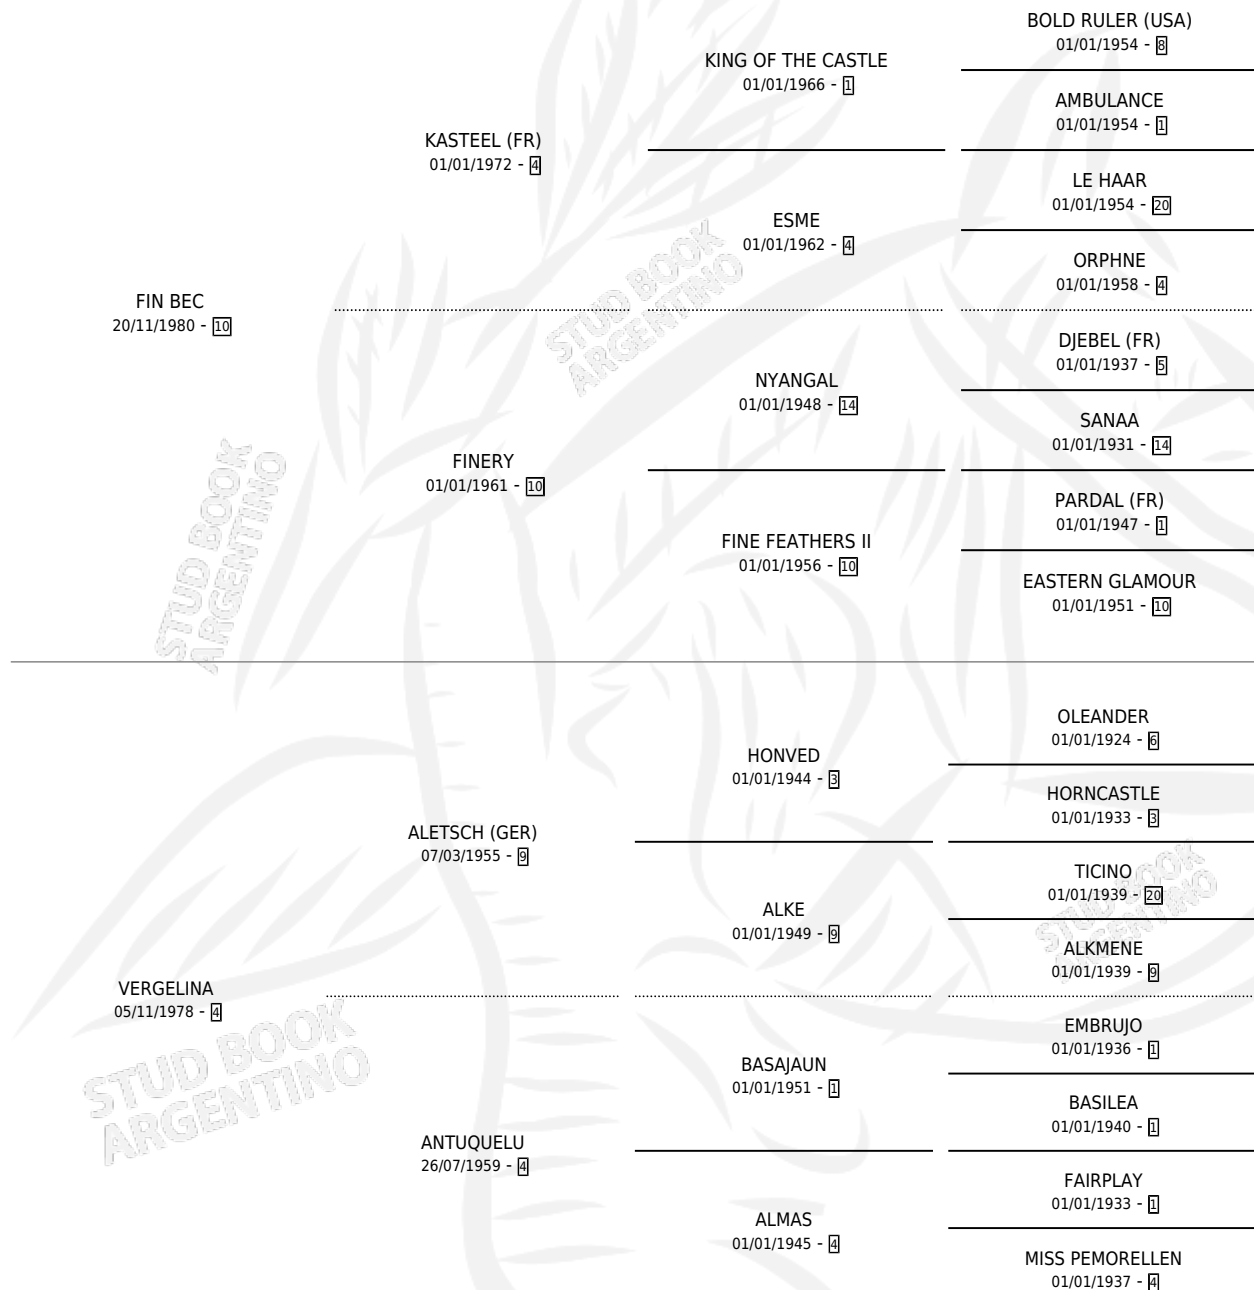

VERGEL BEC

por **FIN BEC** y **VERGELINA** por **ALETSCH (GER)**

Argentina · Macho · Alazan · SP · 03/10/1993
Familia 4-j · Volumen 35

ESTADO

TIPIFICACIÓN SANGUÍNEA	X
TIPIFICACIÓN POR ADN	X
PASAPORTE	X
IDENTIFICACIÓN POR MICROCHIP	X
REPRODUCTOR	X

Lugar de nacimiento: Karolyi

Criador: Sin dato

PEDIGREE