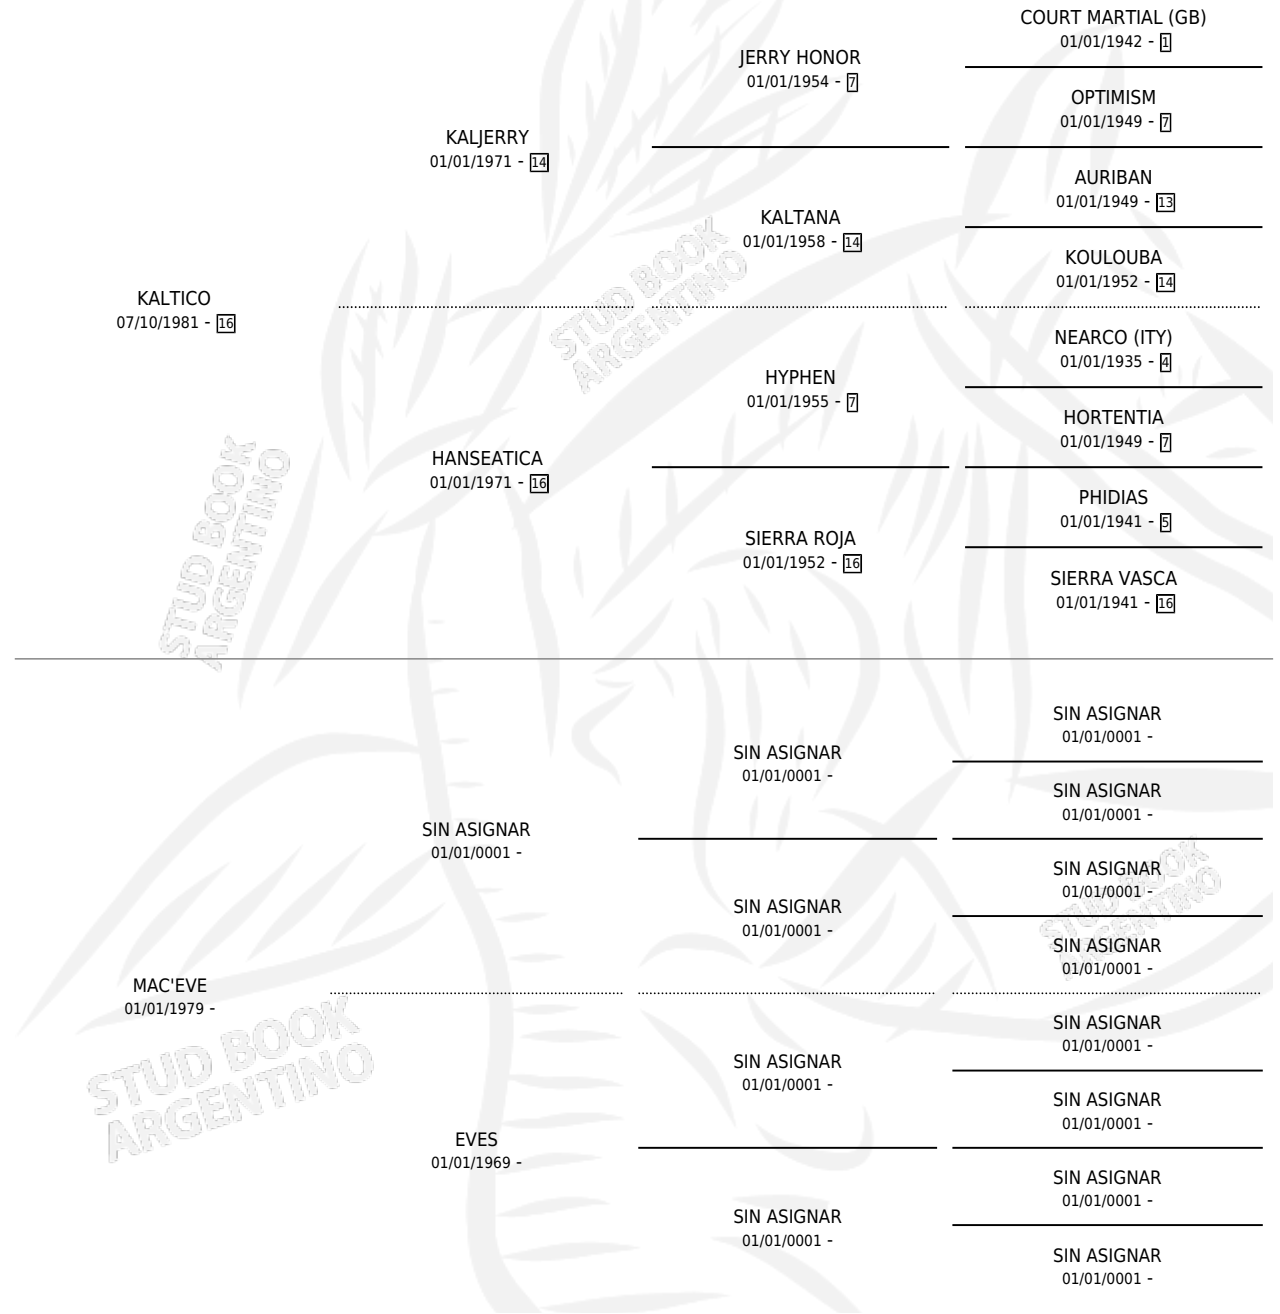

ATTILA KAL

por KALTICO y MAC'EVE por SIN ASIGNAR

Argentina · Macho · Zaino · SP · 12/09/1993
Familia · Volumen 35

ESTADO

TIPIFICACIÓN SANGUÍNEA	X
TIPIFICACIÓN POR ADN	X
PASAPORTE	X
IDENTIFICACIÓN POR MICROCHIP	X
REPRODUCTOR	X

Lugar de nacimiento: Levantesi

Criador: Sin dato

PEDIGREE

ATTILA KAL

Datos oficiales del Stud Book Argentino

Documento generado el 14/05/2026

studbook.org.ar