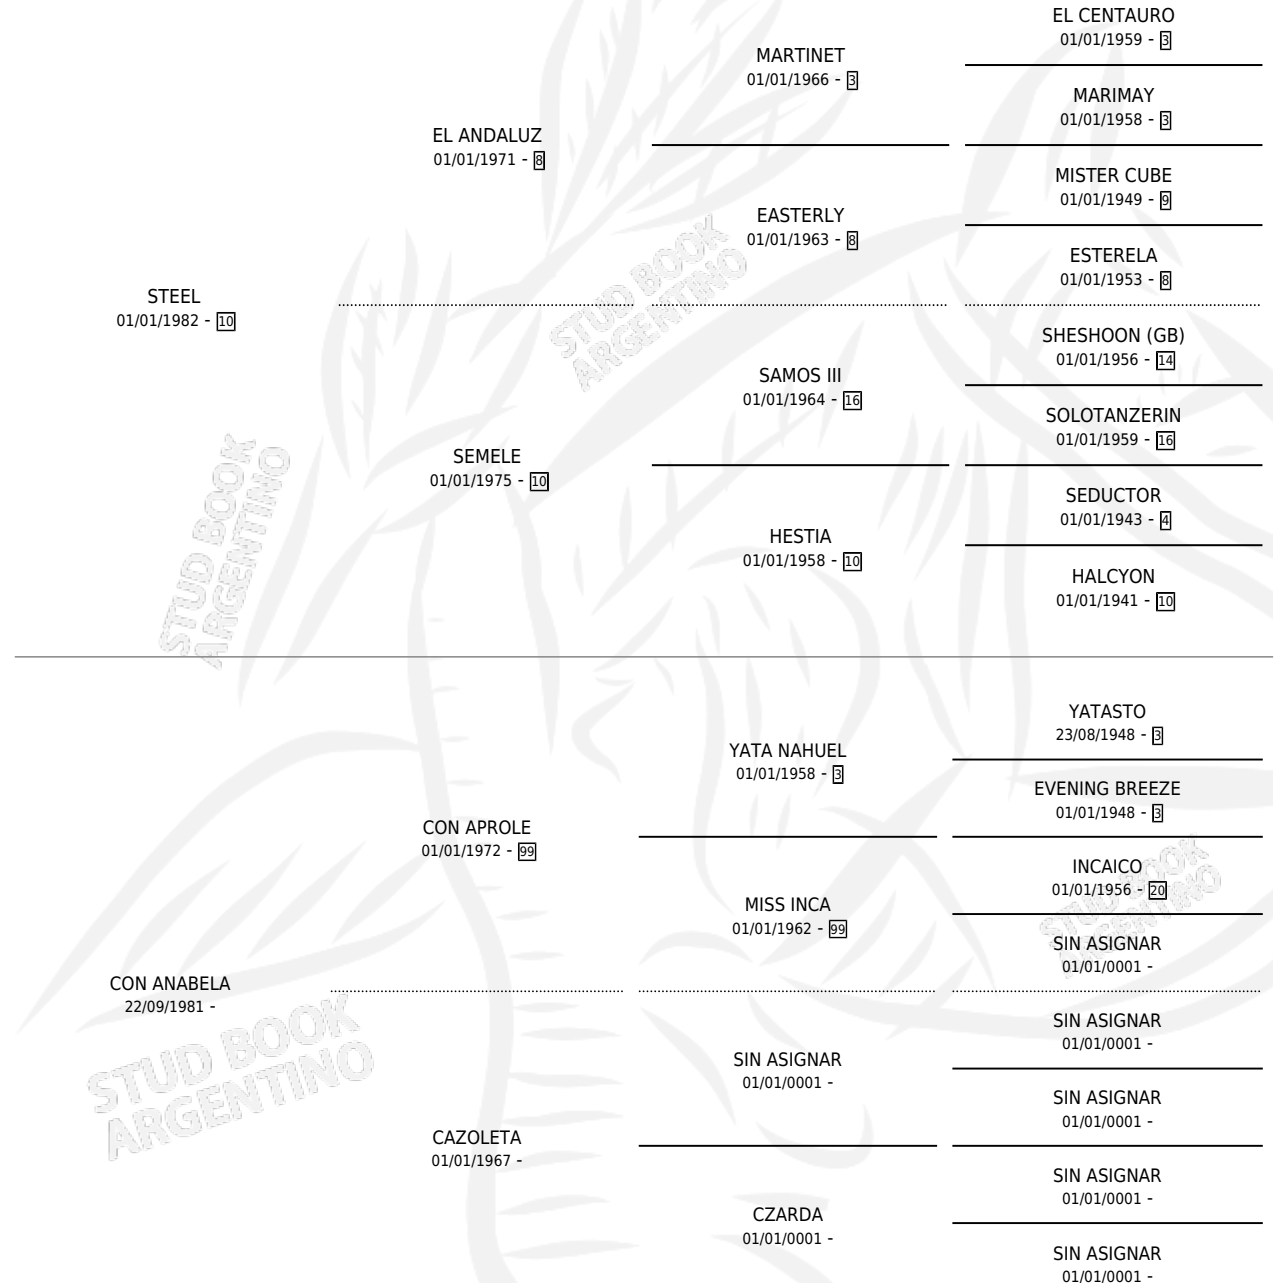

STIVANELLA

por STEEL y CON ANABELA por CON APROLE

Argentina · Hembra · Zaino Doradillo · SP · 05/10/1993
Familia · Volumen 35

ESTADO

TIPIFICACIÓN SANGUÍNEA	X
TIPIFICACIÓN POR ADN	X
PASAPORTE	X
IDENTIFICACIÓN POR MICROCHIP	X
REPRODUCTOR	X

Lugar de nacimiento: El Sonido

Criador: Sin dato

PEDIGREE

STIVANELLA

Datos oficiales del Stud Book Argentino

Documento generado el 25/04/2026

studbook.org.ar