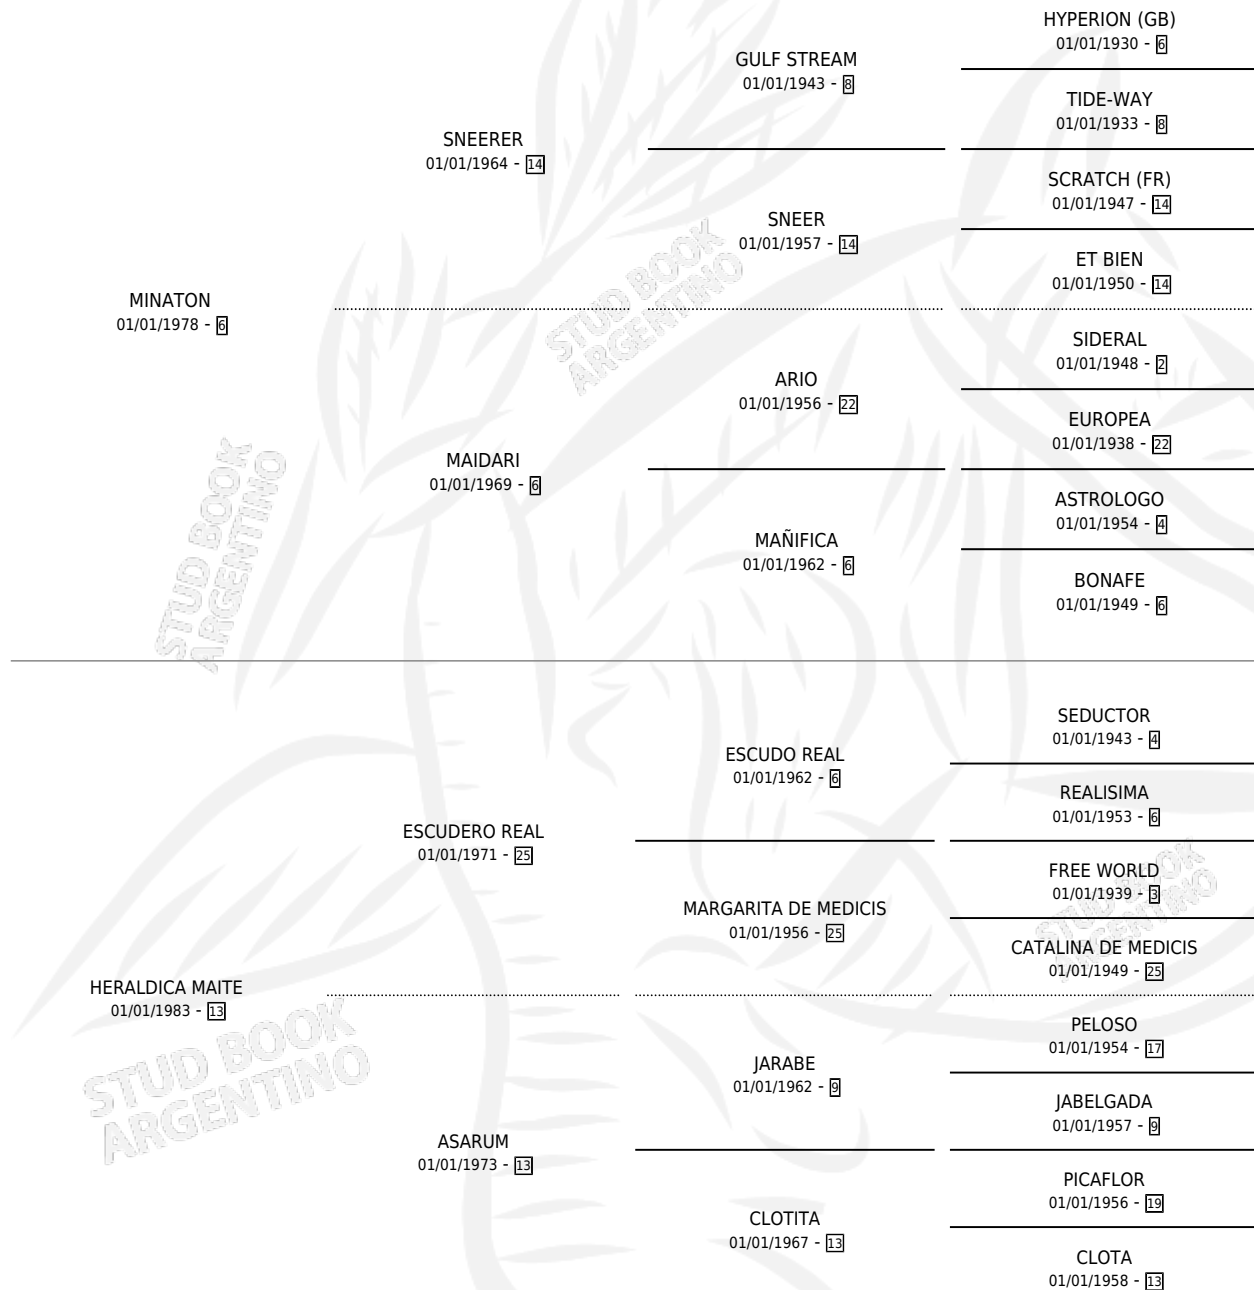

MIN MAITE

por MINATON y HERALDICA MAITE por ESCUDERO REAL

Argentina · Hembra · Alazan · SP · 24/09/1993
Familia 13 · Volumen 35

ESTADO

TIPIFICACIÓN SANGUÍNEA	✓
TIPIFICACIÓN POR ADN	X
PASAPORTE	X
IDENTIFICACIÓN POR MICROCHIP	X
REPRODUCTOR	✓

Lugar de nacimiento: El Paramo

Criador: Sin dato

PEDIGREE