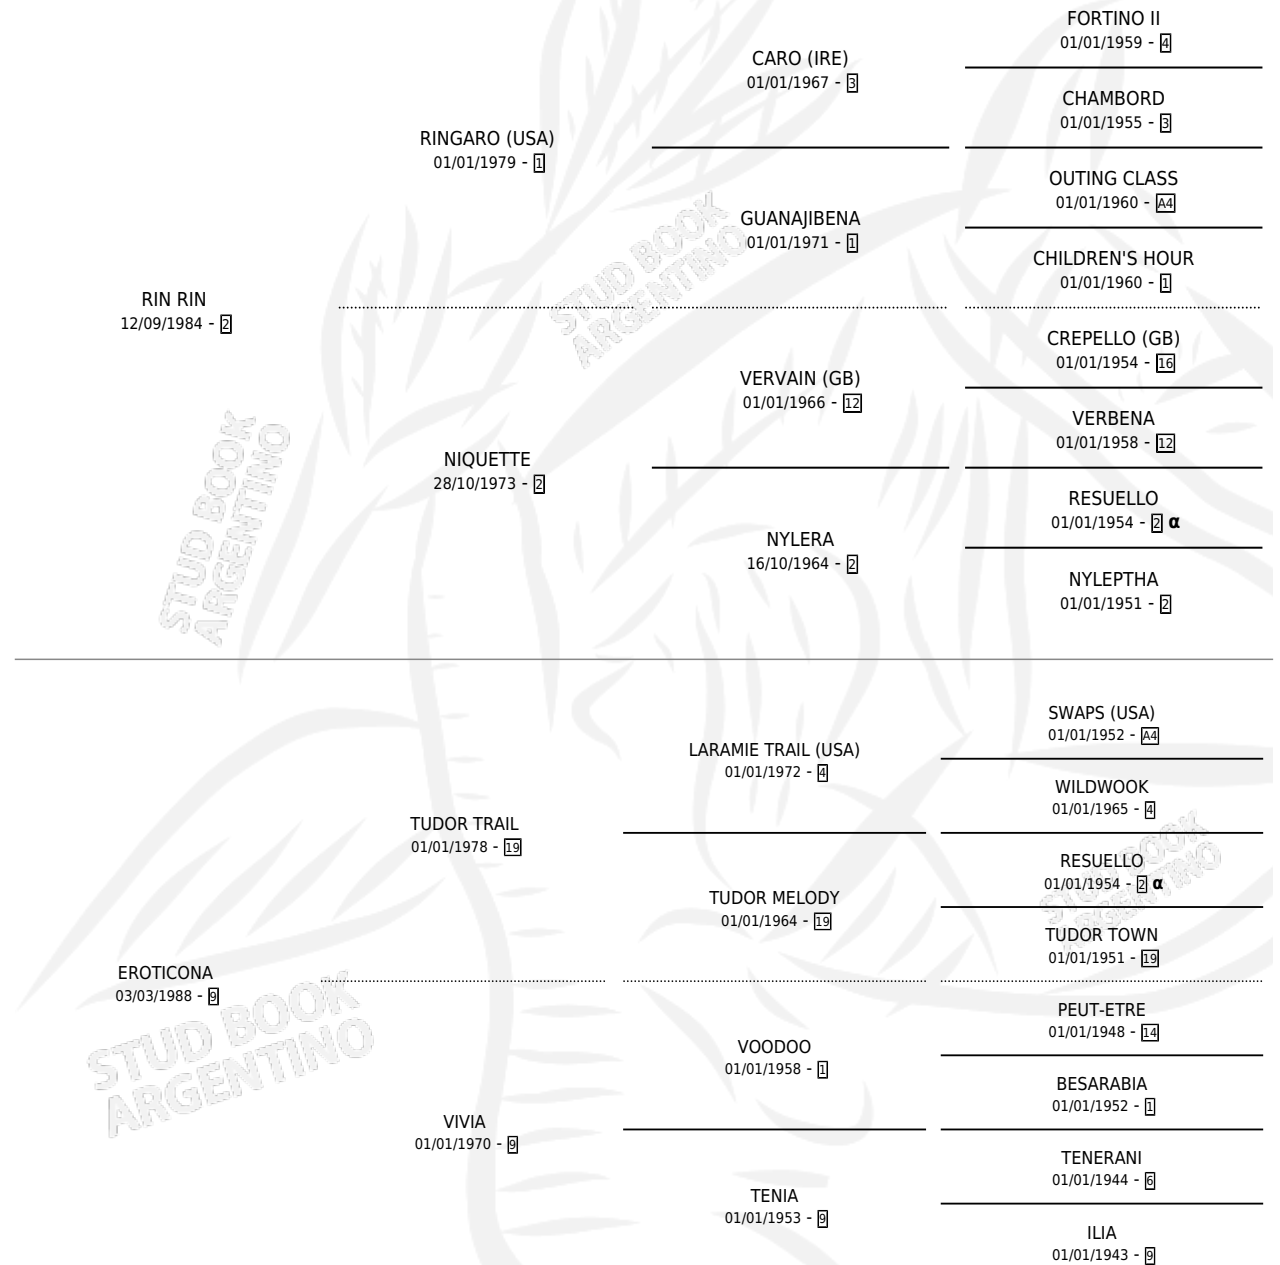

# SEXY RIN

por RIN RIN y EROTICONA por TUDOR TRAIL

Argentina · Hembra · Alazan · SP · 20/10/1993  
Familia 9-f · Volumen 35

## ESTADO

TIPIFICACIÓN SANGUÍNEA	X
TIPIFICACIÓN POR ADN	X
PASAPORTE	X
IDENTIFICACIÓN POR MICROCHIP	X
REPRODUCTOR	X

**Lugar de nacimiento:** Don Hernando

**Criador:** Sin dato

## PEDIGREE

INBREEDING : α