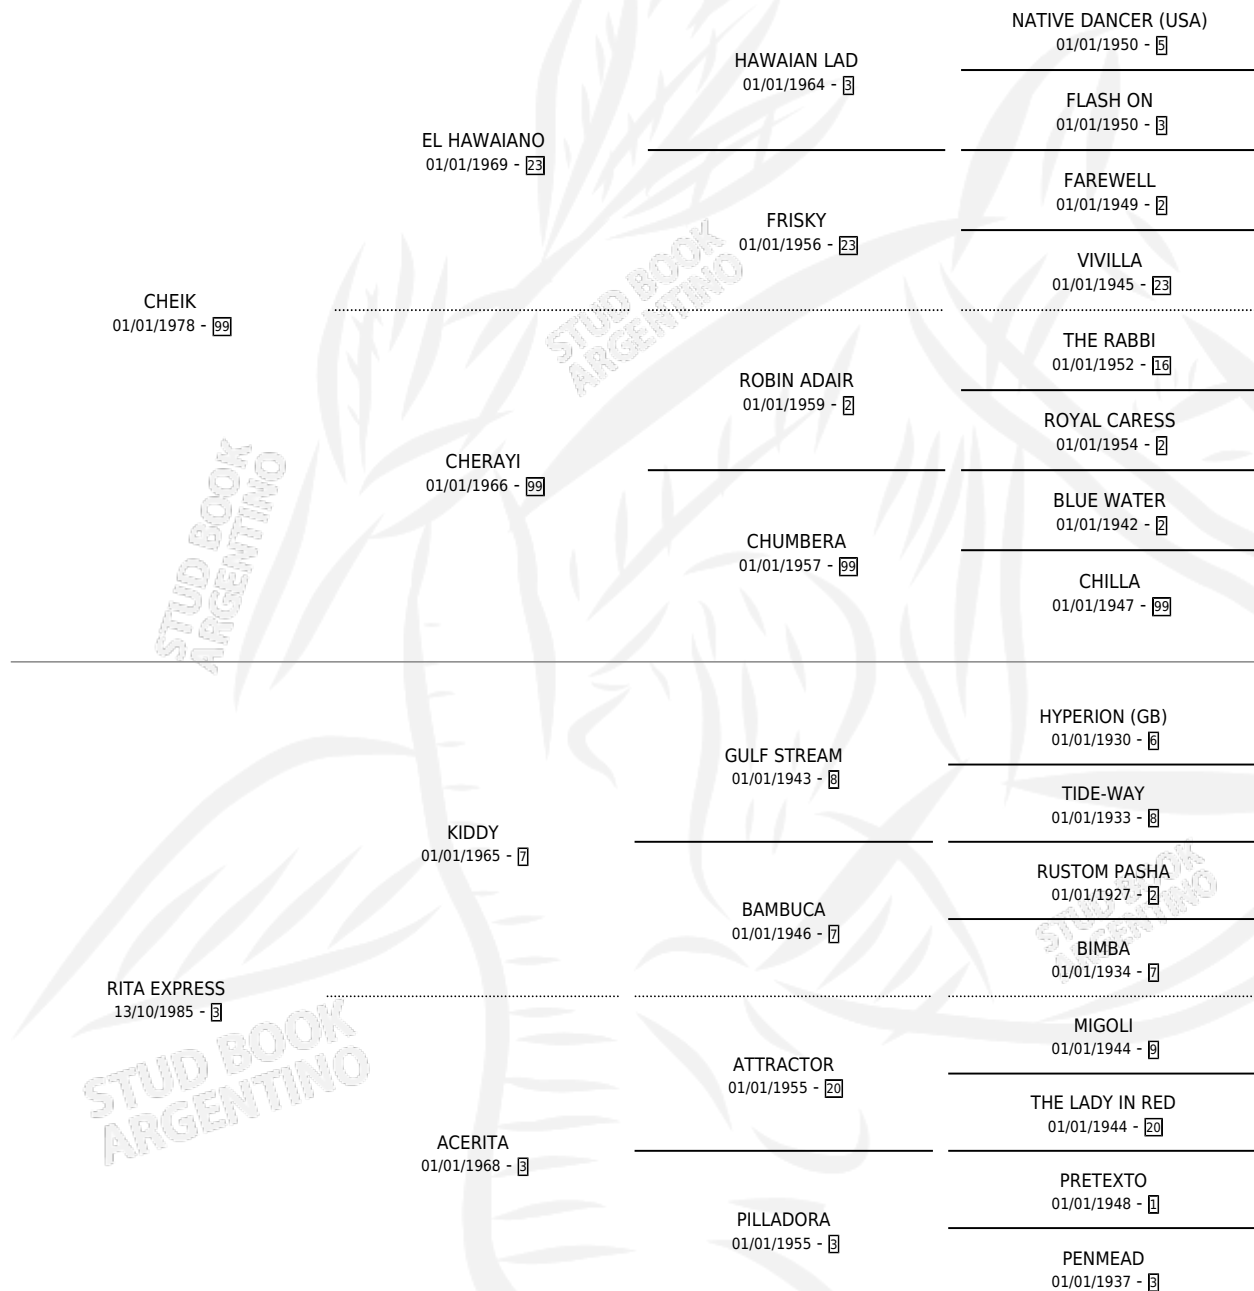

ROMAN EXPRESS

por CHEIK y RITA EXPRESS por KIDDY

Argentina · Macho · Zaino · SP · 13/10/1993
Familia 3-h · Volumen 35

ESTADO

TIPIFICACIÓN SANGUÍNEA	X
TIPIFICACIÓN POR ADN	X
PASAPORTE	X
IDENTIFICACIÓN POR MICROCHIP	X
REPRODUCTOR	X

Lugar de nacimiento: El Expreso Ola

Criador: Sin dato

PEDIGREE