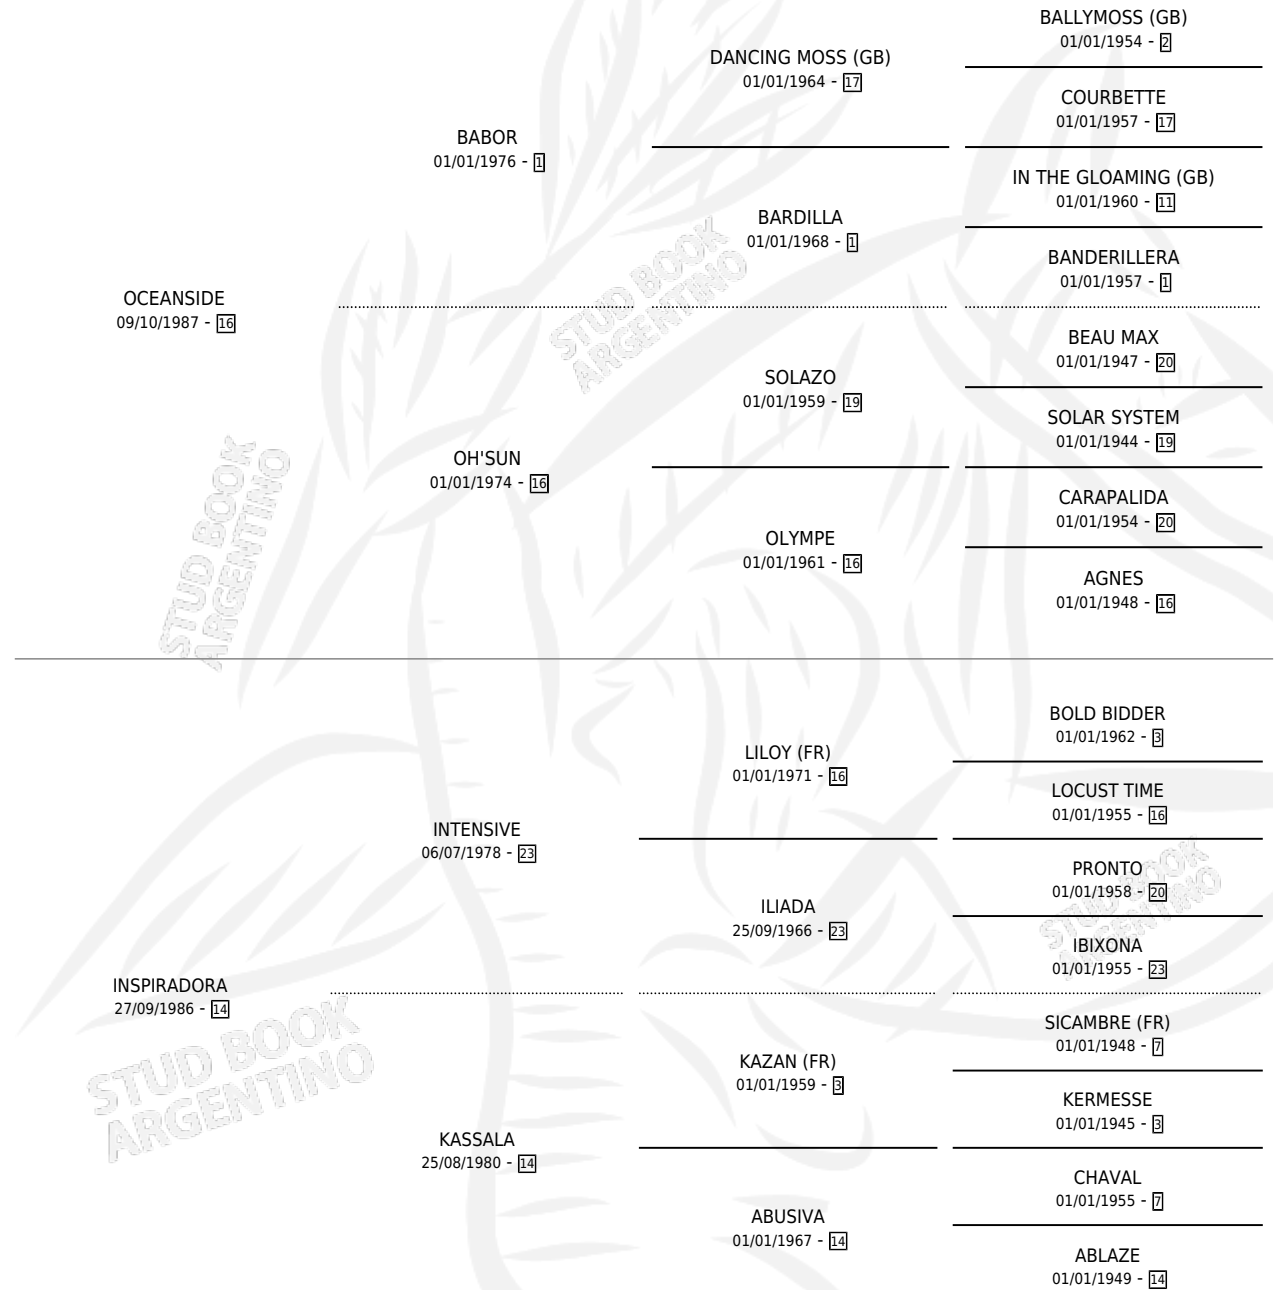

OCEAN BLUE

por OCEANSIDE y INSPIRADORA por INTENSIVE

Argentina · Macho · Zaino · SP · 16/10/1993
Familia 14 · Volumen 35

ESTADO

TIPIFICACIÓN SANGUÍNEA	X
TIPIFICACIÓN POR ADN	X
PASAPORTE	X
IDENTIFICACIÓN POR MICROCHIP	X
REPRODUCTOR	X

Lugar de nacimiento: La Quebrada

Criador: Etchechoury Juan Carlos

PEDIGREE

OCEAN BLUE

Datos oficiales del Stud Book Argentino

Documento generado el 06/05/2026

studbook.org.ar