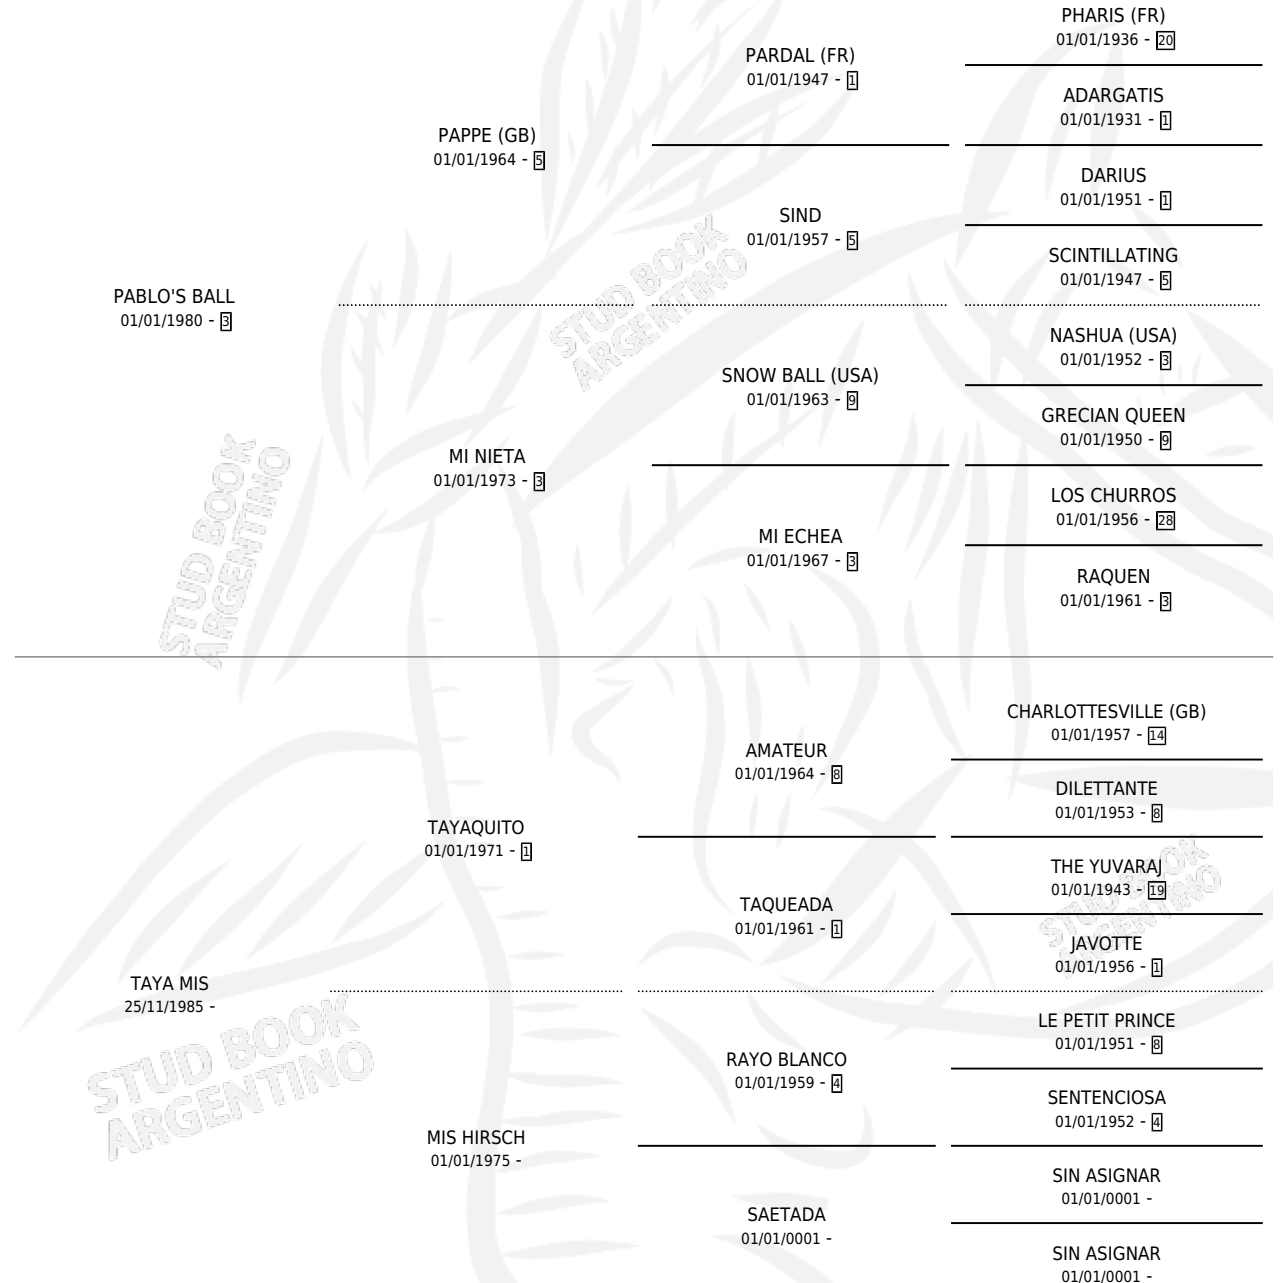

Lugar de nacimiento: Don Isaac

Criador: Sin dato

~

HIJOS

	MACHOS	HEMBRAS
3 NACIERON	1	2
SIN ACTUACIONES		

PEDIGREE

CAMPAÑA

Solo carreras oficiales de Argentina