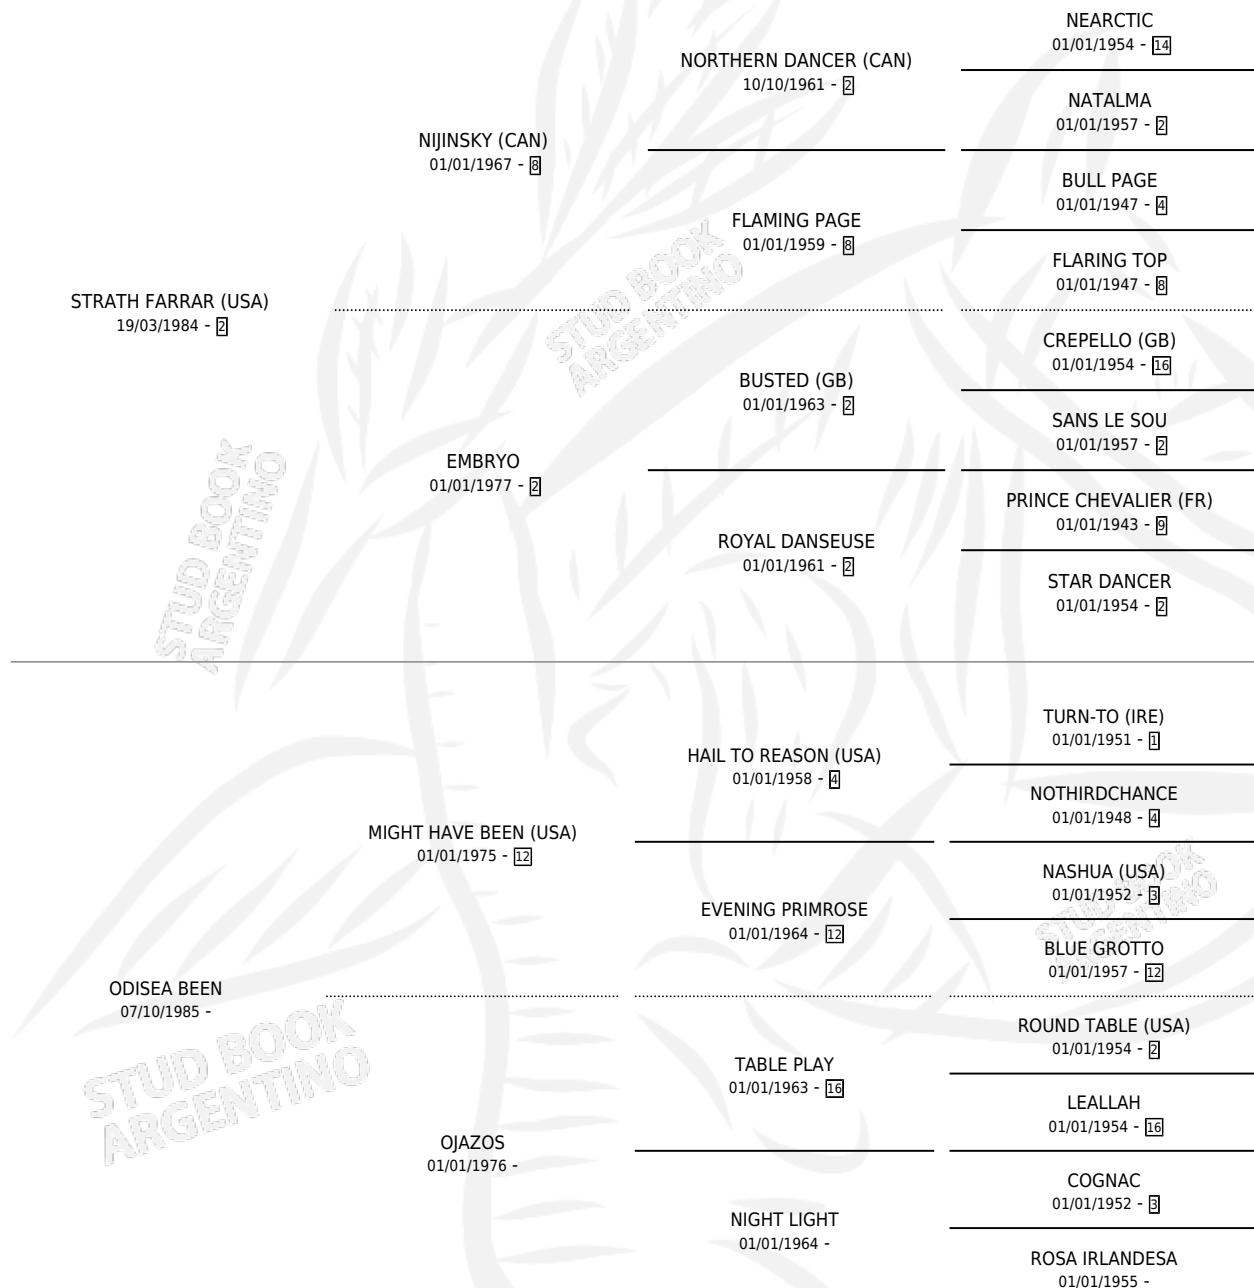

LITTLE GREY

por **STRATH FARRAR (USA)** y **ODISEA BEEN** por **MIGHT HAVE BEEN (USA)**

Argentina · Hembra · Zaino · SP · 27/08/1993
Familia · Volumen 35

ESTADO

TIPIFICACIÓN SANGUÍNEA	X
TIPIFICACIÓN POR ADN	X
PASAPORTE	X
IDENTIFICACIÓN POR MICROCHIP	X
REPRODUCTOR	✓

Lugar de nacimiento: Santa Maria de Giles
Criador: Sin dato

PEDIGREE

CAMPAÑA

Solo carreras oficiales de Argentina

POR EDAD

EDAD	CC	1°	2°	3°	4°	5°	NP	CLC	CLG	CLCG1	CLGG1	IMPORTE	GANANCIA / CC
3 AÑOS	1	0	0	0	0	0	1	0	0	0	0	\$0	\$0
TOTALES	1	0	0	0	0	0	1	0	0	0	0	\$0	\$0
%		0.0%	0.0%	0.0%	0.0%	0.0%	100%	0.0%	0.0%	0.0%	0.0%		