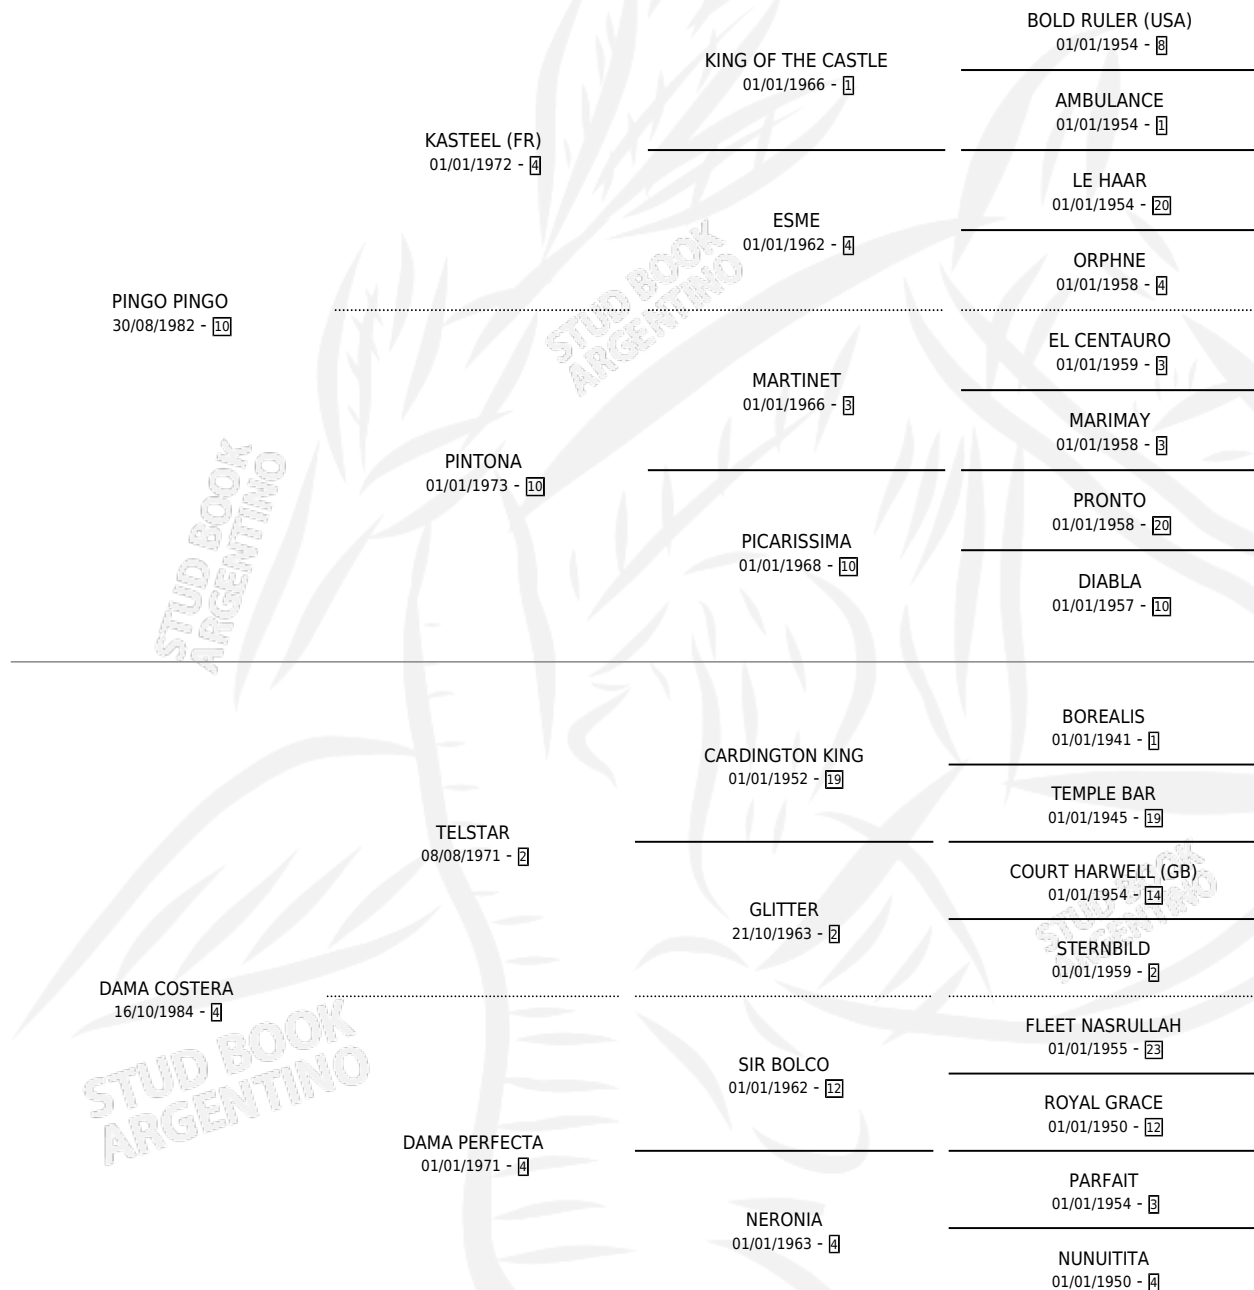

PINGO COSTERO

por PINGO PINGO y DAMA COSTERA por TELSTAR

Argentina · Macho · Zaino · SP · 14/10/1993
Familia 4-c · Volumen 35

ESTADO

TIPIFICACIÓN SANGUÍNEA	X
TIPIFICACIÓN POR ADN	X
PASAPORTE	X
IDENTIFICACIÓN POR MICROCHIP	X
REPRODUCTOR	X

Lugar de nacimiento: Laguna de los Padres

Criador: Sin dato

PEDIGREE

PINGO COSTERO

Datos oficiales del Stud Book Argentino

Documento generado el 07/05/2026

studbook.org.ar