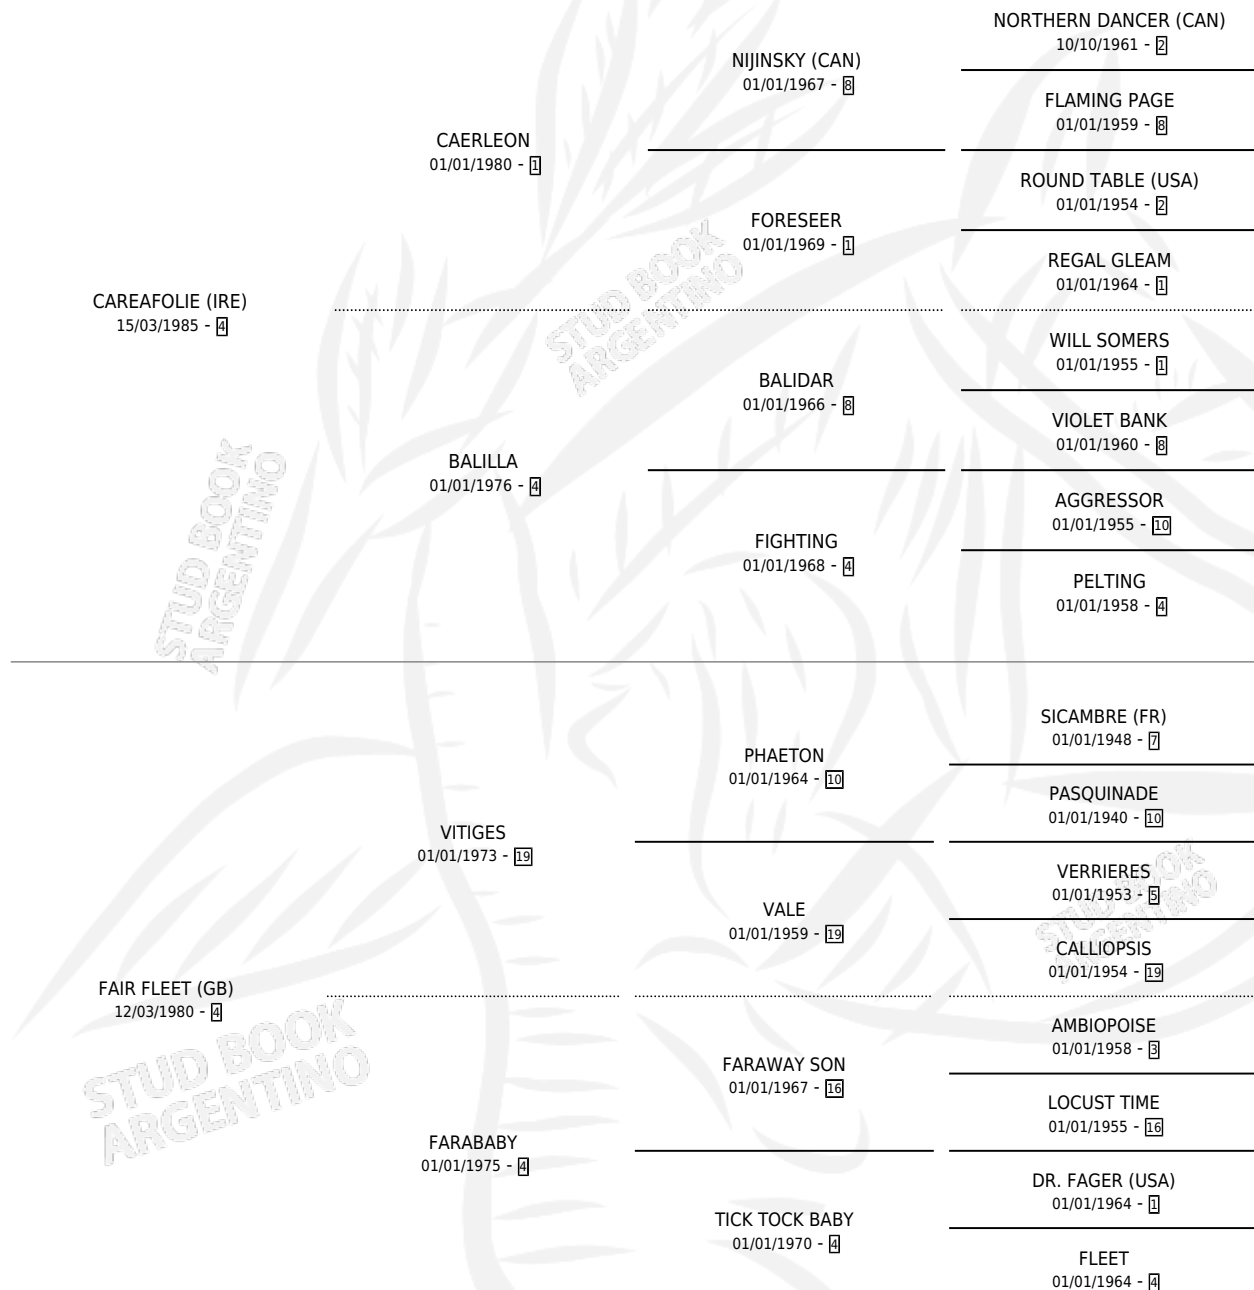

SPRING FLEET

por CAREAFOLIE (IRE) y FAIR FLEET (GB) por VITIGES

Argentina · Hembra · Alazan · SP · 15/10/1993
Familia 4-p · Volumen 35

ESTADO

TIPIFICACIÓN SANGUÍNEA	✓
TIPIFICACIÓN POR ADN	X
PASAPORTE	X
IDENTIFICACIÓN POR MICROCHIP	X
REPRODUCTOR	✓

Lugar de nacimiento: La Colina

Criador: Sin dato

~

HIJOS

	MACHOS	HEMBRAS
2 NACIERON	1	1
SIN ACTUACIONES		

PEDIGREE

CAMPAÑA

Solo carreras oficiales de Argentina