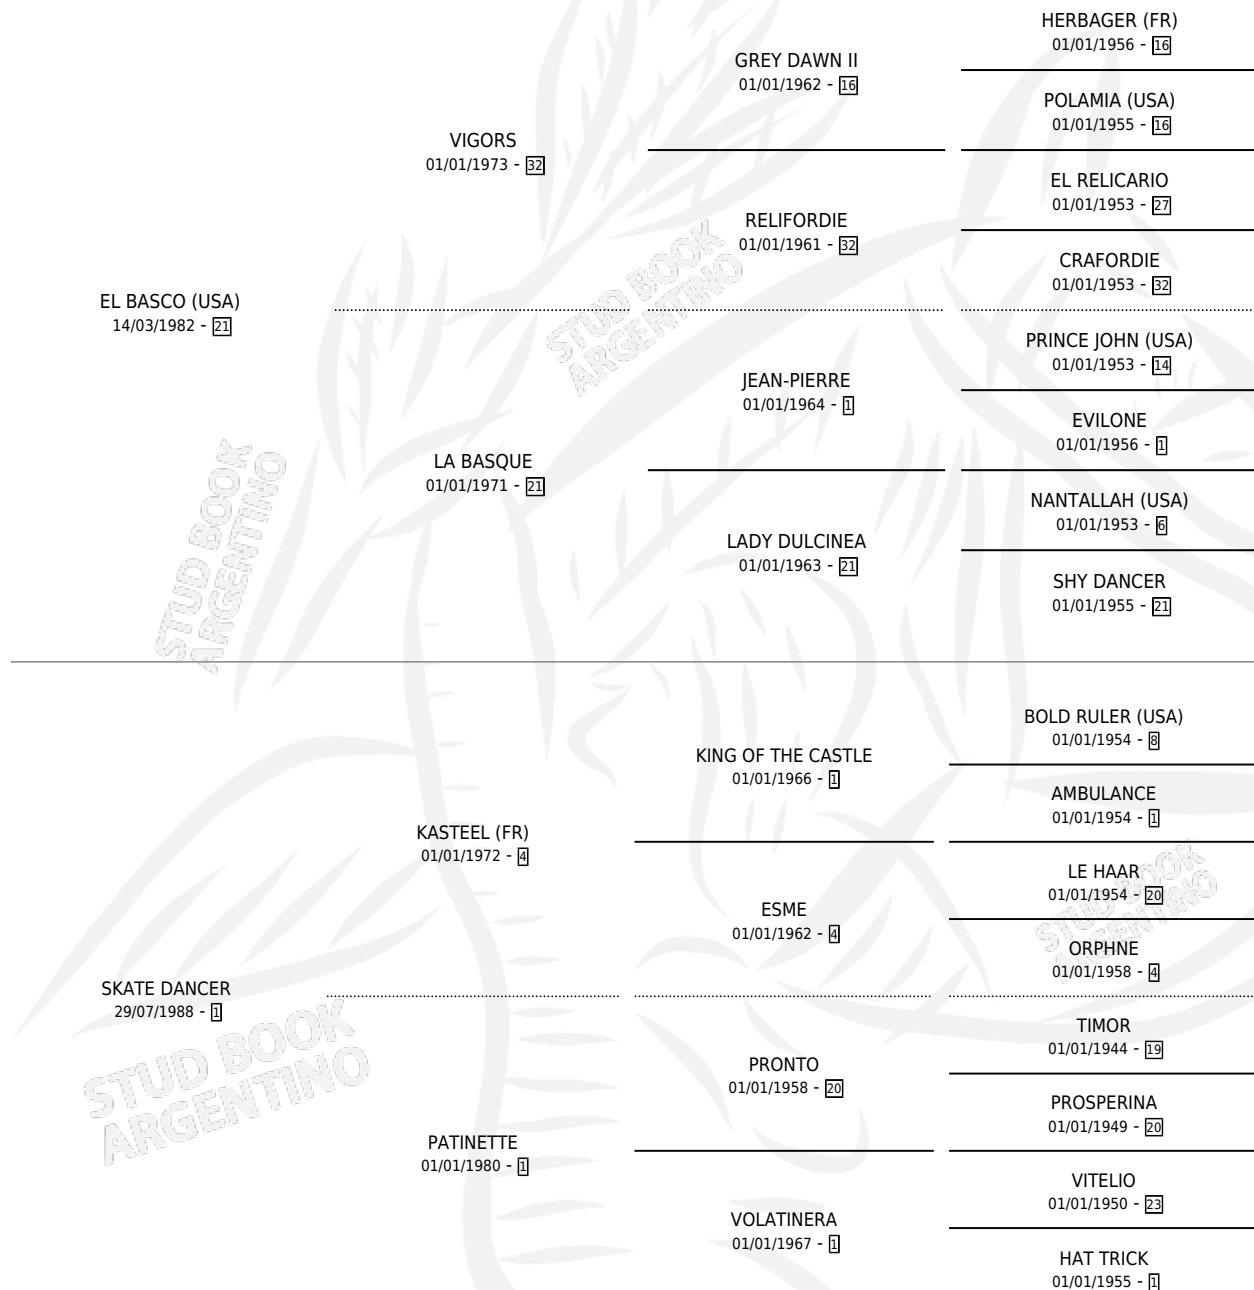

SECRET TALENT

por **EL BASCO (USA)** y **SKATE DANCER** por **KASTEEL (FR)**

Argentina · Hembra · Zaino Doradillo · SP · 29/10/1993
Familia 1-n · Volumen 35

ESTADO

TIPIFICACIÓN SANGUÍNEA	X
TIPIFICACIÓN POR ADN	X
PASAPORTE	X
IDENTIFICACIÓN POR MICROCHIP	X
REPRODUCTOR	X

Lugar de nacimiento: La Colina

Criador: Sin dato

PEDIGREE

CAMPAÑA

Solo carreras oficiales de Argentina

POR EDAD

EDAD	CC	1°	2°	3°	4°	5°	NP	CLC	CLG	CLCG1	CLGG1	IMPORTE	GANANCIA / CC
4 AÑOS	1	0	0	0	0	0	1	0	0	0	0	\$0	\$0
5 AÑOS	3	0	0	0	0	0	3	0	0	0	0	\$0	\$0
TOTALES	4	0	0	0	0	0	4	0	0	0	0	\$0	\$0
%		0.0%	0.0%	0.0%	0.0%	0.0%	100%	0.0%	0.0%	0.0%	0.0%		